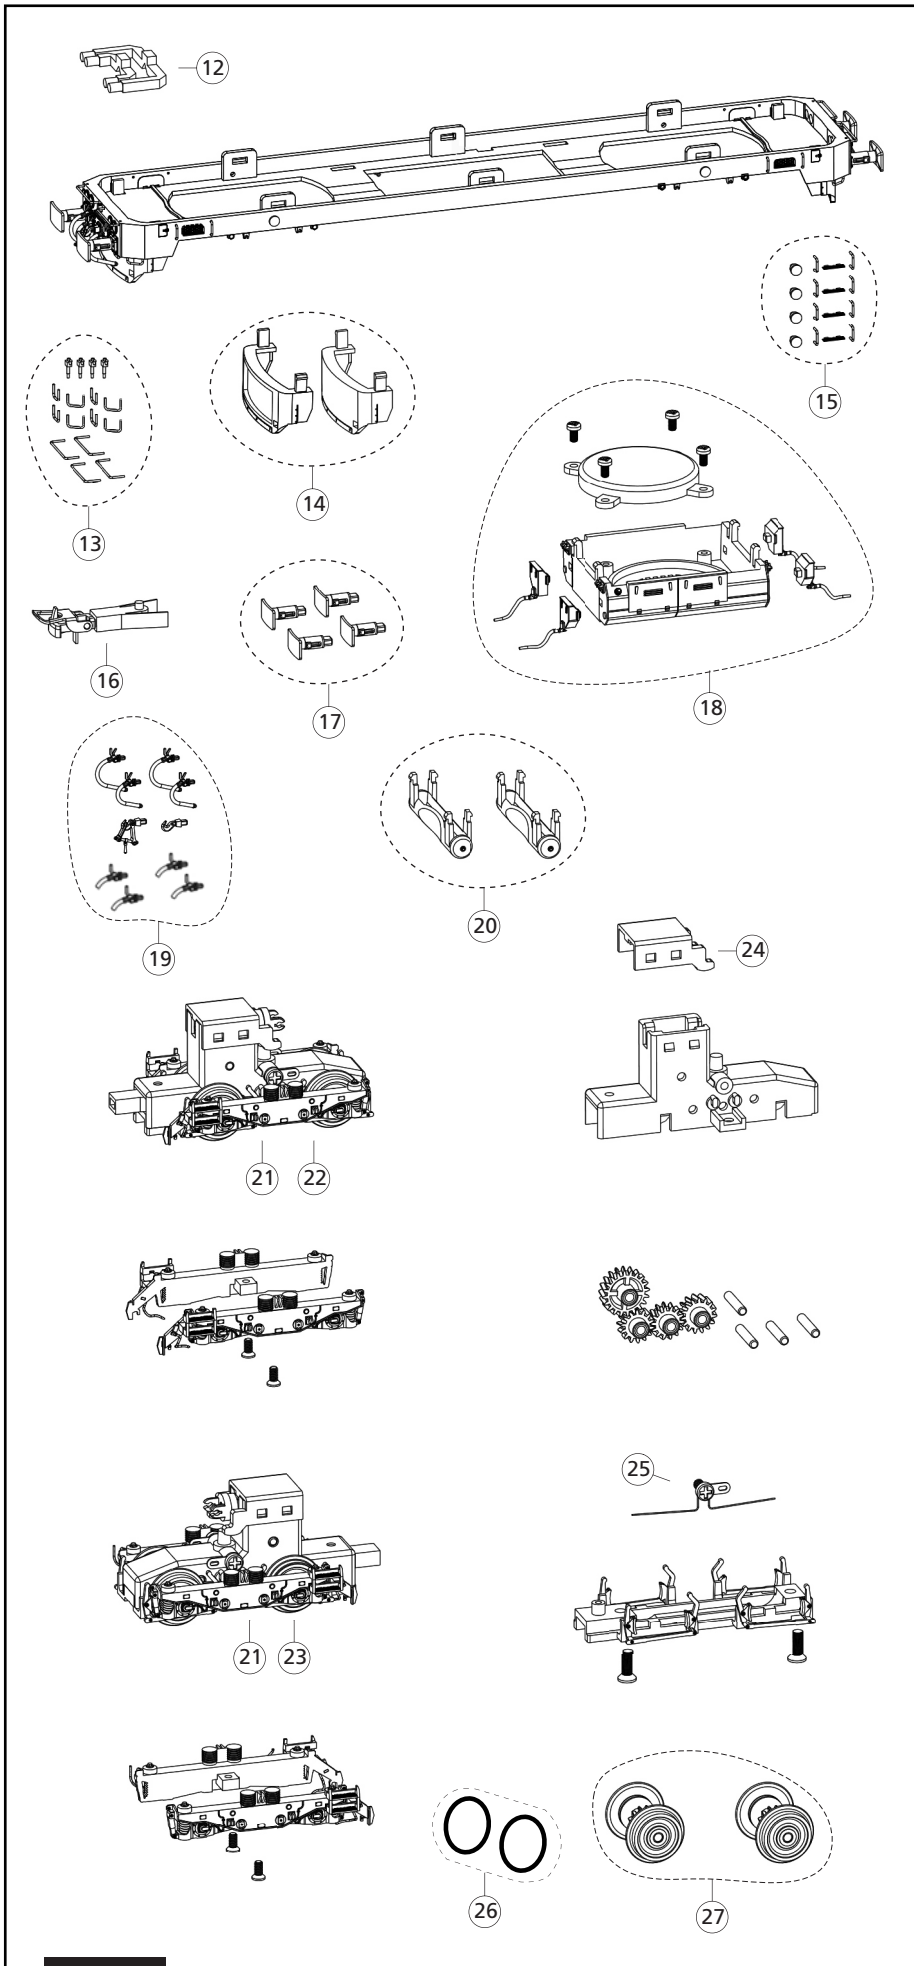

LISTA RICAMBI / ERSATZTEILLISTE / LIST OF SPARES

Item No. Art.Nr. Numero	Description Bezeichnung Descrizione		Spare part ref. Ersatzteil-Nr. Cod. ricambio
12	Diffusers set Lichtleiter Prismi trasparenti per illuminazione fari frontali		HR2255/19
13	Front accessories set Griffstangen für Lokomotivfront Accessori per frontale	HR2844 HR2845	HR2844/13 HR2845/13
14	Snowploughs set Schneepflug-Set Set Spartineve		HR2844/14
15	Side accessories set Seitendetails Particolari per fiancata	HR2844 HR2845	HR2844/15 HR2845/15
16	Coupling set Kupplungen Set gancio di accoppiamento		HR2202/24
17	Buffers set Puffer Set respingenti		HR2200/25
18	Tank and sand boxes set Tank inkl. Details Set serbatoi e sabbiere	HR2844 HR2845	HR2844/18 HR2845/18
19	Buffer holder accessories set Bremschläuche set particolari frontali		HR2202/27
20	Tanks set Luftbehälter Set Serbatoi aria	HR2844 HR2845	HR2844/20 HR2845/20
21	DC complete bogie for HR2844 Drehgestell DC-Version für HR2844 Carrello motore completo per HR2844		HR2844/21
22	DC complete bogie (Motors 1-2) for HR2845 Drehgestell DC-Version (Motoren 1-2) für HR2845 Carrello motore completo (Motori 1-2) per HR2845		HR2845/22
23	DC complete bogie (Motors 3-4) for HR2845 Drehgestell DC-Version (Motoren 3-4) für HR2845 Carrello motore completo (Motori 3-4) per HR2845		HR2845/23
24	Worm gear cover Getriebeabdeckung coperchio vite senza fine		HR2202/33
25	Bogie current pick-up Radstromabnehmer Lamelle presa di corrente per carrello		HR2202/36
26	Grip rings Haftreifen Anelli di aderenza		HR2202/38
27	Wheels set Radsatz Set assi + ruote		HR2202/39