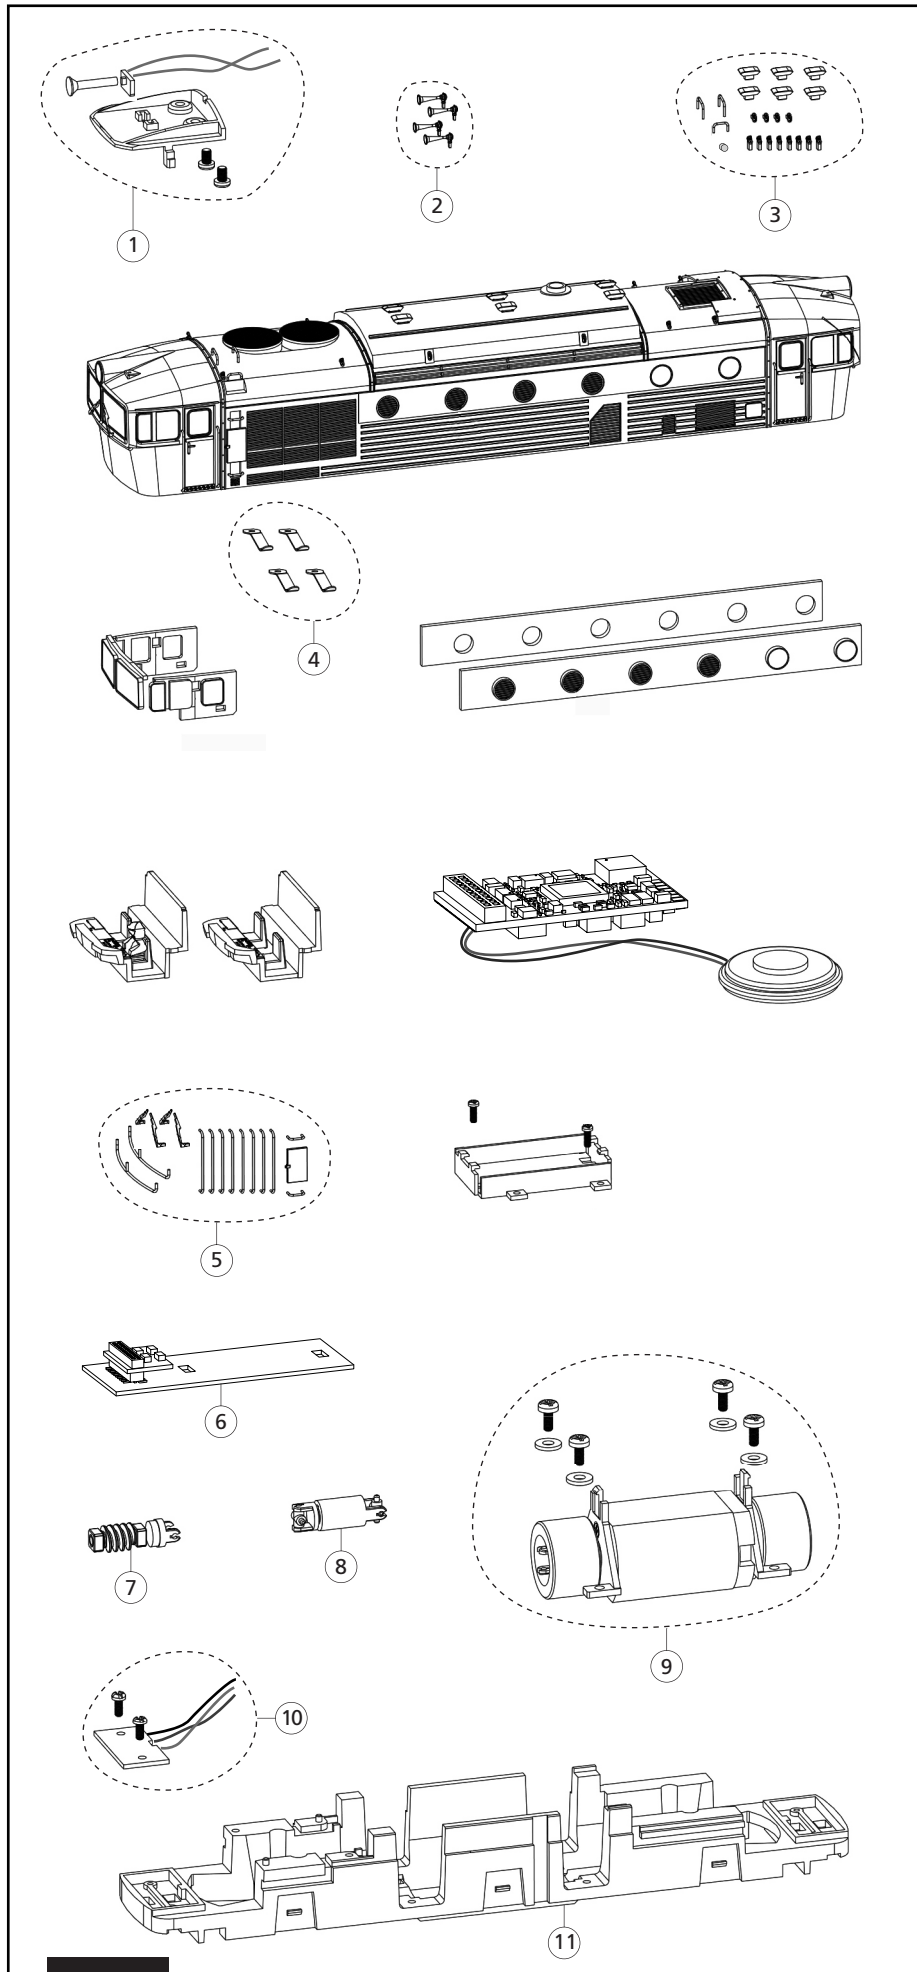

LISTA RICAMBI / ERSATZTEILLISTE / LIST OF SPARES

Item No. Art.Nr. Numero	Description Bezeichnung Descrizione	Spare part ref. Ersatzteil-Nr. Cod. ricambio
1	Upper light set Beleuchtung des dritten Spitzenlichts Set illuminazione faro superiore	HR2255/01
2	Horns set Typhone Trombe	HR2844 HR2845 HR2844/02 HR2845/02
3	Roof accessories set Dach-Details Set particolari tetto	HR2844 HR2845 HR2844/03 HR2845/03
4	Bodyshell contact set Gehäusekontakte Contatti elettrici per carrozzeria	HR2255/05
5	Accessories bodyshell set Griffstangen Particolari per carrozzeria	HR2844 HR2845 HR2844/05 HR2845/05
6	Printed circuit with 21-pins plug Hauptplatine mit 21-pol. Schnittstelle Circuito stampato con presa 21 poli	HR2255/14
7	Worm gear Antriebsschnecke Vite senza fine	HR2255/15
8	Cardan Karadan Giunto cardanico	HR2255/16
9	Motor set Motor-Set Motore	HR2255/17
10	Light PCB set Beleuchtungsset Set circuito stampato per luci frontali	HR2255/18
11	Metallic chassis Chassis aus Metalldruckguss Telaio in metallo	HR2255/19