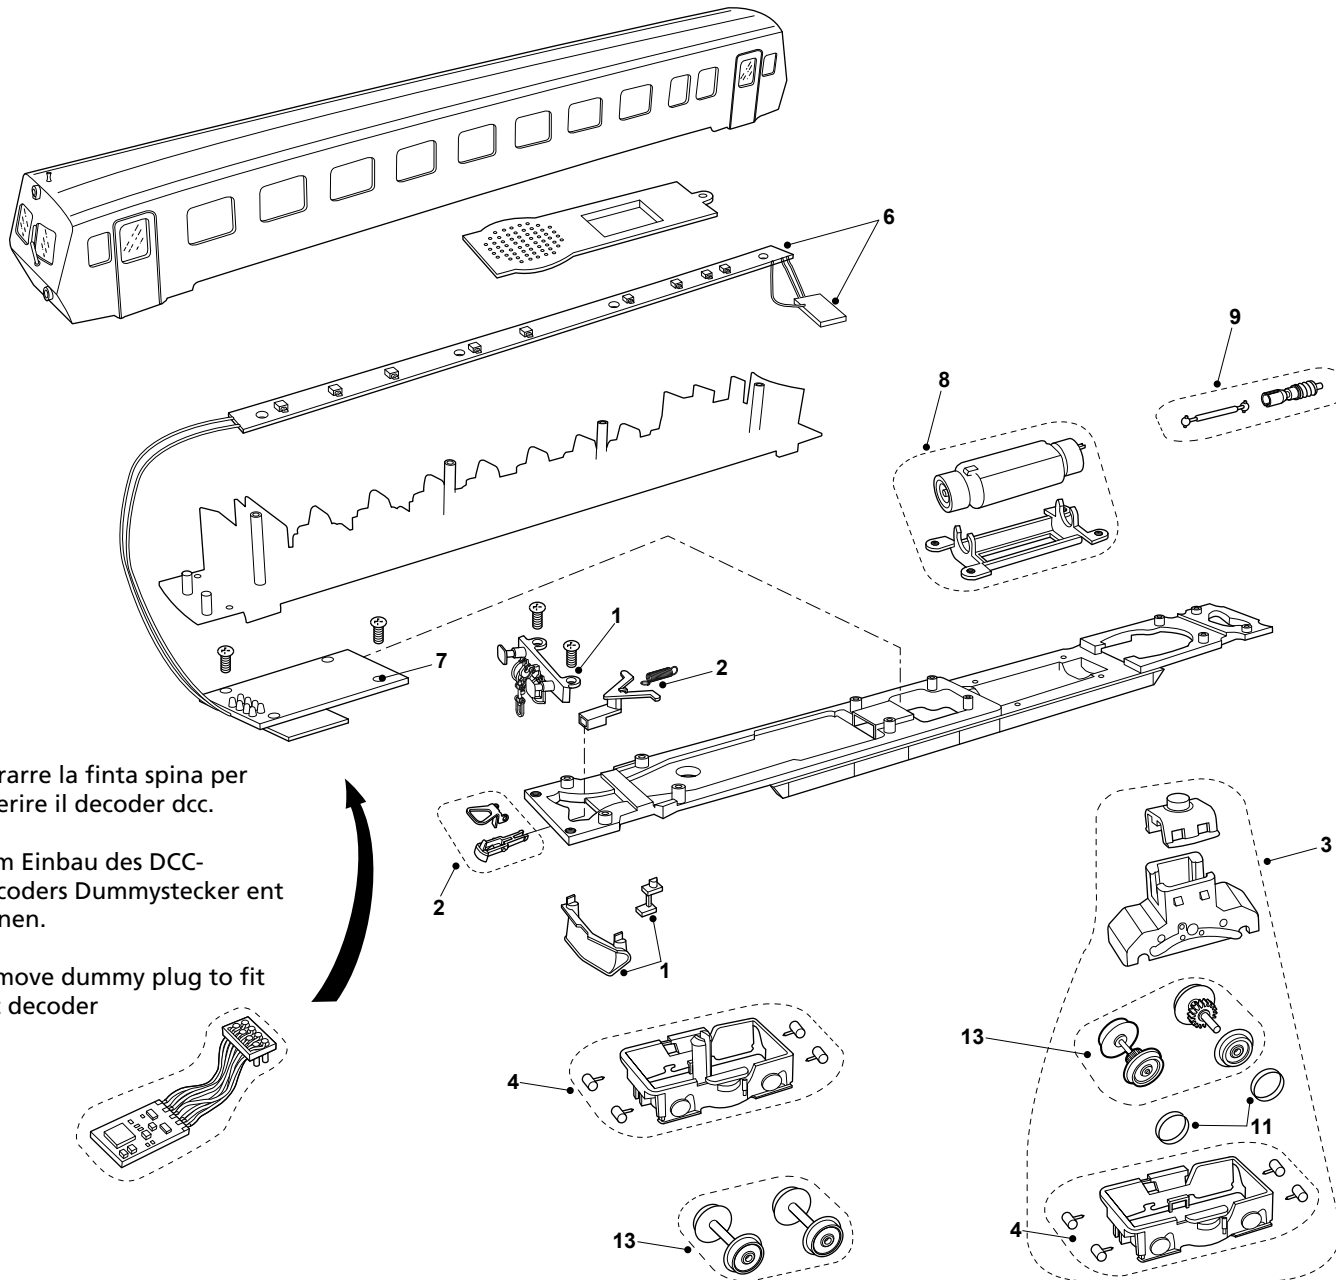

LISTA RICAMBI / ERSATZTEILLISTE / LIST OF SPARES

N° di parte Art.Nr. Item No.	Descrizione Bezeichnung Description	Confezione Pckg. Pack	HR2119
1	Confezione complessivo/Respingente Baugruppen/Puffer-Satz Assembly/Buffer Pack	pack	HR2119/1
2	Confezione attacco Kupplungssatz Coupling pack	pack	HR2119/2
3	Trasmissione Antrieb-Satz Drive Unit	pack	HR2119/3
4	Carrello (senza ruote) D rehgestell (ohne Räder) Bogie Assembly (without wheels)	pack	HR2119/4
6	Scheda circuito stampato luci Lichtleiterplatte Lights board	pack	HR2119/6
7	Scheda principale a circuiti Stampati Hauptleiterplatte Main PCB board	pack	HR2119/7
8	Confezione motore Motor-Satz Motor Pack	pack	HR2119/8
9	Confezione Albero Universale Universal-Wellensatz Universal shaft pack	pack	HR2119/9
11	Pneumatici Trazione Haftreifen Traction Tyres Pack	pack	HR2119/11
13	Set ruote Radsatz Wheel set	pack	HR2119/13

Estrarre la finta spina per
inserire il decoder dcc.

Zum Einbau des DCC-
Decoders Dummysstecker ent-
fernen.

Remove dummy plug to fit
dcc decoder