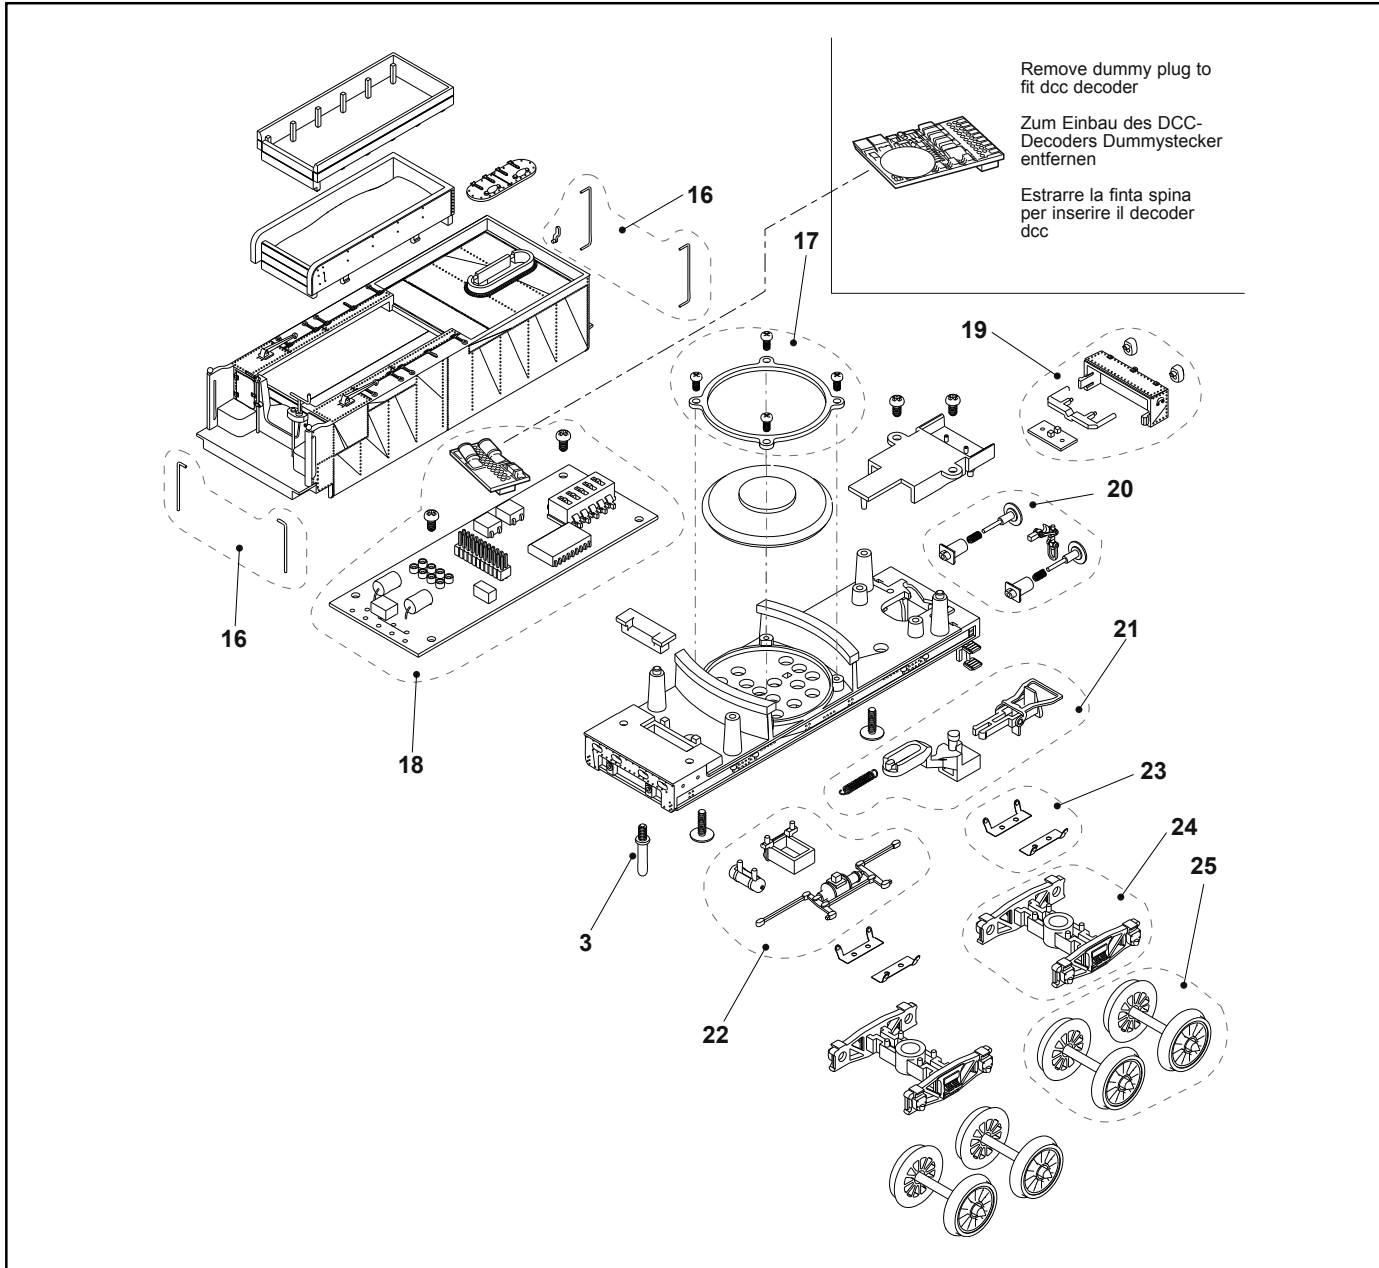

LISTA RICAMBI / ERSATZTEILLISTE / LIST OF SPARES			
N° di parte Art.Nr. Item No.	Descrizione Bezeichnung Description	Unità Einheit Unit	HR2158 HR2159
1	Aggiuntivi pancone frontale Zurüstteile für Pufferbohle Additional parts for buffer beam	1	HR2158/01
2	Set accessori Diverse Zurüstteile Accessories (pump, pipes etc.)	1	HR2158/02
3	Gancio loco - tender Lok-Tender-Kupplung Coupler between loco and tender	1	HR2158/03
4	Motore Motor Motor	1	HR2158/04
5	Bielle Kuppelstangen Connection rods	1	HR2158/05
6	Luci frontali con PCB Frontlampen inkl. Platine Front lanterns with light PCB	1	HR2158/06
7	Ingranaggi ed assi Zahnräder inkl. Achsen Gears and axles	1	HR2158/07
8	Set ruote motrice Treib- und Kuppelräder Driving wheels	1	HR2158/08
9	Anelli di aderenza Haftreifen Bandage d'adhérence	2	HR2158/09
10	Carrello anteriore Vorlaufachse inkl. Gestell Pony axle incl. Pony truck	1	HR2158/10
11	Piastra ferma ruote Bremsgestänge inkl. Stromabnahmekontakte Bogie base with Pick ups	1	HR2158/11
12	Base cabina Führerhausboden Cabin base	1	HR2158/12
13	Cilindri Zylinderblock Pistons	1	HR2158/13
14	Bielle motrici Treibstangen und Steuerung Driving rods and gear	1	HR2158/14
15	Spartineve Schneepflug Snow plough	1	HR2158/15