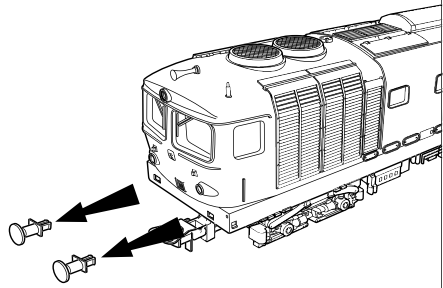

LISTA RICAMBI / ERSATZTEILLISTE / LIST OF SPARES

N° di parte Art.Nr. Item No.	Descrizione Bezeichnung Description	Confezione Pckg. Pack	HR2162
1	Confezione complessivo/Respingente Baugruppen/Puffer-Satz Assembly/Buffer Pack	pack	HR2162/1
2	Confezione attacco Kupplungsatz Coupling pack	pack	HR2162/2
3	Trasmissione Antrieb Drive Unit	1	HR2162/3
4	Carrello D rehgstell Bogie Assembly	pack	HR2162/4
6	Scheda circuito stampato luci Lichtleiterplatte Lights board	1	HR2162/6
7	Scheda principale a circuiti Stampati Hauptleiterplatte Main PCB board	1	HR2162/7
8	Confezione motore Motor-Satz Motor Pack	1	HR2162/8
9	Confezione Albero Universale Universal-Wellensatz Universal shaft pack	pack	HR2162/9
11	Pneumatici Trazione Haftreifen Traction Tyres Pack	pack	HR2162/11
13	Azionamento set ruote Radsatz für Antrieb Wheel set (drive unit)	set	HR2162/13

Estrarre la finta spina per inserire il decoder

Zum Einbau des DCC-Decoders Dummystecker entfernen

Remove dummy plug to fit dcc decoder