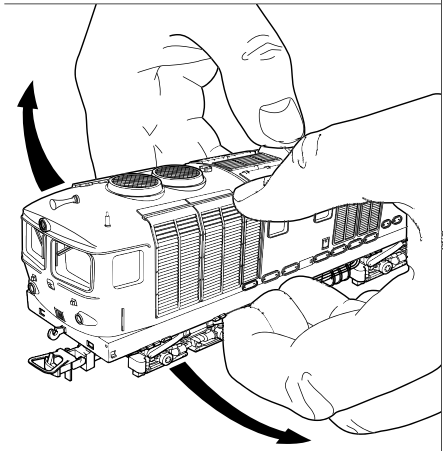

LISTA RICAMBI / ERSATZTEILLISTE / LIST OF SPARES

N° di parte Art.Nr. Item No.	Descrizione Bezeichnung Description	Confezione Pckg. Pack	HR2162
1	Confezione complessivo/Respingente Baugruppen/Puffer-Satz Assembly/Buffer Pack	pack	HR2162/1
2	Confezione attacco Kupplungsatz Coupling pack	pack	HR2162/2
3	Trasmissione Antrieb Drive Unit	1	HR2162/3
4	Carrello D rehgstell Bogie Assembly	pack	HR2162/4
6	Scheda circuito stampato luci Lichtleiterplatte Lights board	1	HR2162/6
7	Scheda principale a circuiti Stampati Hauptleiterplatte Main PCB board	1	HR2162/7
8	Confezione motore Motor-Satz Motor Pack	1	HR2162/8
9	Confezione Albero Universale Universal-Wellensatz Universal shaft pack	pack	HR2162/9
11	Pneumatici Trazione Haftreifen Traction Tyres Pack	pack	HR2162/11
13	Azionamento set ruote Radsatz für Antrieb Wheel set (drive unit)	set	HR2162/13

Estrarre la finta spina per inserire il decoder

Zum Einbau des DCC-Decoders Dummystecker entfernen

Remove dummy plug to fit dcc decoder