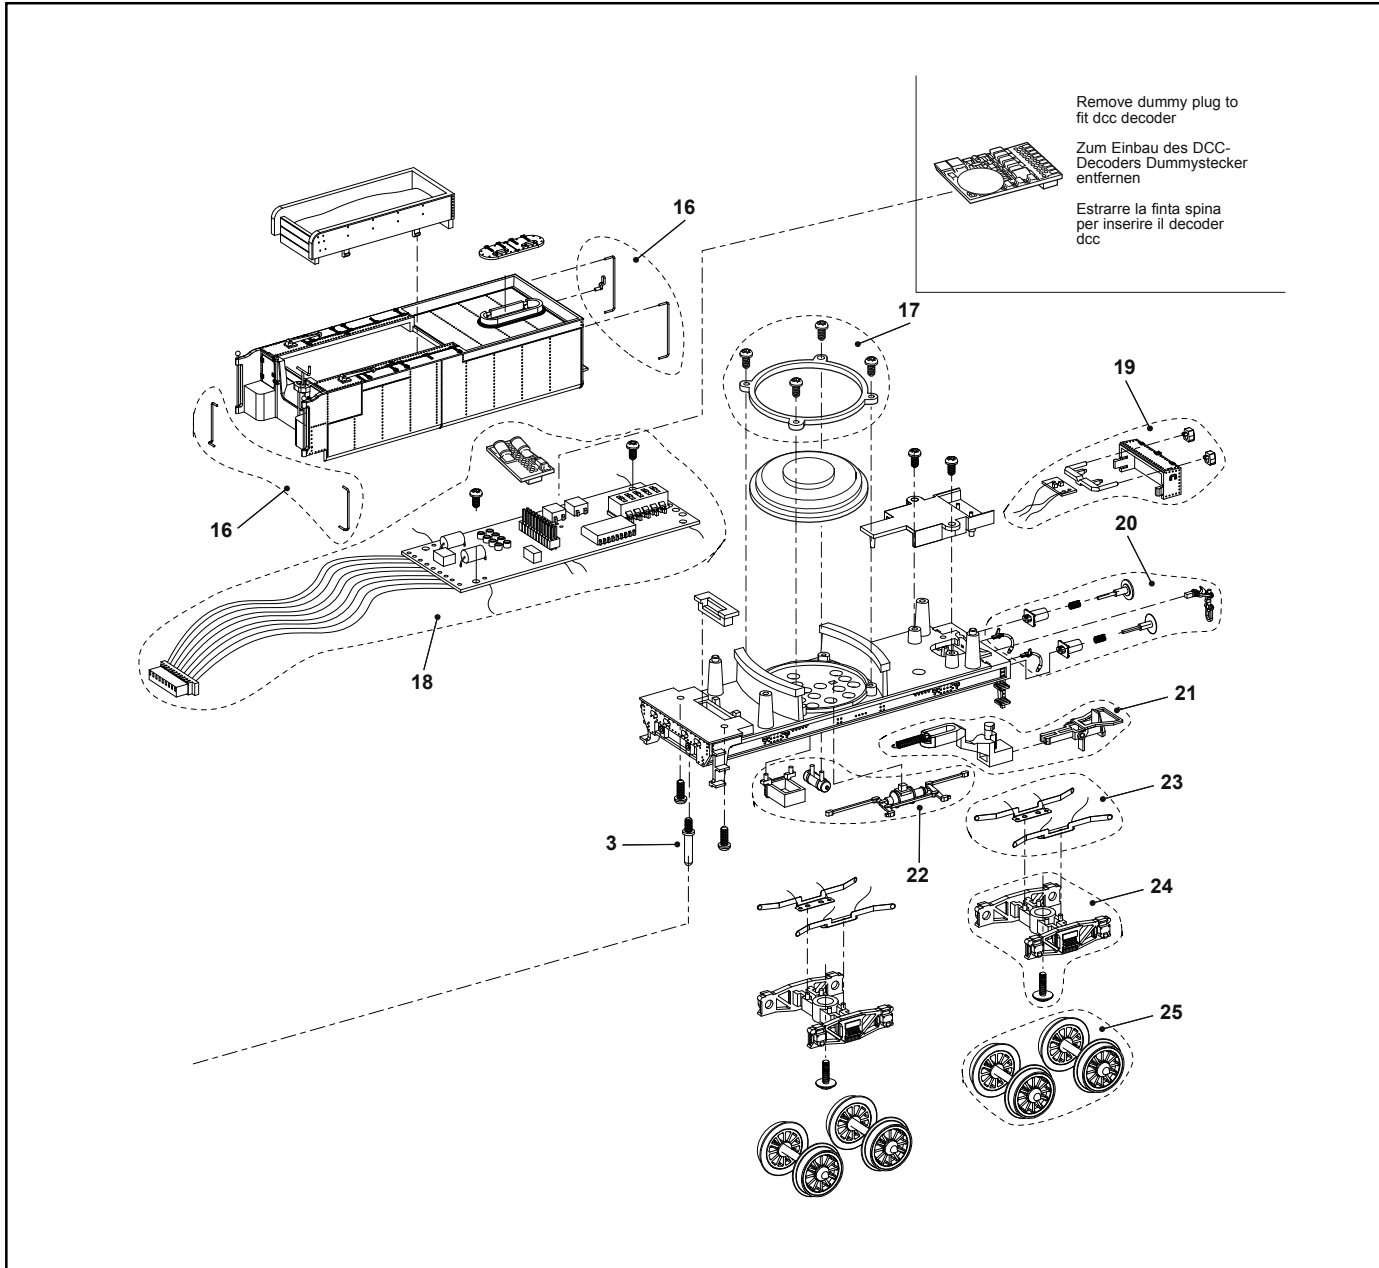

### LISTA RICAMBI / ERSATZTEILLISTE / LIST OF SPARES

N° di parte Art.Nr. Item No.	Descrizione Bezeichnung Description	Unità Einheit Unit	HR2240 HR2241
1	Aggiuntivi pancone frontale Zurüstteile für Pufferbohle Additional parts for buffer beam	1	HR2240/01
2	Set accessori Diverse Zurüstteile Accessories (pump, pipes etc.)	1	HR2240/02
3	Gancio loco - tender Lok-Tender-Kupplung Coupler between loco and tender	1	HR2275/03
4	Motore Motor Motor	1	HR2275/04
5	Bielle Kuppelstangen Connection rods	1	HR2275/05
6	Luci frontali con PCB Frontlampen inkl. Platine Front lanterns with light PCB	1	HR2240/06
7	Ingranaggi ed assi Zahnräder inkl. Achsen Gears and axles	1	HR2275/07
8	Set ruote motrice Treib- und Kuppelräder Driving wheels	1	HR2275/08
9	Anelli di aderenza Haftreifen Bandage d'adhérence	2	HR2275/09
10	Carrello anteriore Vorlaufachse inkl. Gestell Pony axle incl. Pony truck	1	HR2240/10
11	Piastra ferma ruote Bremsgestänge inkl. Stromabnahmekontakte Bogie base with Pick ups	1	HR2275/11
12	Base cabina Führerhausboden Cabin base	1	HR2240/12
13	Cilindri Zylinderblock Pistons	1	HR2240/13
14	Bielle motrici Treibstangen und Steuerung Driving rods and gear	1	HR2240/14
15	Spartineve Schneepflug Snow plough	1	HR2240/15