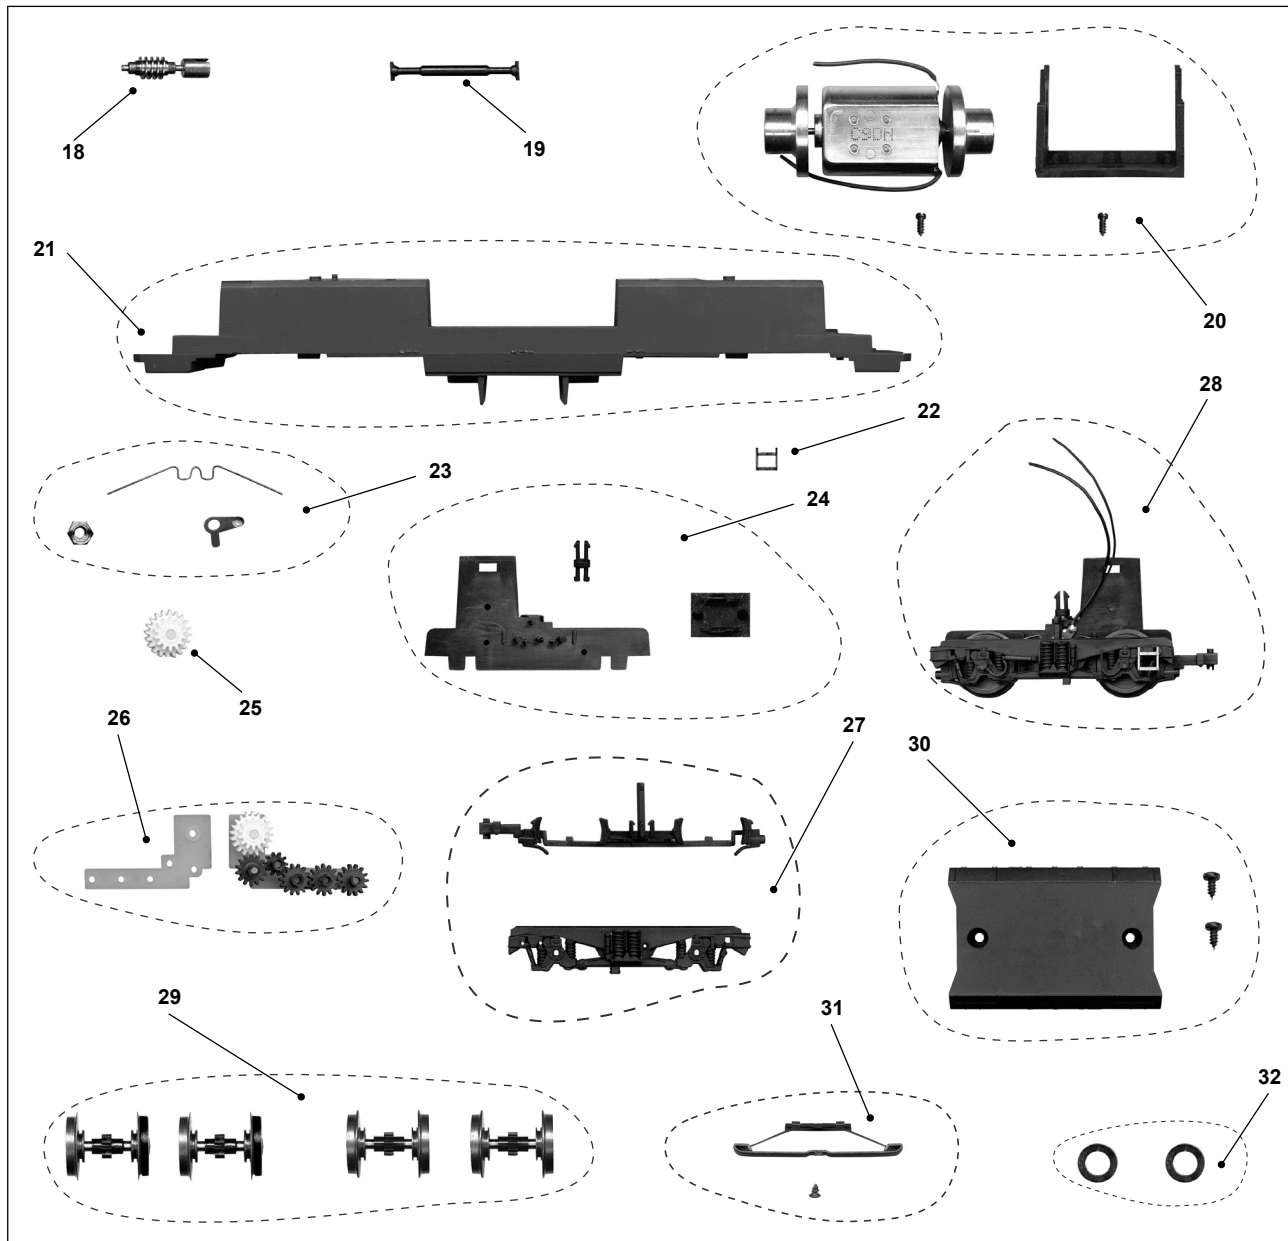

LISTA RICAMBI / ERSATZTEILLISTE / LIST OF SPARES

N° di parte Art.-Nr. Item No.	Descrizione Bezeichnung Description	Cinfezione Pckg. Pack	HR2257 HR2258 AC
1	Pantografo Stromabnehmer Pantograph	set	HR2257/01
2	Antenna Antenne Antenna	1	HR2257/02
3	Condotta e isolatori tetto Dachleitung und Isolatoren Roof wire and isolators	set	HR2257/03
4	Carrozzeria Gehäuse Body shell	set	HR2257/04
5	Accessori pancone e respingenti Pufferbohle inkl. Puffer und Details Buffer beam accessories	set	HR2257/05
6	Gancio Kupplung Coupler	1	HR2257/06
7	Interno cabina Führerstand mit Lichtleiter Cab interior	set	HR2257/07
8	Vetri fanali Scheinwerfergläser Lamp glasses	set	HR2257/08
9	Finestra cabina Führerstandsfenster Cabin windows	set	HR2257/09
10	Spazzaneve modellistico Schürze für Fahrbetrieb Snow plough for running	1	HR2257/10
11	Circuito stampato Hauptplatine Main PCB	set	HR2257/11
12	Spazzaneve realistico Schürze für Vitrine Snow plug for Showcase	1	HR2257/12
13	Circuito stampato luci Lichteinheit Light PCB	set	HR2257/13
14	Corrimani Handgriffe Handrails	4	HR2257/14
15	LED superiori weiße LEDs Upper golden LED	set	HR2257/15
16	Condotte per freni Bremschläuche Brake hoses	set	HR2257/16
17	Accessori carrello Zurüstteile Drehgestell Bogie accessories	set	HR2257/17