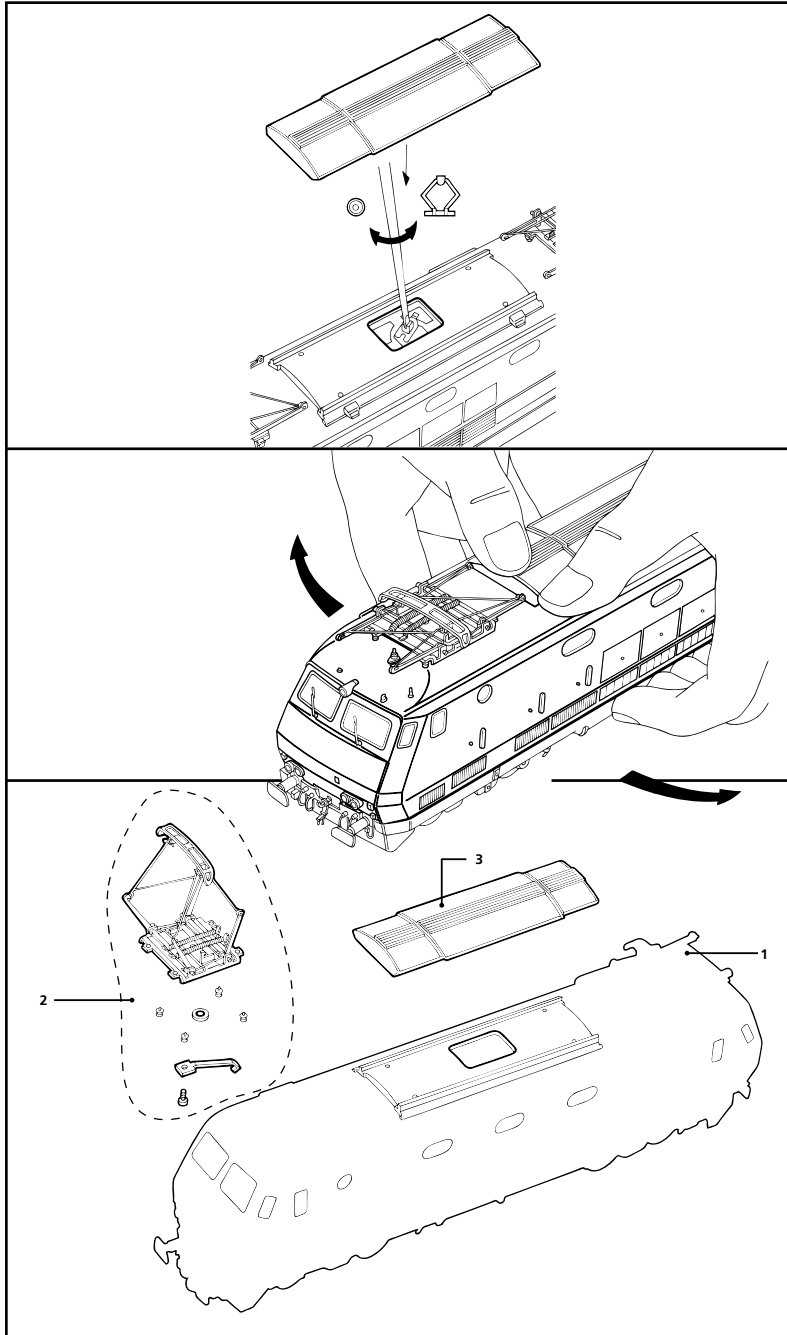

### LISTA RICAMBI / ERSATZTEILLISTE / LIST OF SPARES

N° di parte Art.Nr. Item No.	Descrizione Bezeichnung Description	Unità Einheit Unit	HR2285
1	Carrozzeria Gehäuse Body shell	1	HR2285/01
2	Set pantografo Stromabnehmersatz Pantograph	1	HR2273/02
3	Capottina tetto Dachhaube Roof cover	1	HR2285/03
5	Scheda principale a circuiti stampati Hauptleiterplatte Main PCB board	1	HR2273/05
6	Scheda circuito stampato luci Lichtleiterplatte Lights board	1	HR2273/06
7	Vite senza fine Antriebs Schnecke Worm gear	2	HR2273/07
8	Confezione albero universale Satz Kardanwellen Universal Shaft pack	2	HR2273/08
9	Motore e supporto Motor inkl. Halterung Motor and support	1	HR2273/09
10	Telaio Hauptrahmen Chassis	1	HR2285/10
11	Confezione complessivo/Respingente Puffer, Bremschläuche etc. Assembly/Buffer pack	1	HR2285/11
12	Confezione attacco Kupplungsatz Coupling pack	1	HR2273/12
13	Trasmissione Antriebsdrehgestell, komplett Complete bogie	1	HR2273/13
14	Olamella presa di corrente Radstromabnehmer Pick up	1	HR2273/14
15	Coperchio vite senza fine Getriebeabdeckung Worm gear cover	1	HR2273/15
16	Scatola ingranaggi Getriebekasten Gears box	1	HR2285/16
17	Ingranaggi ed assi Zahnräder and Achsen Gears and axles	1	HR2273/17
18	Azionamento set ruote Radsatz für angetriebenes Drehgestell Wheelset for driven bogie	1	HR2273/18
19	Anelli di aderenza Haftreifen Traction Tyres Pack	2	HR2273/19
20	Carrello (senza ruote) Drehgestellblende (ohne Räder) Bogie chassis for driven bogie	1	HR2285/20