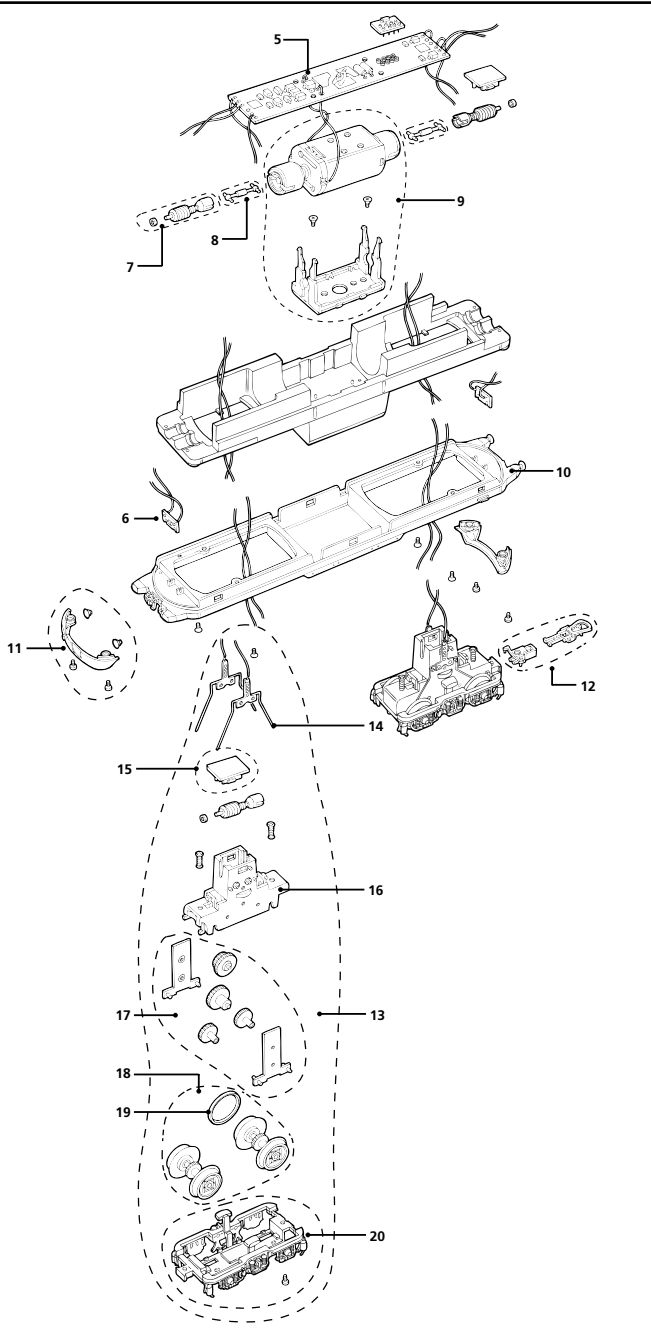

### LISTA RICAMBI / ERSATZTEILLISTE / LIST OF SPARES

N° di parte Art.Nr. Item No.	Descrizione Bezeichnung Description	Unità Einheit Unit	HR2285
1	Carrozzeria Gehäuse Body shell	1	HR2285/01
2	Set pantografo Stromabnehmersatz Pantograph	1	HR2273/02
3	Capottina tetto Dachhaube Roof cover	1	HR2285/03
5	Scheda principale a circuiti stampati Hauptleiterplatte Main PCB board	1	HR2273/05
6	Scheda circuito stampato luci Lichtleiterplatte Lights board	1	HR2273/06
7	Vite senza fine Antriebs Schnecke Worm gear	2	HR2273/07
8	Confezione albero universale Satz Kardanwellen Universal Shaft pack	2	HR2273/08
9	Motore e supporto Motor inkl. Halterung Motor and support	1	HR2273/09
10	Telaio Hauptrahmen Chassis	1	HR2285/10
11	Confezione complessivo/Respingente Puffer, Bremschläuche etc. Assembly/Buffer pack	1	HR2285/11
12	Confezione attacco Kupplungsatz Coupling pack	1	HR2273/12
13	Trasmissione Antriebsdrehgestell, komplett Complete bogie	1	HR2273/13
14	Olamella presa di corrente Radstromabnehmer Pick up	1	HR2273/14
15	Coperchio vite senza fine Getriebeabdeckung Worm gear cover	1	HR2273/15
16	Scatola ingranaggi Getriebekasten Gears box	1	HR2285/16
17	Ingranaggi ed assi Zahnräder and Achsen Gears and axles	1	HR2273/17
18	Azionamento set ruote Radsatz für angetriebenes Drehgestell Wheelset for driven bogie	1	HR2273/18
19	Anelli di aderenza Haftreifen Traction Tyres Pack	2	HR2273/19
20	Carrello (senza ruote) Drehgestellblende (ohne Räder) Bogie chassis for driven bogie	1	HR2285/20