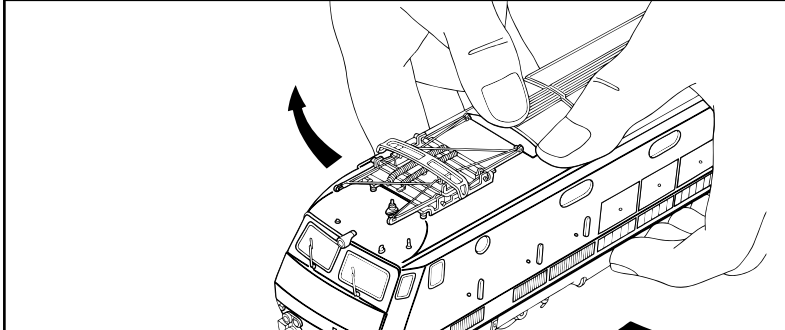

LISTA RICAMBI / ERSATZTEILLISTE / LIST OF SPARES

N° di parte Art.Nr. Item No.	Descrizione Bezeichnung Description	Unità Einheit Unit	HR2303
1	Carrozzeria Gehäuse Body shell	1	HR2285/01
2	Set pantografo Stromabnehmersatz Pantograph	1	HR2273/02
3	Capottina tetto Dachhaube Roof cover	1	HR2285/03
5	Scheda principale a circuiti stampati Hauptleiterplatte Main PCB board	1	HR2277/05
6	Scheda circuito stampato luci Lichtleiterplatte Lights board	1	HR2273/06
7	Vite senza fine Antriebschnecke Worm gear	2	HR2273/07
8	Confezione albero universale Satz Kardanwellen Universal Shaft pack	2	HR2273/08
9	Motore e supporto Motor inkl. Halterung Motor and support	1	HR2273/09
10	Telaio Hauptrahmen Chassis	1	HR2285/10
11	Confezione complessivo/Respingente Puffer, Bremschläuche etc. Assembly/Buffer pack	1	HR2285/11
12	Confezione attacco Kupplungsatz Coupling pack	1	HR2273/12
13	Trasmissione Antriebsdrehgestell, komplett Complete bogie	1	HR2273/13
14	Olamelle presa di corrente Radstromabnehmer Pick up	1	HR2273/14
15	Coperchio vite senza fine Getriebeabdeckung Worm gear cover	1	HR2273/15
16	Scatola ingranaggi Getriebekasten Gears box	1	HR2285/16
17	Ingranaggi ed assi Zahnräder and Achsen Gears and axles	1	HR2273/17
18	Azionamento set ruote Radsatz für angetriebenes Drehgestell Wheelset for driven bogie	1	HR2273/18
19	Anelli di aderenza Haftreifen Traction Tyres Pack	2	HR2273/19
20	Carrello (senza ruote) Drehgestellblende (ohne Räder) Bogie chassis for driven bogie	1	HR2285/20