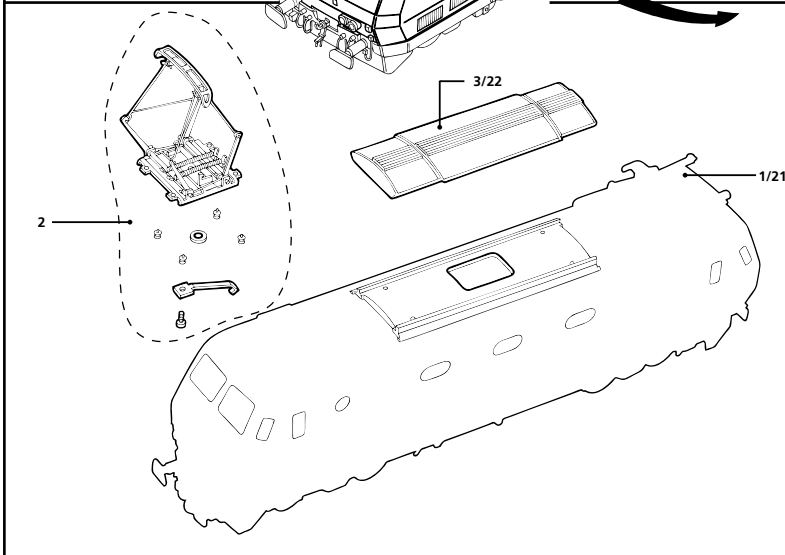

LISTA RICAMBI / ERSATZTEILLISTE / LIST OF SPARES

N° di parte Art.Nr. Item No.	Descrizione Bezeichnung Description	Unità Einheit Unit	HR2303
1	Carrozzeria Gehäuse Body shell	1	HR2285/01
2	Set pantografo Stromabnehmersatz Pantograph	1	HR2273/02
3	Capottina tetto Dachhaube Roof cover	1	HR2285/03
5	Scheda principale a circuiti stampati Hauptleiterplatte Main PCB board	1	HR2277/05
6	Scheda circuito stampato luci Lichtleiterplatte Lights board	1	HR2273/06
7	Vite senza fine Antriebschnecke Worm gear	2	HR2273/07
8	Confezione albero universale Satz Kardanwellen Universal Shaft pack	2	HR2273/08
9	Motore e supporto Motor inkl. Halterung Motor and support	1	HR2273/09
10	Telaio Hauptrahmen Chassis	1	HR2285/10
11	Confezione complessivo/Respingente Puffer, Bremschläuche etc. Assembly/Buffer pack	1	HR2285/11
12	Confezione attacco Kupplungsatz Coupling pack	1	HR2273/12
13	Trasmissione Antriebsdrehgestell, komplett Complete bogie	1	HR2273/13
14	Olamelle presa di corrente Radstromabnehmer Pick up	1	HR2273/14
15	Coperchio vite senza fine Getriebeabdeckung Worm gear cover	1	HR2273/15
16	Scatola ingranaggi Getriebekasten Gears box	1	HR2285/16
17	Ingranaggi ed assi Zahnräder and Achsen Gears and axles	1	HR2273/17
18	Azionamento set ruote Radsatz für angetriebenes Drehgestell Wheelset for driven bogie	1	HR2273/18
19	Anelli di aderenza Haftreifen Traction Tyres Pack	2	HR2273/19
20	Carrello (senza ruote) Drehgestellblende (ohne Räder) Bogie chassis for driven bogie	1	HR2285/20