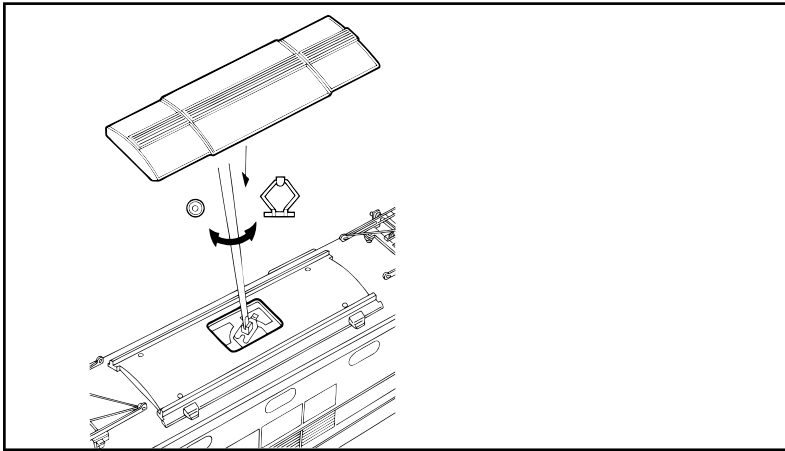

LISTA RICAMBI / ERSATZTEILLISTE / LIST OF SPARES

N° di parte Art.Nr. Item No.	Descrizione Bezeichnung Description	Unità Einheit Unit	HR2303
1	Carrozzeria Gehäuse Body shell	1	HR2285/01
2	Set pantografo Stromabnehmersatz Pantograph	1	HR2273/02
3	Capottina tetto Dachhaube Roof cover	1	HR2285/03
5	Scheda principale a circuiti stampati Hauptleiterplatte Main PCB board	1	HR2277/05
6	Scheda circuito stampato luci Lichtleiterplatte Lights board	1	HR2273/06
7	Vite senza fine Antriebschnecke Worm gear	2	HR2273/07
8	Confezione albero universale Satz Kardanwellen Universal Shaft pack	2	HR2273/08
9	Motore e supporto Motor inkl. Halterung Motor and support	1	HR2273/09
10	Telaio Hauptrahmen Chassis	1	HR2285/10
11	Confezione complessivo/Respingente Puffer, Bremschläuche etc. Assembly/Buffer pack	1	HR2285/11
12	Confezione attacco Kupplungsatz Coupling pack	1	HR2273/12
13	Trasmissione Antriebsdrehgestell, komplett Complete bogie	1	HR2273/13
14	Olamelle presa di corrente Radstromabnehmer Pick up	1	HR2273/14
15	Coperchio vite senza fine Getriebeabdeckung Worm gear cover	1	HR2273/15
16	Scatola ingranaggi Getriebekasten Gears box	1	HR2285/16
17	Ingranaggi ed assi Zahnräder and Achsen Gears and axles	1	HR2273/17
18	Azionamento set ruote Radsatz für angetriebenes Drehgestell Wheelset for driven bogie	1	HR2273/18
19	Anelli di aderenza Haftreifen Traction Tyres Pack	2	HR2273/19
20	Carrello (senza ruote) Drehgestellblende (ohne Räder) Bogie chassis for driven bogie	1	HR2285/20