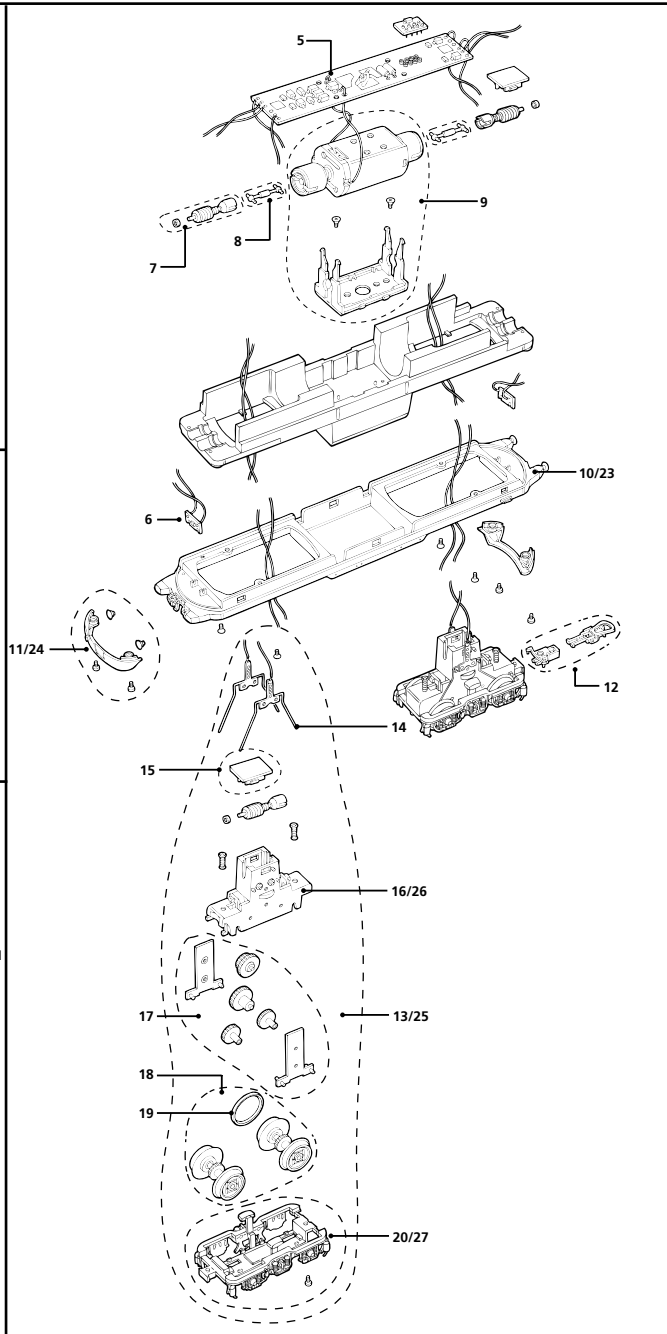

LISTA RICAMBI / ERSATZTEILLISTE / LIST OF SPARES

N° di parte Art.Nr. Item No.	Descrizione Bezeichnung Description	Unità Einheit Unit	HR2303
1	Carrozzeria Gehäuse Body shell	1	HR2285/01
2	Set pantografo Stromabnehmersatz Pantograph	1	HR2273/02
3	Capottina tetto Dachhaube Roof cover	1	HR2285/03
5	Scheda principale a circuiti stampati Hauptleiterplatte Main PCB board	1	HR2277/05
6	Scheda circuito stampato luci Lichtleiterplatte Lights board	1	HR2273/06
7	Vite senza fine Antriebschnecke Worm gear	2	HR2273/07
8	Confezione albero universale Satz Kardanwellen Universal Shaft pack	2	HR2273/08
9	Motore e supporto Motor inkl. Halterung Motor and support	1	HR2273/09
10	Telaio Hauptrahmen Chassis	1	HR2285/10
11	Confezione complessivo/Respingente Puffer, Bremschläuche etc. Assembly/Buffer pack	1	HR2285/11
12	Confezione attacco Kupplungsatz Coupling pack	1	HR2273/12
13	Trasmissione Antriebsdrehgestell, komplett Complete bogie	1	HR2273/13
14	Olamelle presa di corrente Radstromabnehmer Pick up	1	HR2273/14
15	Coperchio vite senza fine Getriebeabdeckung Worm gear cover	1	HR2273/15
16	Scatola ingranaggi Getriebekasten Gears box	1	HR2285/16
17	Ingranaggi ed assi Zahnräder and Achsen Gears and axles	1	HR2273/17
18	Azionamento set ruote Radsatz für angetriebenes Drehgestell Wheelset for driven bogie	1	HR2273/18
19	Anelli di aderenza Haftreifen Traction Tyres Pack	2	HR2273/19
20	Carrello (senza ruote) Drehgestellblende (ohne Räder) Bogie chassis for driven bogie	1	HR2285/20