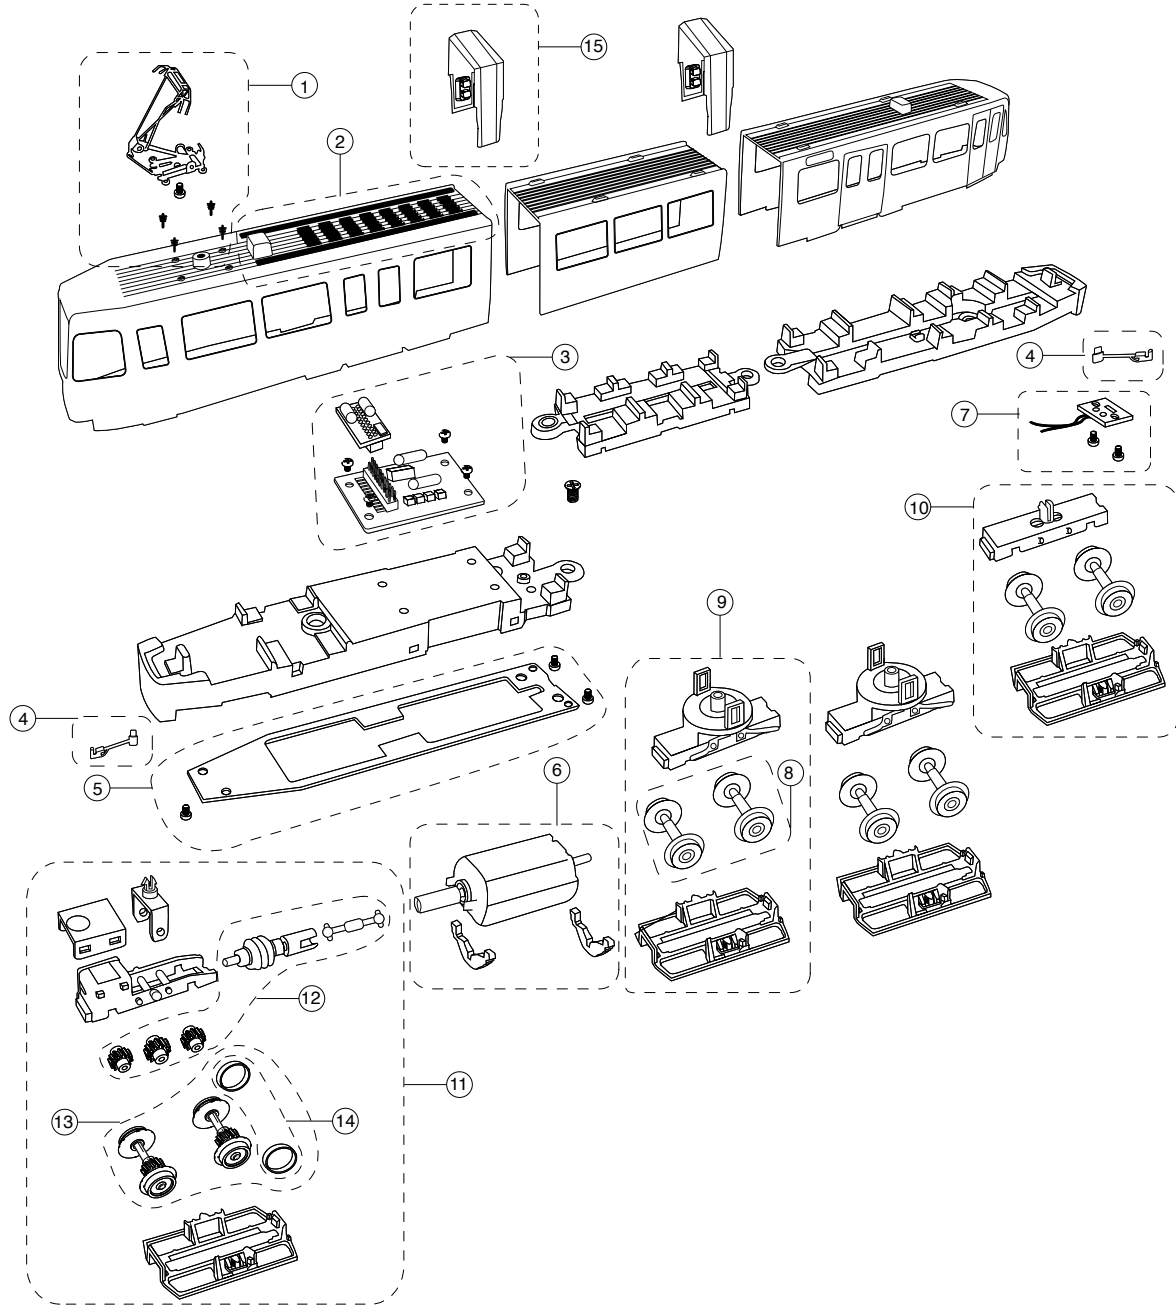

LISTA RICAMBI / ERSATZTEILLISTE / LIST OF SPARES

N° di parte Teil-No. Part No.	Descrizione Bezeichnung Description	HR2354
1	Pantografi Stromabnehmer Pantograph	HR2354/01
2	Set Accessorietto Set Werbetafeln Set Advertising boards	HR2354/02
3	PCB principale a norme NEM Hauptleiterplatte inkl. Schnittstelle Main PCB incl. digital plug	HR2286/03
4	Gancio Reale Kupplungen Decorative coupler	HR2286/04
5	PCB interna con LED LED-Platine Spitzenbeleuchtung unten LED PCB below	HR2354/05
6	Motore Motor Motor	HR2286/06
7	PCB interna con LED LED-Platine Spitzenbeleuchtung innen LED PCB inside	HR2354/07
8	Set Assi folli Set Antriebslose Achsen Set Axles (not driven)	HR2286/08
9	Carrello Centrale Mitteldrehgestell Central bogie	HR2354/09
10	Carrello Posteriore Antriebsloses Enddrehgestell Rear bogie without drive	HR2354/10
11	Carrello motore Angetriebenes Drehgestell Driven bogie	HR2354/11
12	Set Trasmissione Set Getriebeteile Set Gear parts	HR2286/12
13	Set assi con ingranaggio e anelli di aderenza Antriebsachsen mit Haftreifen Driven axles with rubber tyre	HR2286/13
14	Set anelli di aderenza Set Haftreifen Set rubber tyres	HR2286/14
15	Soffietto Faltenbalg Bellow	HR2354/15