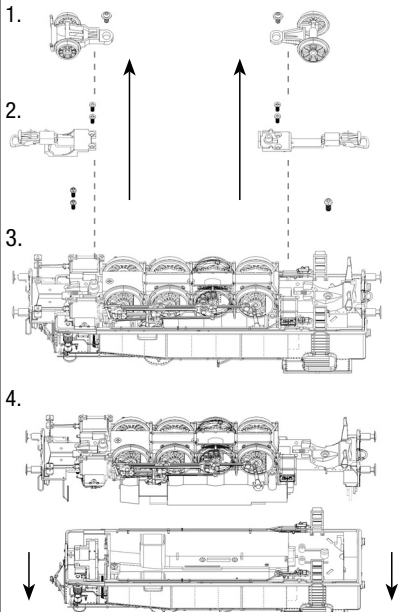

Estrarre la finta spina per inserire il decoder DCC.
Zum Einbau des DCC-Decoders Dummstecker entfernen.
Remove dummy plug to fit dcc decoder

– Per aprire la carrozzeria, si prega di seguire le seguenti istruzioni:
– Um das Gehäuse der Lok abzunehmen, folgen Sie bitte den folgenden Anweisungen in der genannten Reihenfolge:
– To open the body of the loco please follow the following instructions in the order shown below: