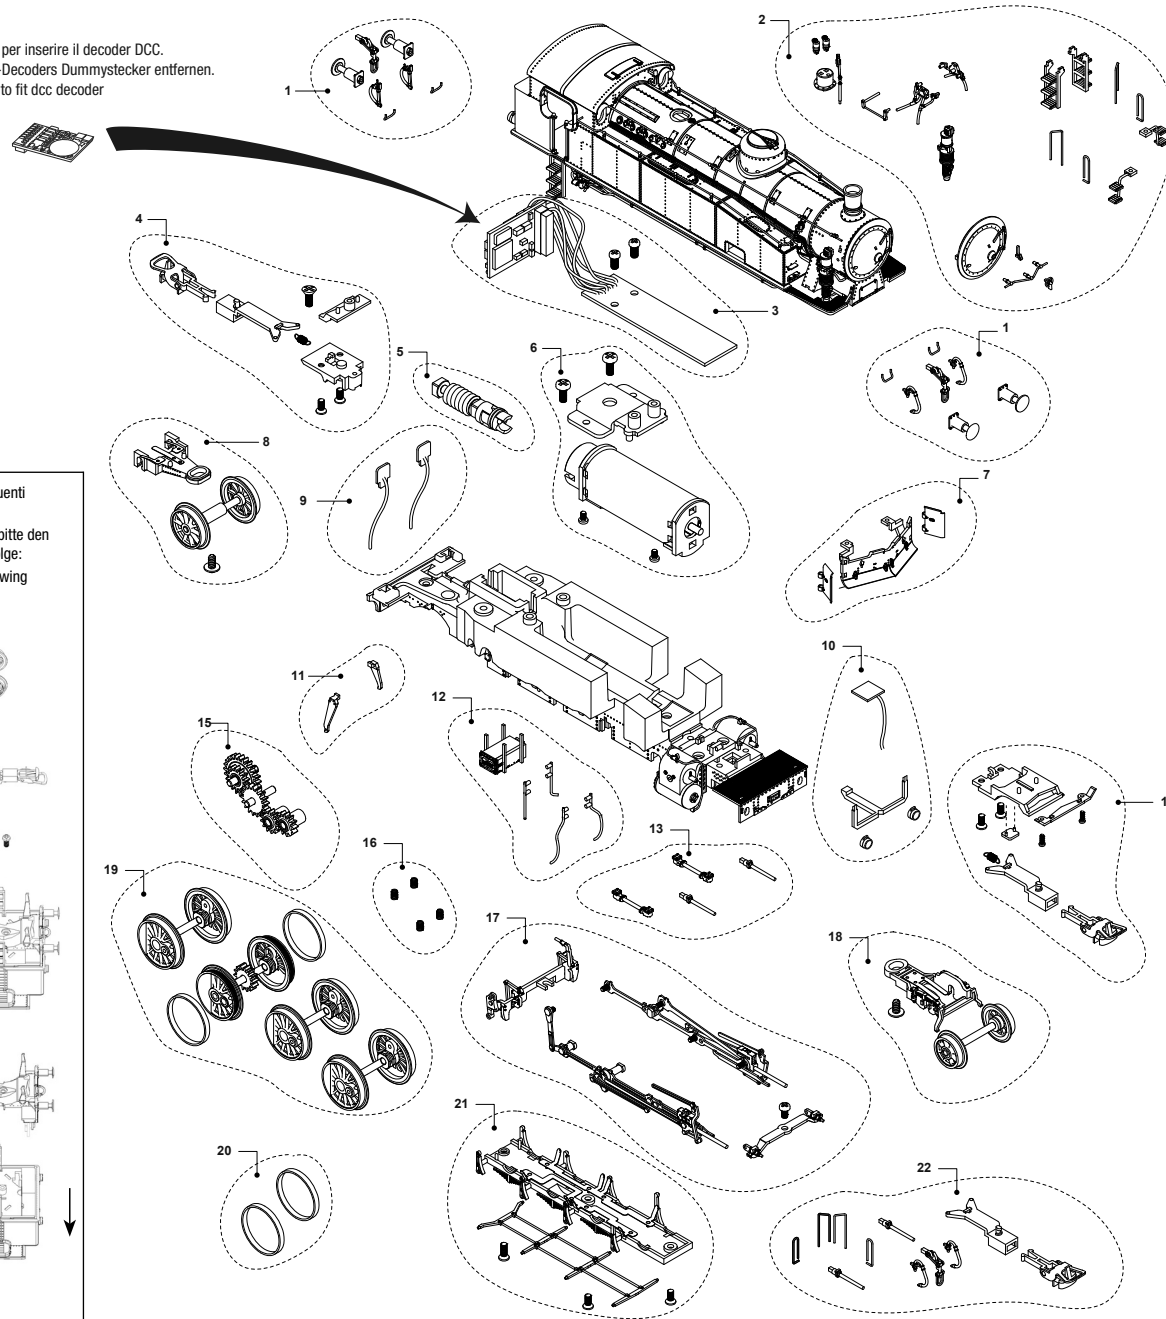

Estrarre la finta spina per inserire il decoder DCC.
Zum Einbau des DCC-Decoders Dummstecker entfernen.
Remove dummy plug to fit dcc decoder

– Per aprire la carrozzeria, si prega di seguire le seguenti istruzioni:
– Um das Gehäuse der Lok abzunehmen, folgen Sie bitte den folgenden Anweisungen in der genannten Reihenfolge:
– To open the body of the loco please follow the following instructions in the order shown below: