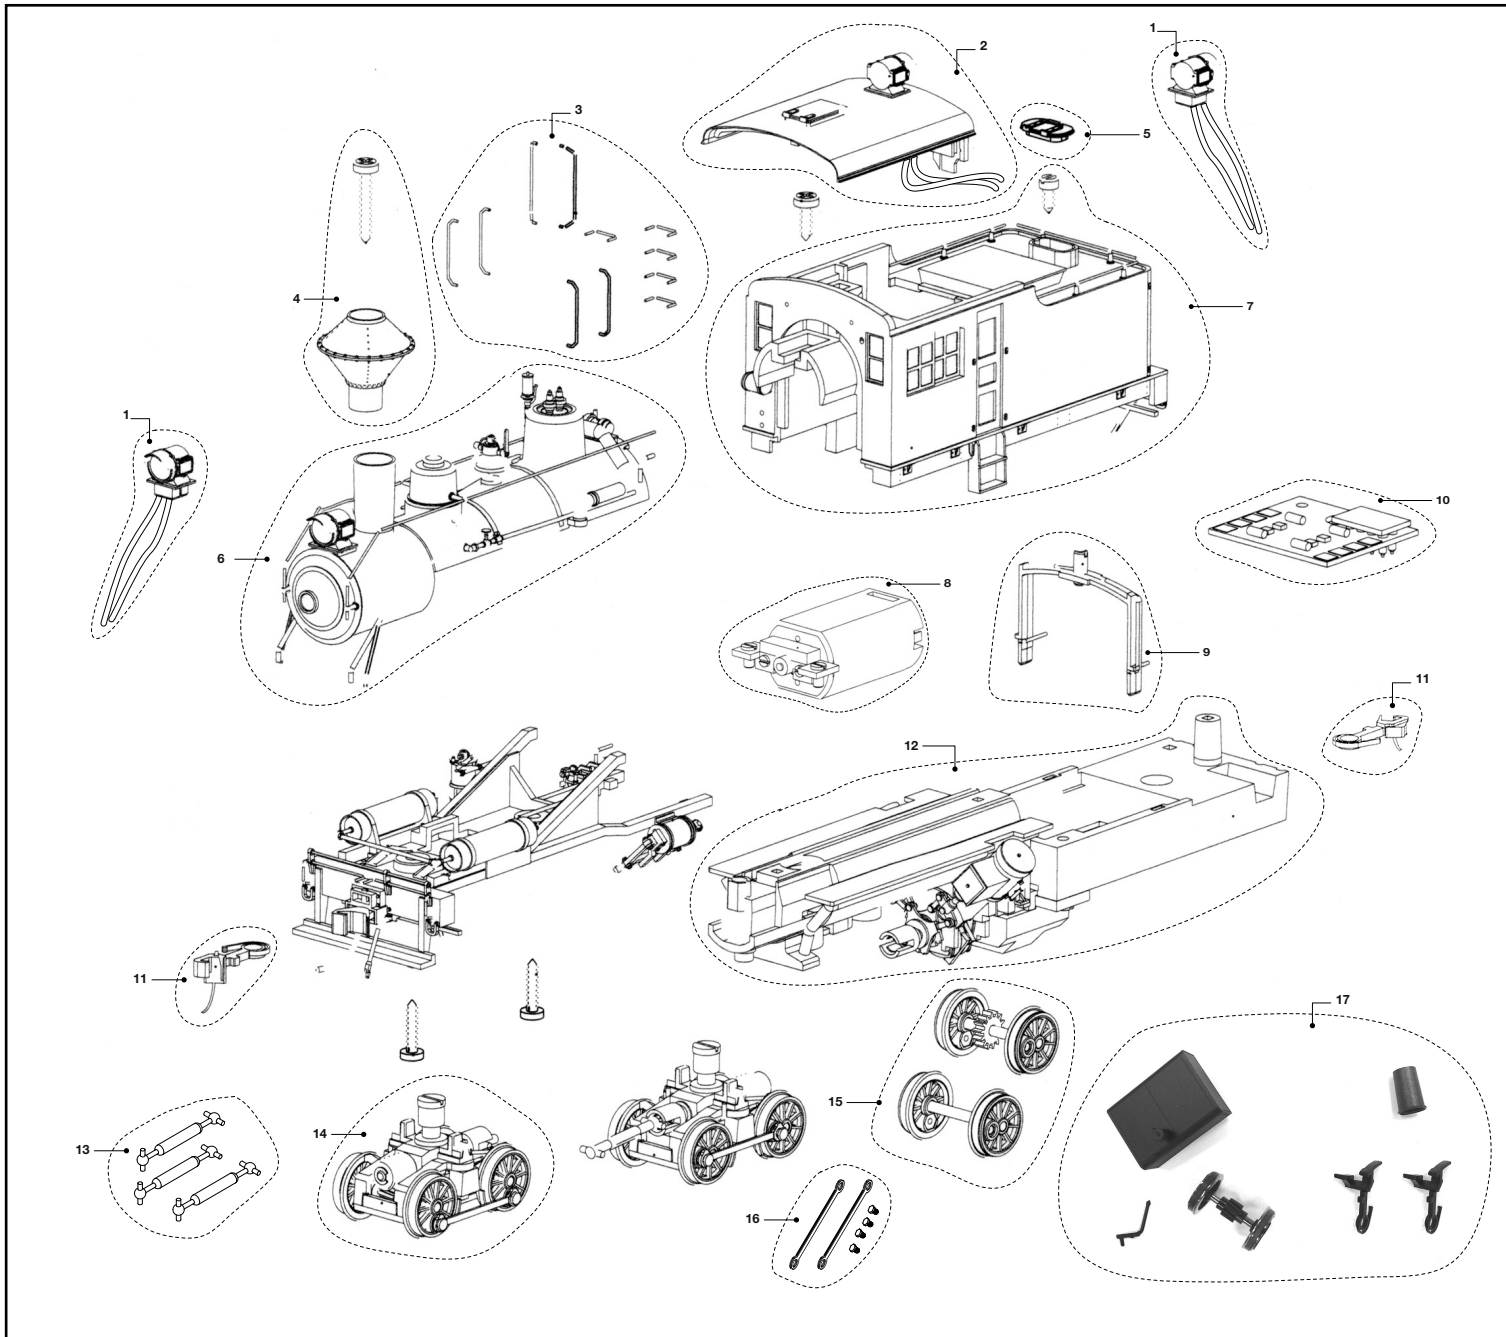

LISTA RICAMBI / ERSATZTEILLISTE / LIST OF SPARES

Numero Number	Descrizione Bezeichnung Description	N° di ricambi Ersatzteil-Nr. Spare part ref.
1	Luci Scheinwerfer Headlamps	HR2409/01
2	Tetto con luce Dach mit Lampe Roof with lamp	HR2409/02
3	Corrimano Handläufe Handrails	HR2409/03
4	Camino Schornstein Chimney	HR2409/04
5	Dettaglio tetto Klappe Lid detail	HR2409/05
6	Caldaia, completa Kessel, komplett Boiler, complete	HR2409/06
7	Carrozzeria Gehäuse Body shell	HR2409/07
8	Motore Motor Motor	HR2409/08
9	Supporto Träger Support	HR2409/09
10	Scheda Principale a circuiti Stampati Hauptleiterplatte Main PCB	HR2409/10
11	Confezione Attacco Kupplungsatz Coupling Pack	HR2409/11
12	Carrozzeria con gruppo cilindri Rahmen mit Zylinder Frame with valve gear	HR2409/12
13	Albero cardanico Kardanwellen Cardan shafts	HR2409/13
14	Carrello folle completo Drehgestell, komplett Driven bogie, complete	HR2409/14
15	Set ruote folli Radsätze Wheel set	HR2409/15
16	Set bielle Kuppelstangen Connection rods	HR2409/16
17	Set aggiuntivi Zurüstbeutel komplett Accessories bag	HR2409/17