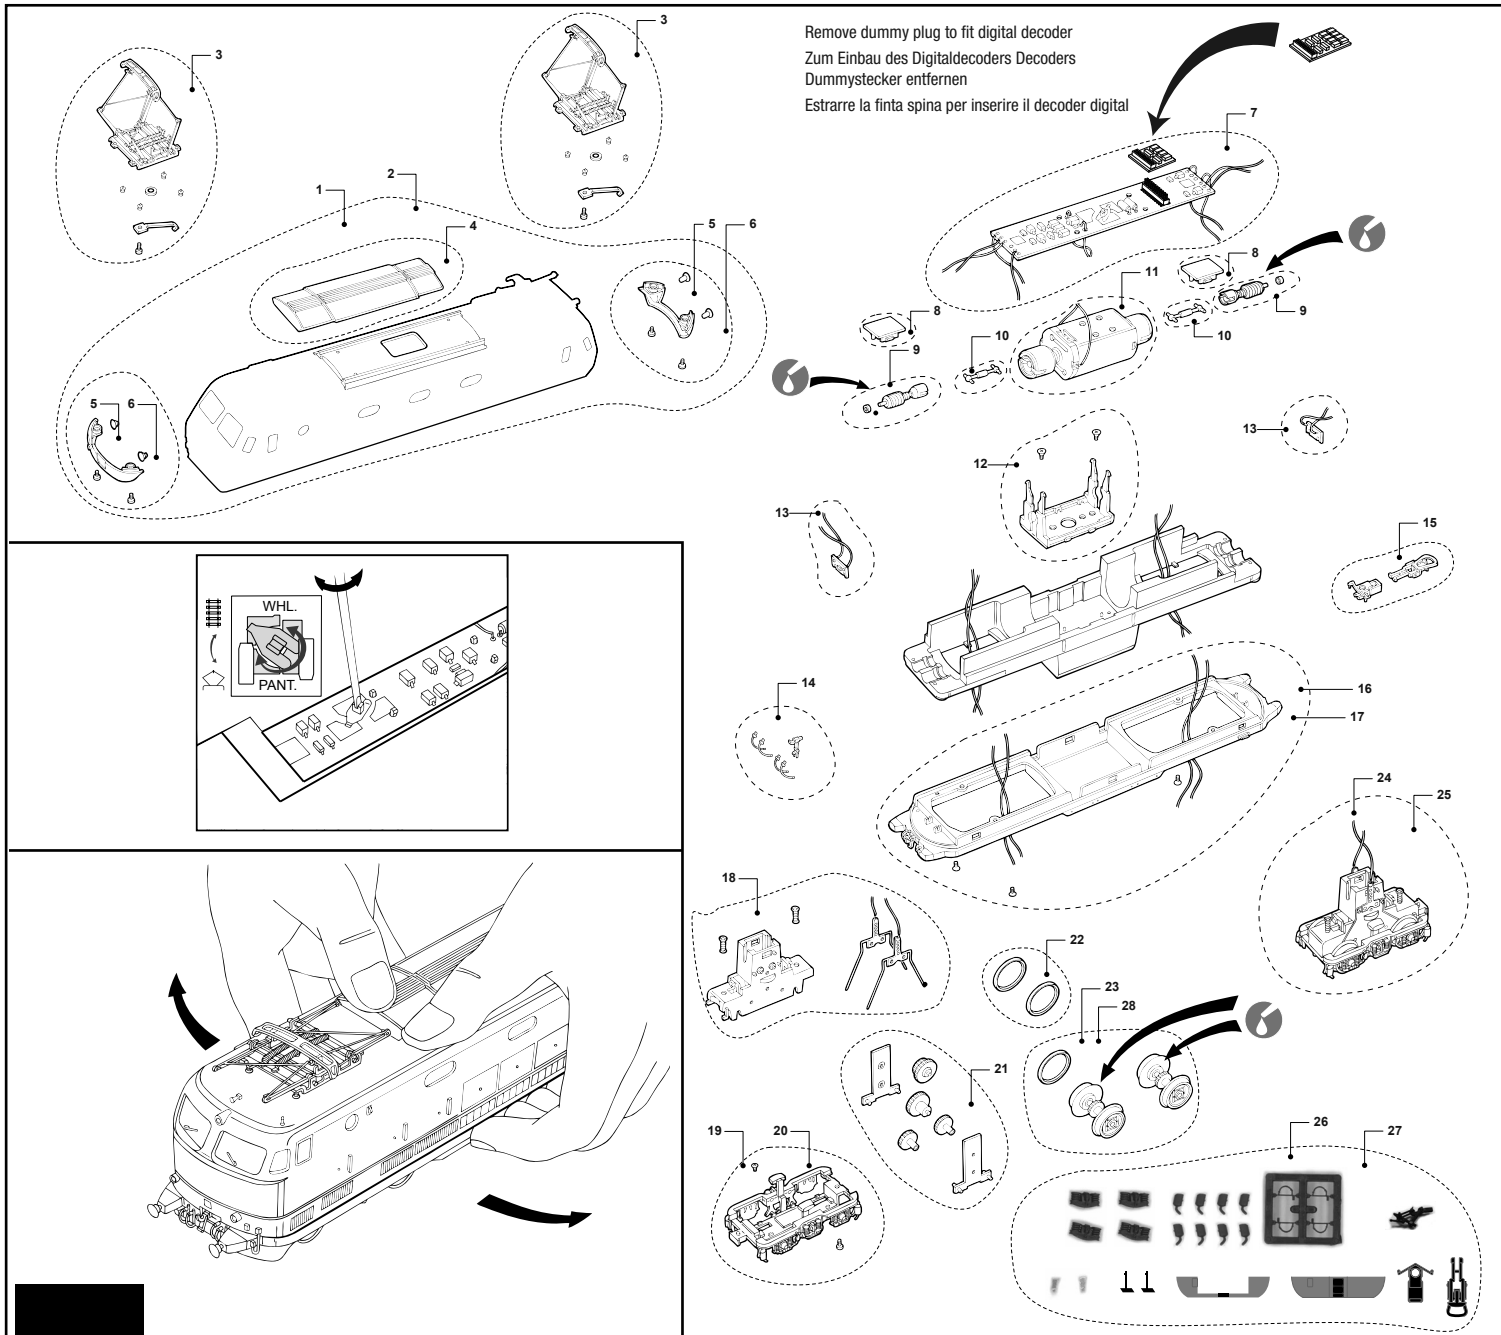

## LISTA RICAMBI / ERSATZTEILLISTE / LIST OF SPARES

N° di parte Teil-Nr. Item No.	Descrizione Bezeichnung Description	N° di ricambi Ersatzteil-Nr. Spare part ref.
1	Carrozzeria (E444.061) Gehäuse (E444.061) Body shell (E444.061)	HR2433/01
2	Carrozzeria (E444.069) Gehäuse (E444.069) Body shell (E444.069)	HR2433/02
3	Set pantografo tipo 52 centinato Stromabnehmersatz (Typ 52) Pantograph type 52 - curved blade Imperiale tetto	HR2433/03
4	Dachhaube Roof cover	HR2433/04
5	Set respingenti + carenatura frontale (E444.061) Puffer-Satz + Frontverkleidung (E444.061)	HR2433/05
6	Set respingenti + carenatura frontale (E444.069) Puffer-Satz + Frontverkleidung (E444.069)	HR2433/06
7	Buffer Pack + front skirt (E444.061) Buffer Pack + front skirt (E444.069)	HR2433/07
8	Circuito stampato base Hauptleiterplatte	HR2433/08
9	Coperchio Scatola Ingranaggi Getriebe-Abdecksatz Gear Box Cover Pack	HR2433/09
10	Vite senza fine Antriebschnecke Worm gear	HR2433/10
11	Giunto cardanico Kardan Cardan	HR2433/11
12	Motore Motor	HR2433/12
13	Supporto Motore Motorhalterung Motor Support	HR2433/13
14	Circuito stampato luci Lichtleiterplatte Lights Board	HR2433/14
15	Accessori frontali Bremschläuche, Kupplungsimitationen Brake hoses, decorative couplers	HR2433/15
16	Gancio modellistico Kupplung Coupler	HR2433/16
17	Telaio plastico (E444.061) Hauptrahmen (E444.061) Plastic chassis (E444.061)	HR2433/17
18	Telaio plastico (E444.069) Hauptrahmen (E444.069) Plastic chassis (E444.069)	HR2433/18
19	Scatola trasmissione carrello con prese corrente Drehgestellrahmen mit Stromabnahmekontakten Bogie chassis with pick-ups	HR2433/19
20	Fiancate carrello anteriore (senza ruote) (E444.061) Drehgestell (ohne Räder) (E444.061)	HR2433/20
21	Fiancate carrello anteriore (senza ruote) (E444.069) Drehgestell (ohne Räder) (E444.069)	HR2433/21
22	Bogie (without wheels) (E444.061) Bogie (without wheels) (E444.069)	HR2433/22
23	Gruppo Ingranaggi e supporti Getriebekasten Gear box	HR2433/23
24	Anelli di aderenza Haftreifen Traction Tyres Pack	HR2433/24
25	Set 4 ruote con ingranaggio (E444.061) Radsätze (E444.061)	HR2433/25
26	Set 4 ruote con ingranaggio (E444.069) Radsätze (E444.069)	HR2433/26
27	Carrello anteriore completo (E444.061) Drehgestell (E444.061)	HR2433/27
28	Carrello anteriore completo (E444.069) Drehgestell (E444.069)	HR2433/28
	Busta accessori (E444.061) Zurüstbeutel (E444.061) Accessories bag (E444.061)	HR2433/29
	Busta accessori (E444.069) Zurüstbeutel (E444.069) Accessories bag (E444.069)	HR2433/30
	Set 4 ruote con ingranaggio (E444.069) Radsätze (E444.069)	HR2433/31