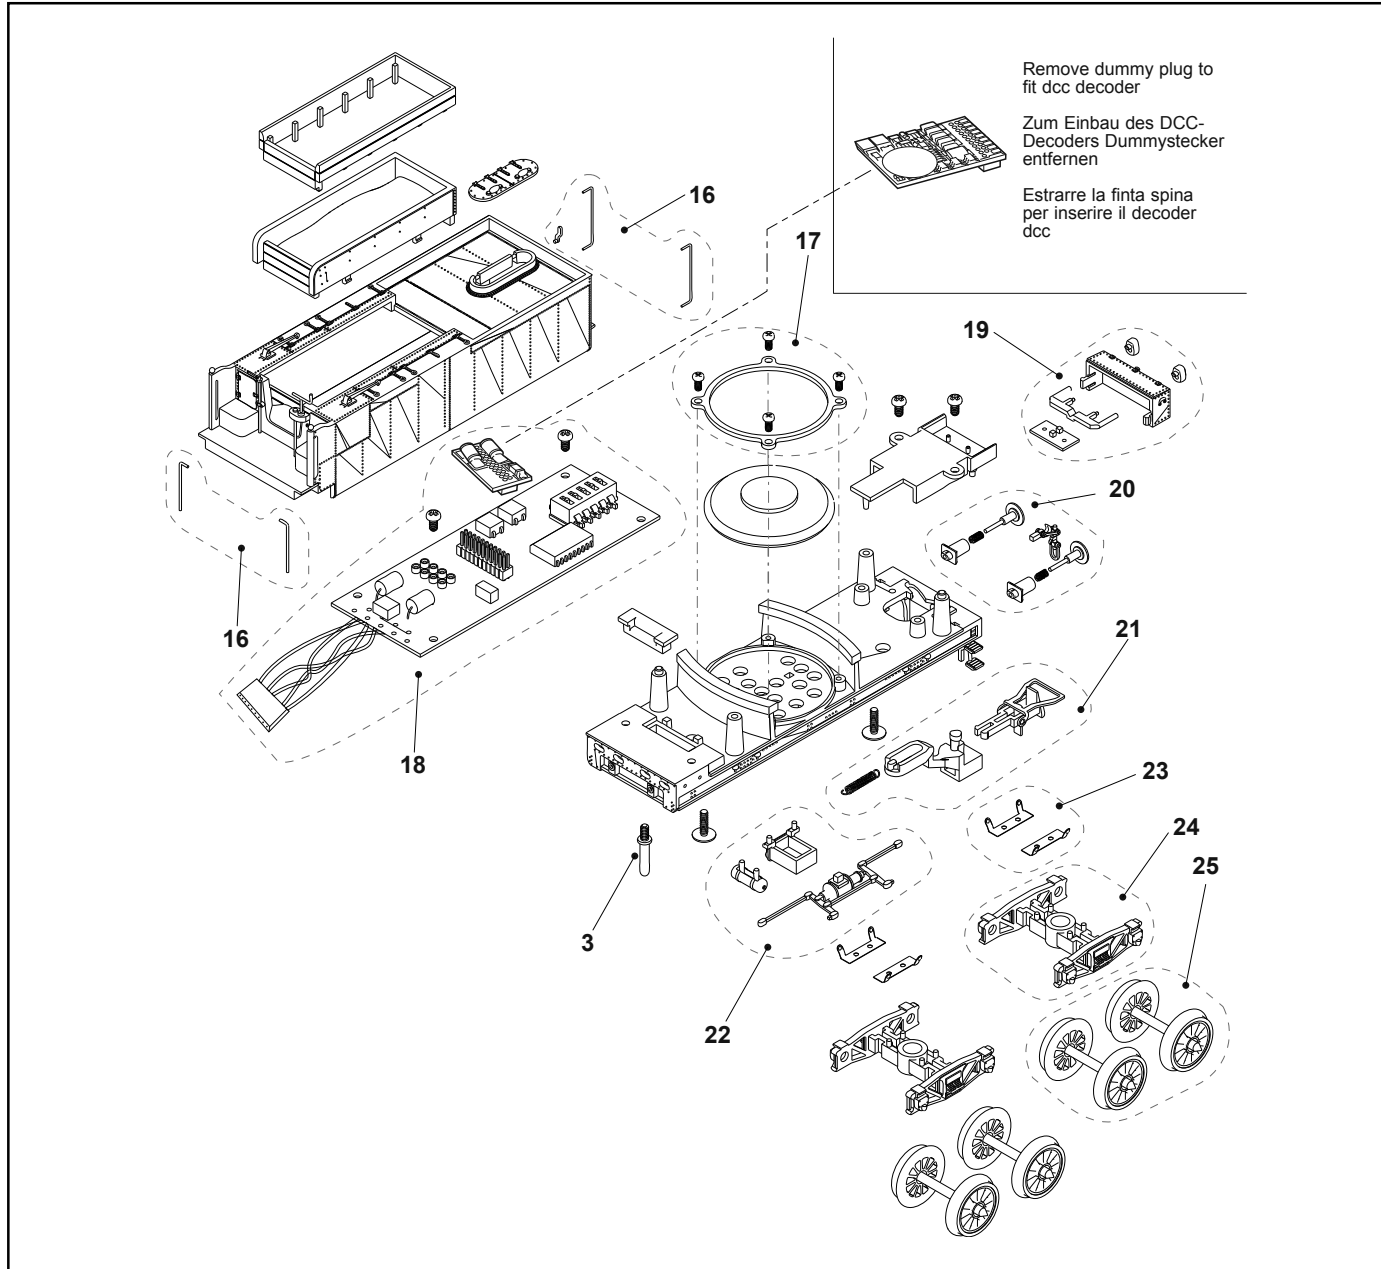

| LISTA RICAMBI / ERSATZTEILLISTE / LIST OF SPARES | | |
|--|--|-----------|
| N° di parte Teil-Nr. Part No. | Descrizione Bezeichnung Description | |
| | | HR2323 |
| 1 | Aggiuntivi pancone frontale Zurüstteile für Pufferbohle Additional parts for buffer beam | HR2158/01 |
| 2 | Set accessori Diverse Zurüstteile Accessories (pump, pipes etc.) | HR2158/02 |
| 3 | Gancio loco - tender Lok-Tender-Kupplung Coupler between loco and tender | HR2158/03 |
| 4 | Motore Motor Motor | HR2158/04 |
| 5 | Bielle Kuppelstangen Connection rods | HR2158/05 |
| 6 | Luci frontali con PCB Frontlampen inkl. Platine Front lanterns with light PCB | HR2158/06 |
| 7 | Ingranaggi ed assi Zahnräder inkl. Achsen Gears and axles | HR2158/07 |
| 8 | Set ruote motrice Treib- und Kuppelräder Driving wheels | HR2323/08 |
| 9 | Anelli di aderenza Haftreifen Bandage d'adhérence | HR2323/09 |
| 10 | Carrello anteriore Vorlaufachse inkl. Gestell Pony axle incl. Pony truck | HR2158/10 |
| 11 | Piastra ferma ruote Bremsgestänge inkl. Stromabnahmekontakte Bogie base with Pick ups | HR2158/11 |
| 12 | Base cabina Führerhausboden Cabin base | HR2158/12 |
| 13 | Cilindri Zylinderblock Pistons | HR2158/13 |
| 14 | Bielle motrici Treibstangen und Steuerung Driving rods and gear | HR2158/14 |
| 15 | Spartineve Schneepflug Snow plough | HR2158/15 |