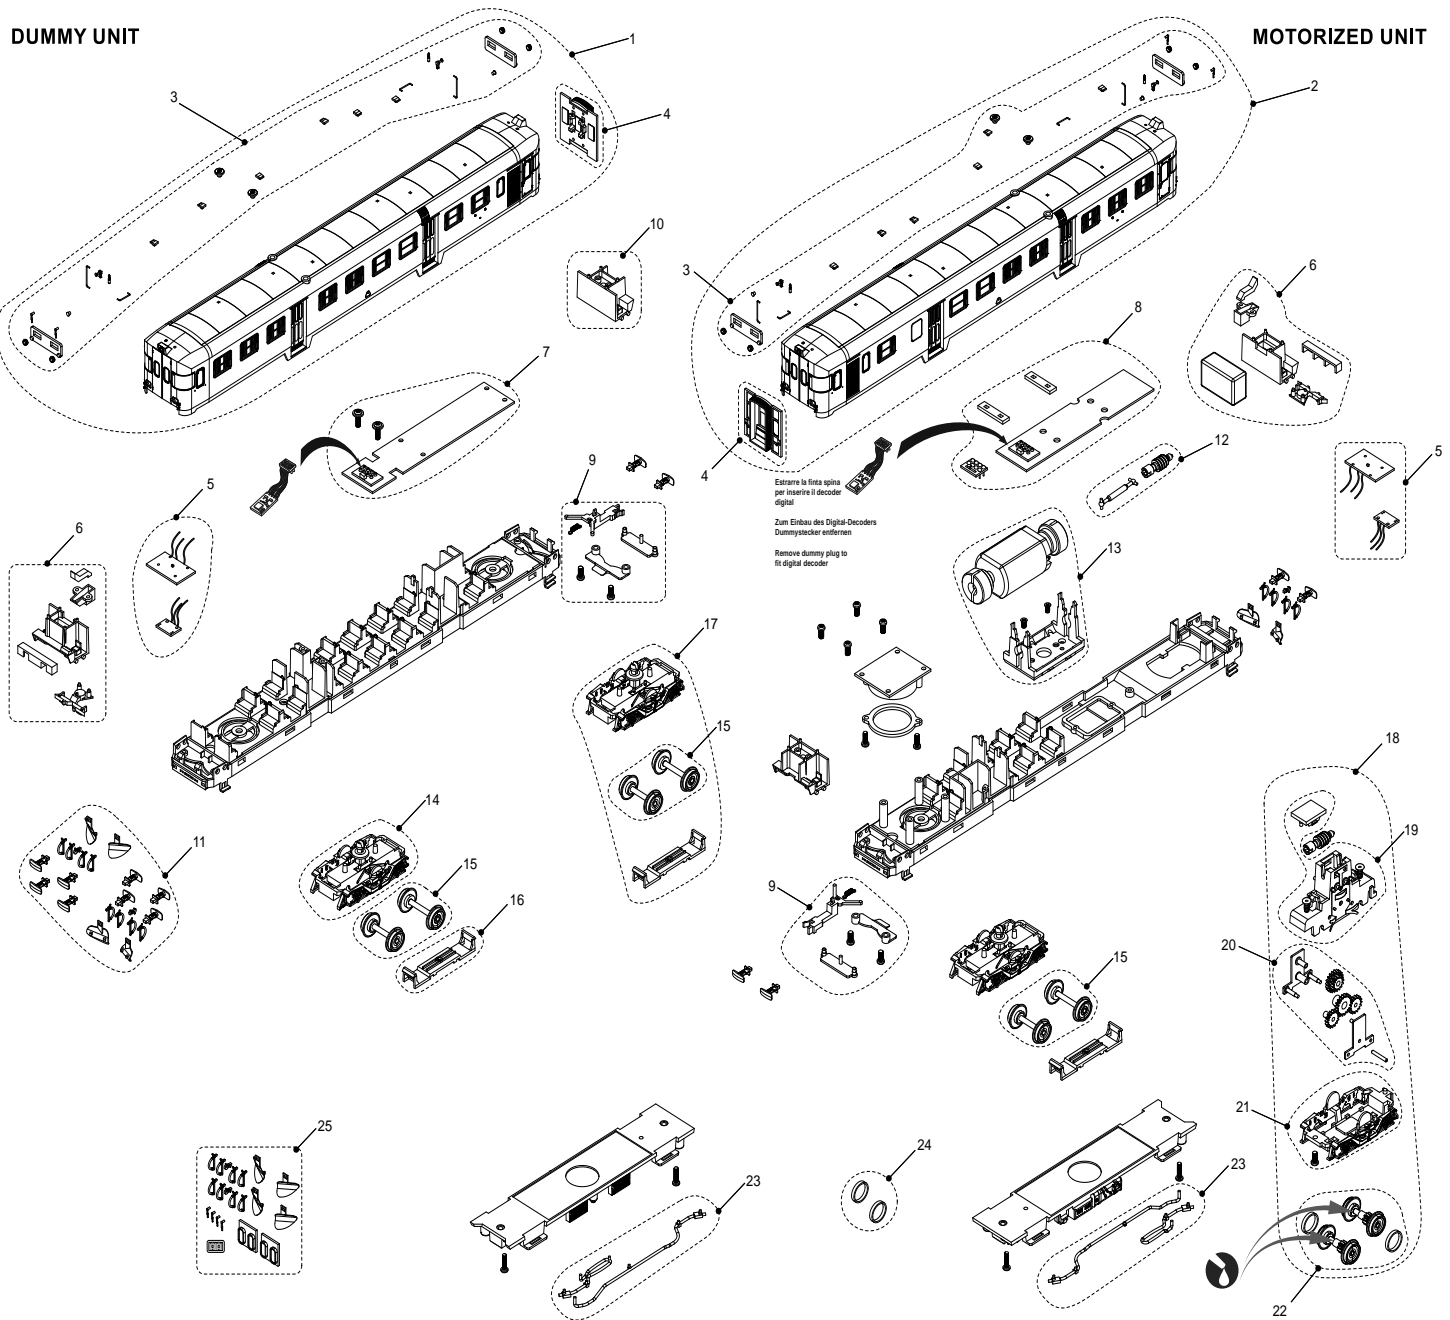

DUMMY UNIT

MOTORIZED UNIT

LISTA RICAMBI / ERSATZTEILLISTE / LIST OF SPARES

N° di parte Teil-Nr. Item No.	Descrizione Bezeichnung Description	N° di ricambi Ersatzteil-Nr. Spare part ref.
1	Carrozzeria (ALn 668 1100) Gehäuse (ALn 668 1100) Body shell (ALn 668 1100)	HR2452/01
2	Carrozzeria (ALn 668 1112) Gehäuse (ALn 668 1112) Body shell (ALn 668 1112)	HR2452/02
3	Aggiuntivi per il tetto (corrimani, fanali, etc...) Kleinteile (Dach, Lampen, Griffstangen, etc...) Accessories (roof, handrails, lamps, etc...)	HR2452/03
4	Porte intercomunicante + soffietto Fronttüren mit Faltenbälge Front doors with bellows	HR2452/04
5	Circuito stampato illuminazione interna cabina Platine Führerstandsinnenbeleuchtung Cabin Light PCB	HR2487/05
6	Circuito stampato fanali di testa con diffusori Platine für Spitzenlicht inkl. Lichtleiter Front Light PCB incl. light pipes	HR2487/06
7	Circuito stampato per automotrici folle Leiterplatte für Dummy Secondary PCB board	HR2487/07
8	Circuito stampato Hauptplatine inkl. Digitalschnittstelle Main PCB incl. decoder plug	HR2487/08
9	Timone con molla e supporto Kupplung inkl. Schrauben Coupler incl. screws	HR2487/09
10	Interni cabina guida Führerstandsinneneinrichtung Cabin Interior	HR2487/10
11	Set aggiuntivi frontali Baugruppen/ Puffer-Satz Assembly/ Buffer Pack	HR2487/11
12	Vite senza fine e albero cardanico Antriebschnecke inkl. Kardanwelle Worm gear incl. cardan joints	HR2487/12
13	Confezione motore Motor-Satz Motor Pack	HR2487/13
14	Carrello folle - senza ruote- con prese di corrente Drehgestellblende und Stromabnehmerkontakte für antriebsloses Drehgestell Bogie cover and current pick-ups for bogie without drive	HR2487/14
15	Set ruote folli Radsätze Wheel set	HR2487/15
16	Cover carrello Drehgestellblende Bogie Bottom lid	HR2487/16
17	Carrello folle completo con prese di corrente Antriebsloses Drehgestell inkl. Stromabnehmer Dummy bogie incl. pick-ups and wheel-sets	HR2487/17
18	Carrello completo motorizzato Angetriebenes Drehgestell, komplett Driven bogie, complete	HR2487/18
19	Cover carrello motorizzato con prese di corrente Rahmen des Antriebsdrehgestells + Stromabnehmerkontakte Chassis of driven bogie + current pick-up	HR2487/19
20	Set ingranaggi Getriebe inkl. Zahnräder Gearbox incl. gears	HR2487/20