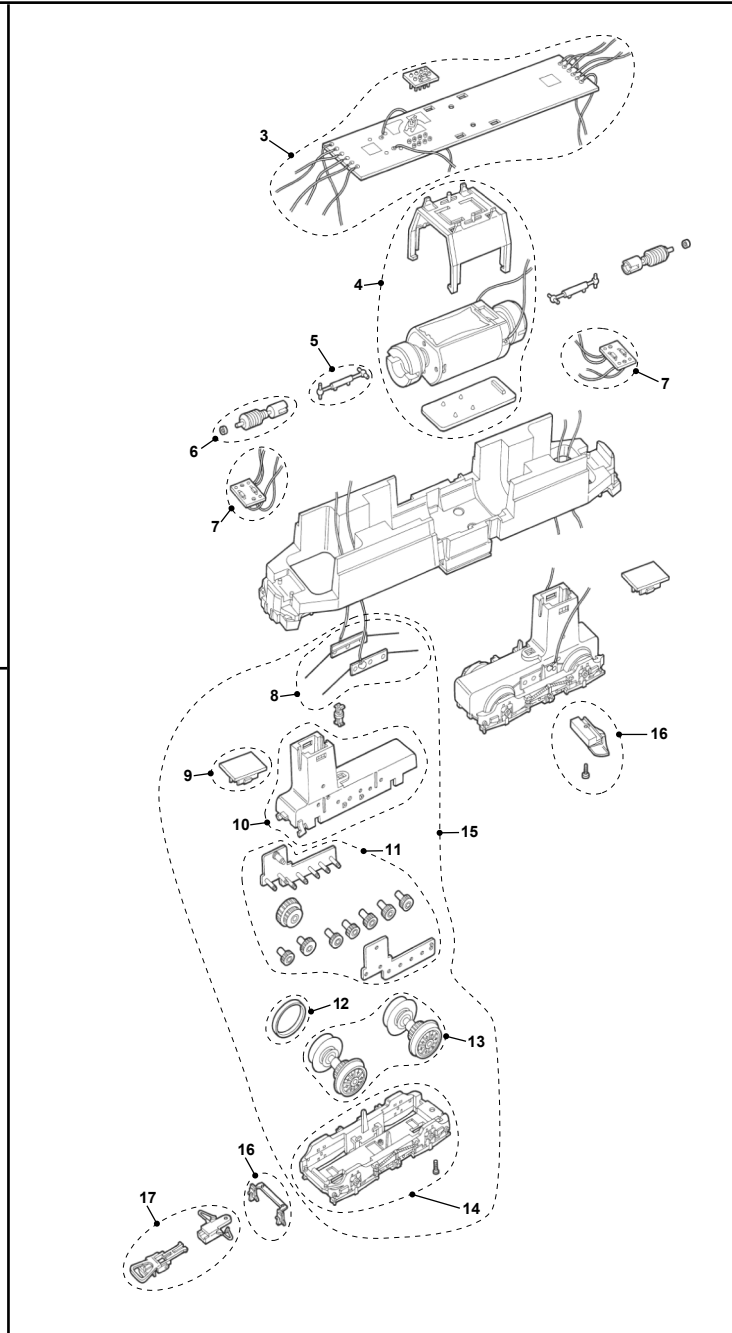

LISTA RICAMBI / ERSATZTEILLISTE / LIST OF SPARES

N° di parte Teil-Nr. Item No.	Descrizione Bezeichnung Description	HR2326
1	Confezione respingenti Puffersatz Buffer pack	HR2326/01
2	Set pantografo Stromabnehmersatz Pantograph	HR2326/02
3	Scheda principale a circuiti stampati Hauptleiterplatte Main PCB board	HR2326/03
4	Motore e supporto Motor inkl. Halterung Motor and support	HR2326/04
5	Confezione albero universale Satz Kardanwellen Universal Shaft pack	HR2326/05
6	Vite senza fine Antriebschnecke Worm gear	HR2326/06
7	Scheda circuito stampato luci Platine inkl. LEDs PCB with lights	HR2326/07
8	Pick ups Kontakte zur Stromabnahme Pick ups	HR2326/08
9	Coperchio vite senza fine Getriebeabdeckung Worm gear cover	HR2326/09
10	Scatola ingranaggi Getriebekasten Gears incl. axles	HR2326/10
11	Gruppo ingranaggi Getriebesatz Gear axles	HR2326/11
12	Anelli di aderenza Haftreifen Traction tyres pack	HR2326/12
13	Set ruote Radsatz Wheel set	HR2326/13
14	Telaio carrello Drehgestellblende Bogie lid	HR2326/14
15	Carrello completo Drehgestell komplett Motor bogie	HR2326/15
16	Carrozzina + Ceppi freno Schneepflug Snowing plough + Running plough set	HR2326/16
17	Gancio Kupplungssatz Coupling pack	HR2326/17
18	Carrozzeria Gehäuse Body shell	HR2326/18