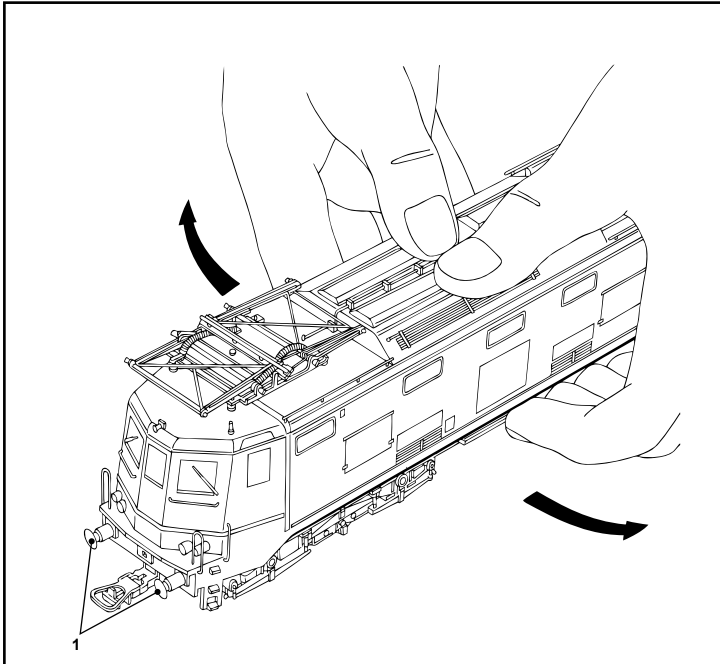

LISTA RICAMBI / ERSATZTEILLISTE / LIST OF SPARES

N° di parte Teil-Nr. Item No.	Descrizione Bezeichnung Description	HR2326
1	Confezione respingenti Puffersatz Buffer pack	HR2326/01
2	Set pantografo Stromabnehmersatz Pantograph	HR2326/02
3	Scheda principale a circuiti stampati Hauptleiterplatte Main PCB board	HR2326/03
4	Motore e supporto Motor inkl. Halterung Motor and support	HR2326/04
5	Confezione albero universale Satz Kardanwellen Universal Shaft pack	HR2326/05
6	Vite senza fine Antriebschnecke Worm gear	HR2326/06
7	Scheda circuito stampato luci Platine inkl. LEDs PCB with lights	HR2326/07
8	Pick ups Kontakte zur Stromabnahme Pick ups	HR2326/08
9	Coperchio vite senza fine Getriebeabdeckung Worm gear cover	HR2326/09
10	Scatola ingranaggi Getriebekasten Gears incl. axles	HR2326/10
11	Gruppo ingranaggi Getriebesatz Gear axles	HR2326/11
12	Anelli di aderenza Haftreifen Traction tyres pack	HR2326/12
13	Set ruote Radsatz Wheel set	HR2326/13
14	Telaio carrello Drehgestellblende Bogie lid	HR2326/14
15	Carrello completo Drehgestell komplett Motor bogie	HR2326/15
16	Carrozzina + Ceppi freno Schneepflug Snowing plough + Running plough set	HR2326/16
17	Gancio Kupplungssatz Coupling pack	HR2326/17
18	Carrozzeria Gehäuse Body shell	HR2326/18