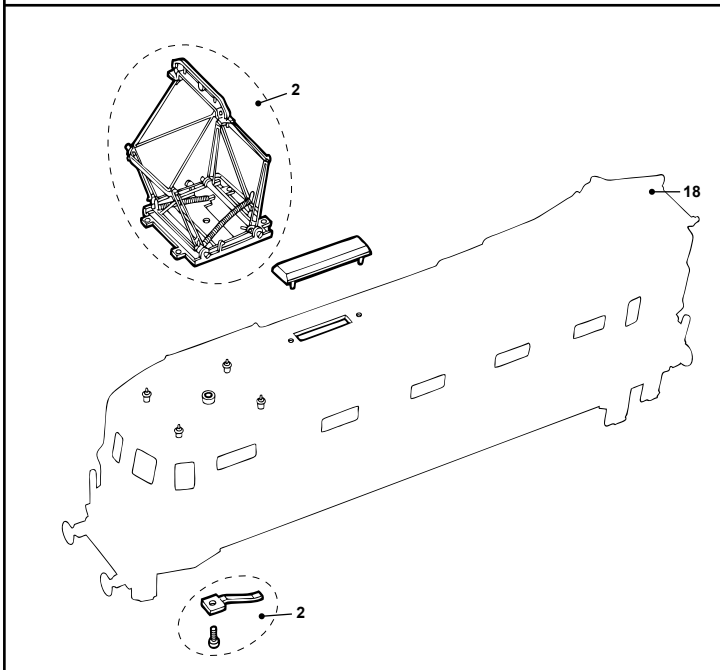

LISTA RICAMBI / ERSATZTEILLISTE / LIST OF SPARES

N° di parte Teil-Nr. Item No.	Descrizione Bezeichnung Description	HR2326
1	Confezione respingenti Puffersatz Buffer pack	HR2326/01
2	Set pantografo Stromabnehmersatz Pantograph	HR2326/02
3	Scheda principale a circuiti stampati Hauptleiterplatte Main PCB board	HR2326/03
4	Motore e supporto Motor inkl. Halterung Motor and support	HR2326/04
5	Confezione albero universale Satz Kardanwellen Universal Shaft pack	HR2326/05
6	Vite senza fine Antriebschnecke Worm gear	HR2326/06
7	Scheda circuito stampato luci Platine inkl. LEDs PCB with lights	HR2326/07
8	Pick ups Kontakte zur Stromabnahme Pick ups	HR2326/08
9	Coperchio vite senza fine Getriebeabdeckung Worm gear cover	HR2326/09
10	Scatola ingranaggi Getriebekasten Gears incl. axles	HR2326/10
11	Gruppo ingranaggi Getriebesatz Gear axles	HR2326/11
12	Anelli di aderenza Haftreifen Traction tyres pack	HR2326/12
13	Set ruote Radsatz Wheel set	HR2326/13
14	Telaio carrello Drehgestellblende Bogie lid	HR2326/14
15	Carrello completo Drehgestell komplett Motor bogie	HR2326/15
16	Carrozzina + Ceppi freno Schneepflug Snowing plough + Running plough set	HR2326/16
17	Gancio Kupplungssatz Coupling pack	HR2326/17
18	Carrozzeria Gehäuse Body shell	HR2326/18