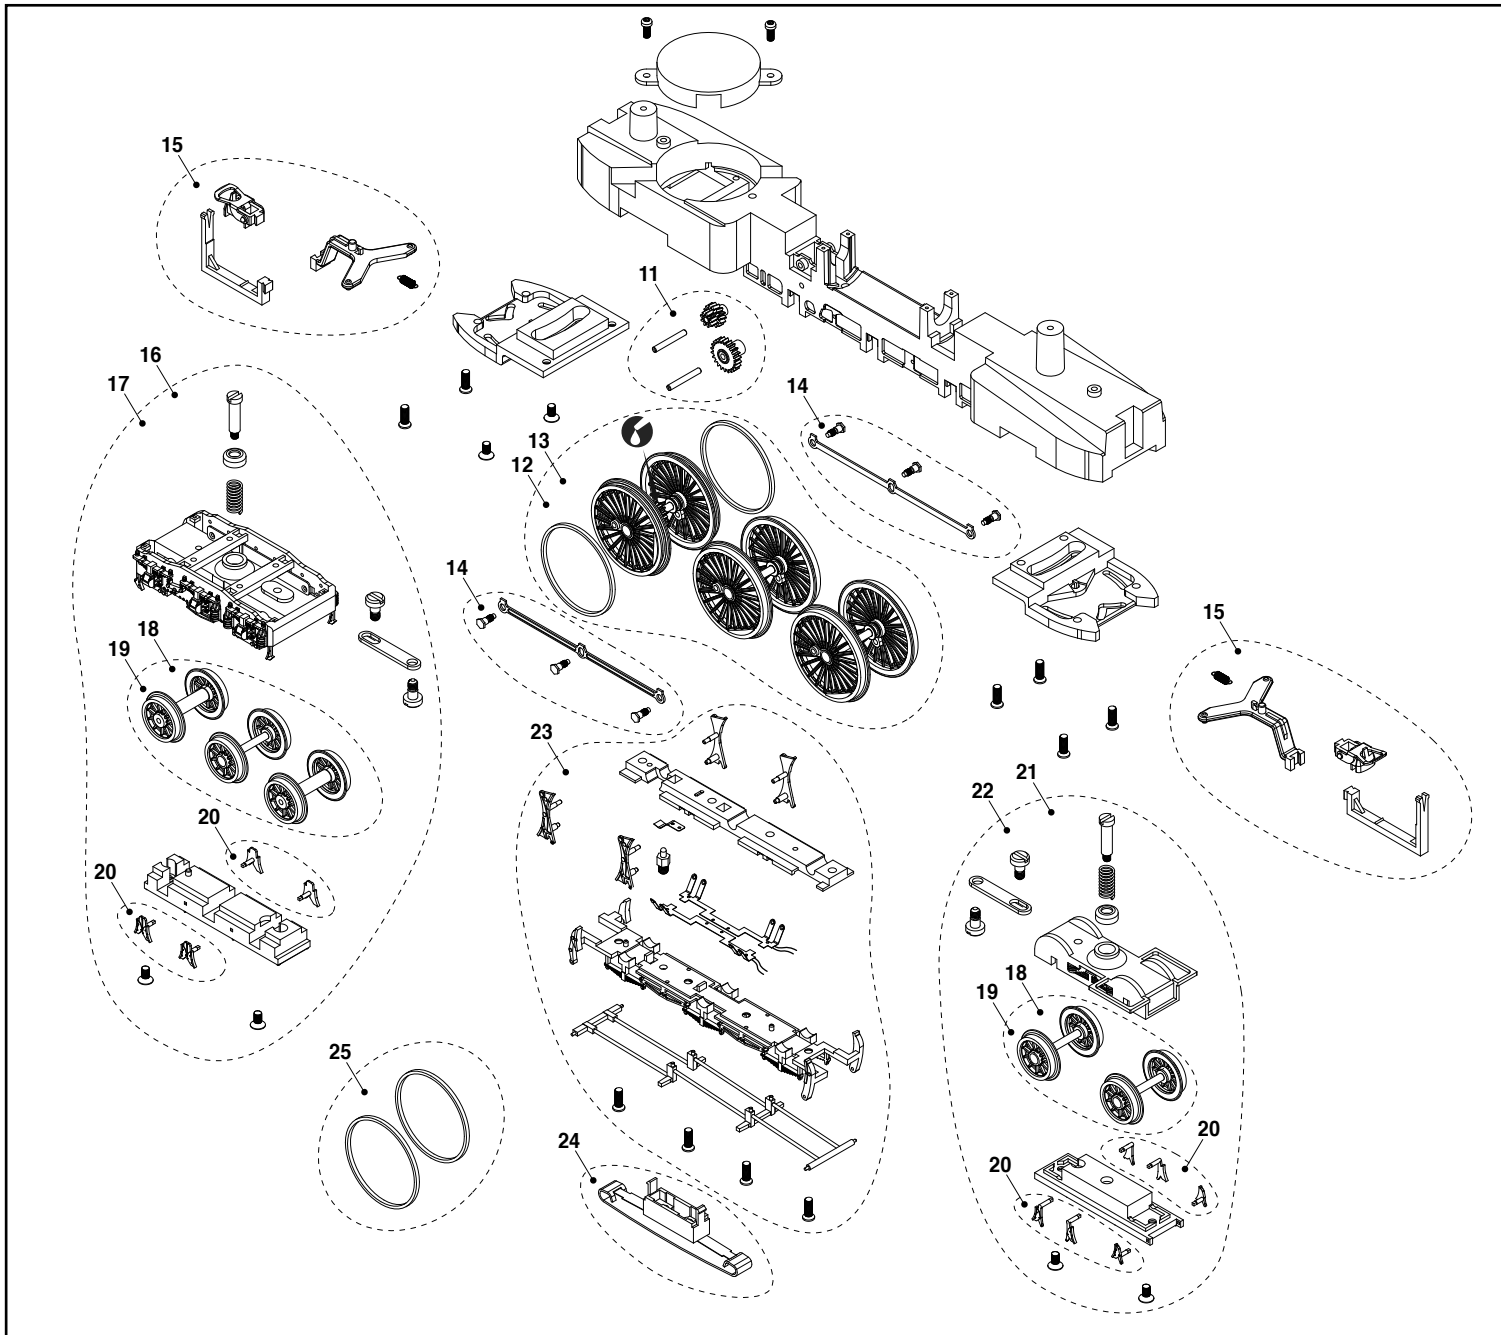

Estrarre la finta spina per inserire il decoder digitale.
 Zum Einbau des Digital-Decoders Dummstecker entfernen.
 Remove dummy plug to fit a digital decoder.

LISTA RICAMBI / ERSATZTEILLISTE / LIST OF SPARES

N° di parte Teil-Nr. Item No.	Descrizione Bezeichnung Description	N° di ricambi Ersatzteil-Nr. Spare part ref.
1	Carrozzeria Gehäuse komplett Body complete	HR2339/01
2	Carboniera aperta e chiusa Kohlenkastenabdeckung offen und geschlossen Coal box lids open and closed	HR2339/02
3	Copertura frontale realistica Kupplungsattrappen Decorative couplers	HR2339/03
4	Carenature laterali (4 sets) Bewegliche Schürzen (4 Sets) Moveable skirt paddles (4 sets)	HR2339/04
5	Set respingenti Metallpuffer Metal buffers	HR2339/05
6	Set diffusori luci Lichtleiter Light pipes	HR2306/06
7	Fischio (versioni DRB e DR) Pfeifen (DRB- und DR-Ausführungen) Whistles (DRB and DR versions)	HR2306/07
8	Scheda principale circuiti stampati Hauptleiterplatte mit integrierten Lichtplatinen Main PCB with integrated light PCBs	HR2306/08
9	Coperchio vite senza fine Getriebeabdeckung Worm gear cover	HR2306/09
10	Motore con supporto Motor + Motorhalterung Motor + Motor Support	HR2306/10