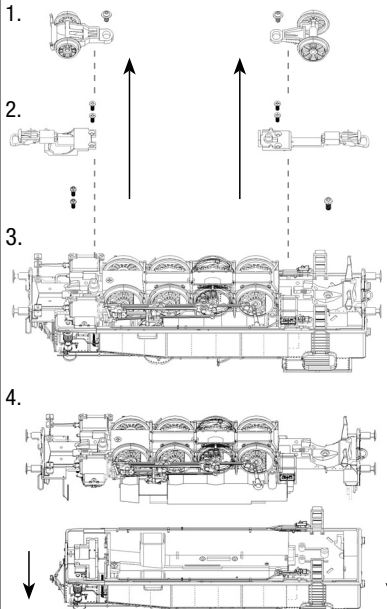

Estrarre la finta spina per inserire il decoder DCC.
Zum Einbau des DCC-Decoders Dummstecker entfernen.
Remove dummy plug to fit dcc decoder

– Per aprire la carrozzeria, si prega di seguire le seguenti istruzioni:
– Um das Gehäuse der Lok abzunehmen, folgen Sie bitte den folgenden Anweisungen in der genannten Reihenfolge:
– To open the body of the loco please follow the following instructions in the order shown below: