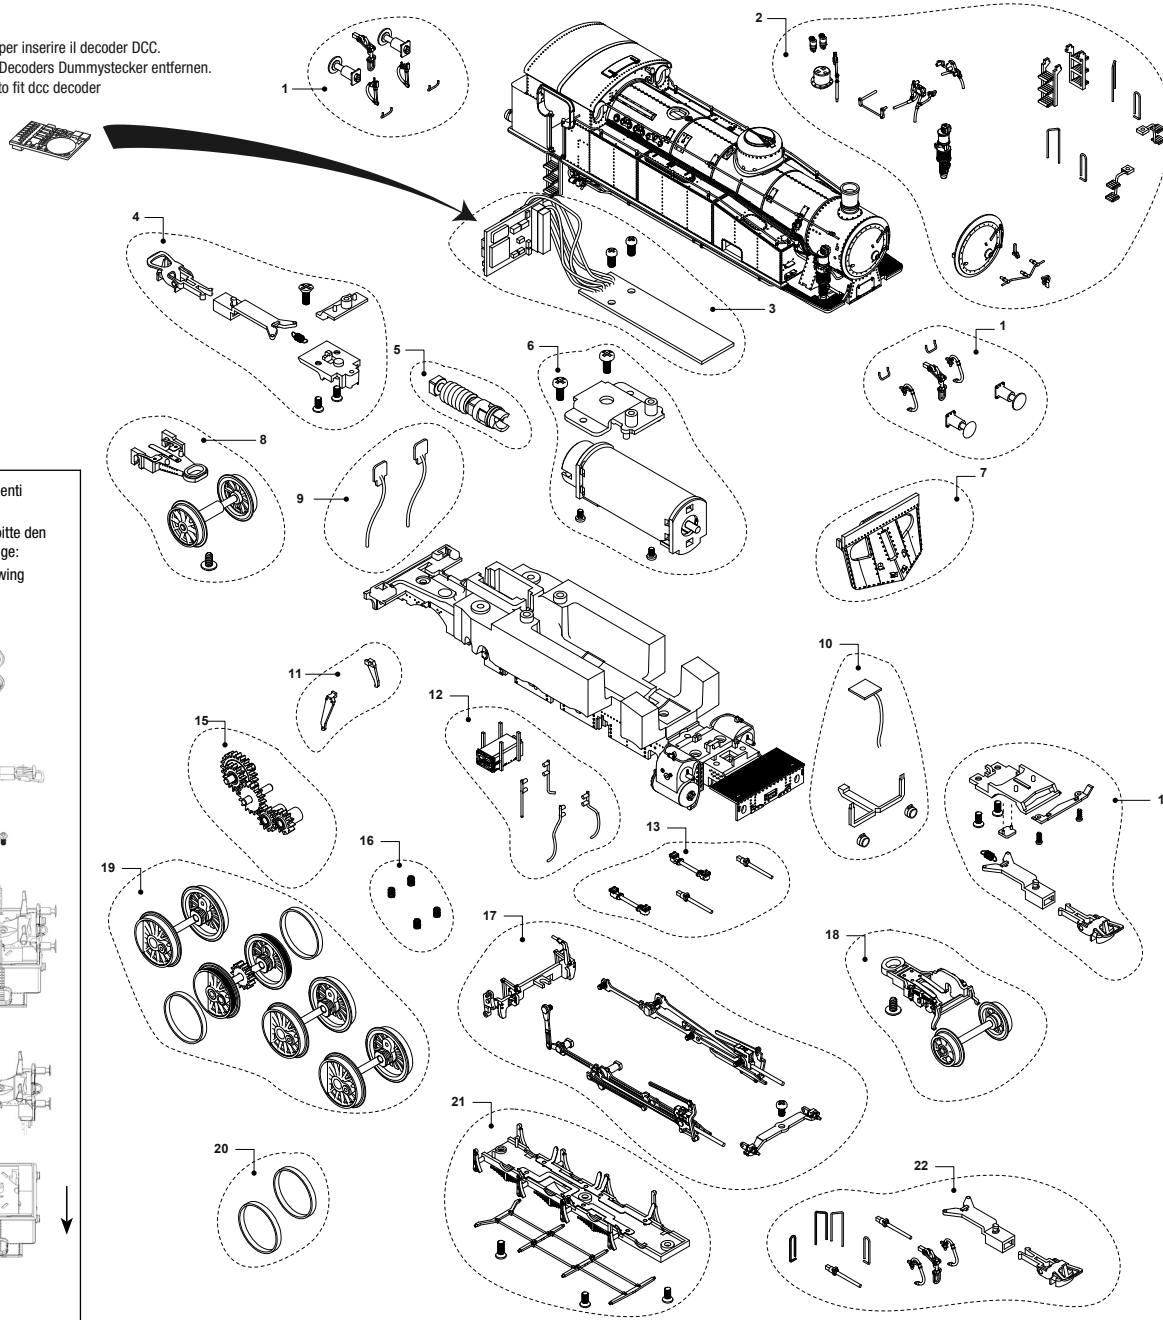

Estrarre la finta spina per inserire il decoder DCC.
Zum Einbau des DCC-Decoders Dummstecker entfernen.
Remove dummy plug to fit dcc decoder

– Per aprire la carrozzeria, si prega di seguire le seguenti istruzioni:
– Um das Gehäuse der Lok abzunehmen, folgen Sie bitte den folgenden Anweisungen in der genannten Reihenfolge:
– To open the body of the loco please follow the following instructions in the order shown below: