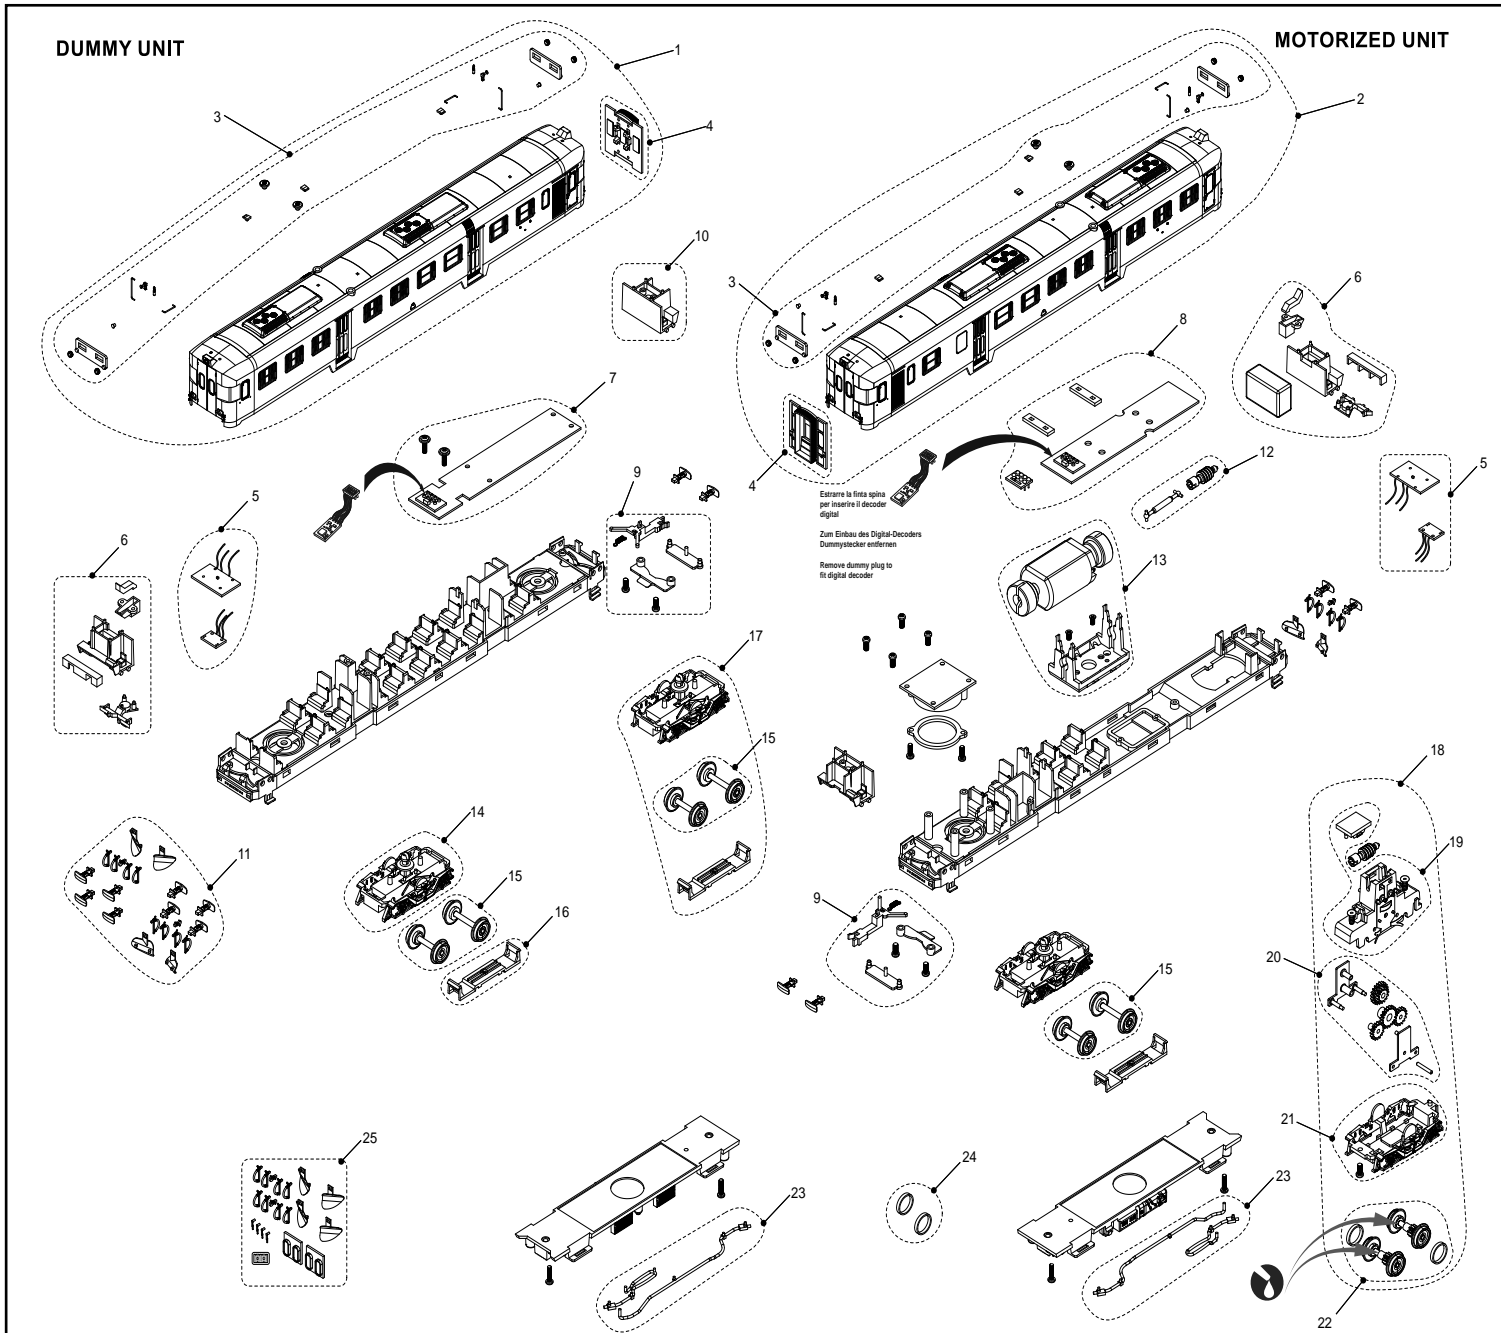

LISTA RICAMBI / ERSATZTEILLISTE / LIST OF SPARES

N° di parte Teil-Nr. Item No.	Descrizione Bezeichnung Description	N° di ricambi Ersatzteil-Nr. Spare part ref.
1	Carrozzeria (ALn 668 1917) Gehäuse (ALn 668 1917) Body shell (ALn 668 1917)	HR2487/01
2	Carrozzeria (ALn 668 1904) Gehäuse (ALn 668 1904) Body shell (ALn 668 1904)	HR2487/02
3	Aggiuntivi per il tetto (corrimani, fanali, etc...) Kleinteile (Dach, Lampen, Griffstangen, etc...) Accessories (roof, handrails, lamps, etc...)	HR2487/03
4	Porte intercomunicante + soffietto Fronttüren mit Faltenbälge Front doors with bellows	HR2487/04
5	Circuito stampato illuminazione interna cabina Platine Führerstandsinnenbeleuchtung Cabin Light PCB	HR2487/05
6	Circuito stampato fanali di testa con diffusori Platine für Spitzenlicht inkl. Lichtleiter Front Light PCB incl. light pipes	HR2487/06
7	Circuito stampato per automotrici folle Leiterplatte für Dummy Secondary PCB board	HR2487/07
8	Circuito stampato Hauptplatine inkl. Digitalschnittstelle Main PCB incl. decoder plug	HR2487/08
9	Timone con molla e supporto Kupplung inkl. Schrauben Coupler incl. screws	HR2487/09
10	Interni cabina guida Führerstandsinneneinrichtung Cabin Interior	HR2487/10
11	Set aggiuntivi frontali Baugruppen/ Puffer-Satz Assembly/ Buffer Pack	HR2487/11
12	Vite senza fine e albero cardanico Antriebschnecke inkl. Kardanwelle Worm gear incl. cardan joints	HR2487/12
13	Confezione motore Motor-Satz Motor Pack	HR2487/13
14	Carrello folle - senza ruote- con prese di corrente Drehgestellblende und Stromabnehmerkontakte für antriebsloses Drehgestell Bogie cover and current pick-ups for bogie without drive	HR2487/14
15	Set ruote folli Radsätze Wheel set	HR2487/15
16	Cover carrello Drehgestellblende Bogie Bottom lid	HR2487/16
17	Carrello folle completo con prese di corrente Antriebsloses Drehgestell inkl. Stromabnehmer Dummy bogie incl. pick-ups and wheel-sets	HR2487/17
18	Carrello completo motorizzato Angetriebenes Drehgestell, komplett Driven bogie, complete	HR2487/18
19	Cover carrello motorizzato con prese di corrente Rahmen des Antriebsdrehgestells + Stromabnehmerkontakte Chassis of driven bogie + current pick-up	HR2487/19
20	Set ingranaggi Getriebe inkl. Zahnräder Gearbox incl. gears	HR2487/20