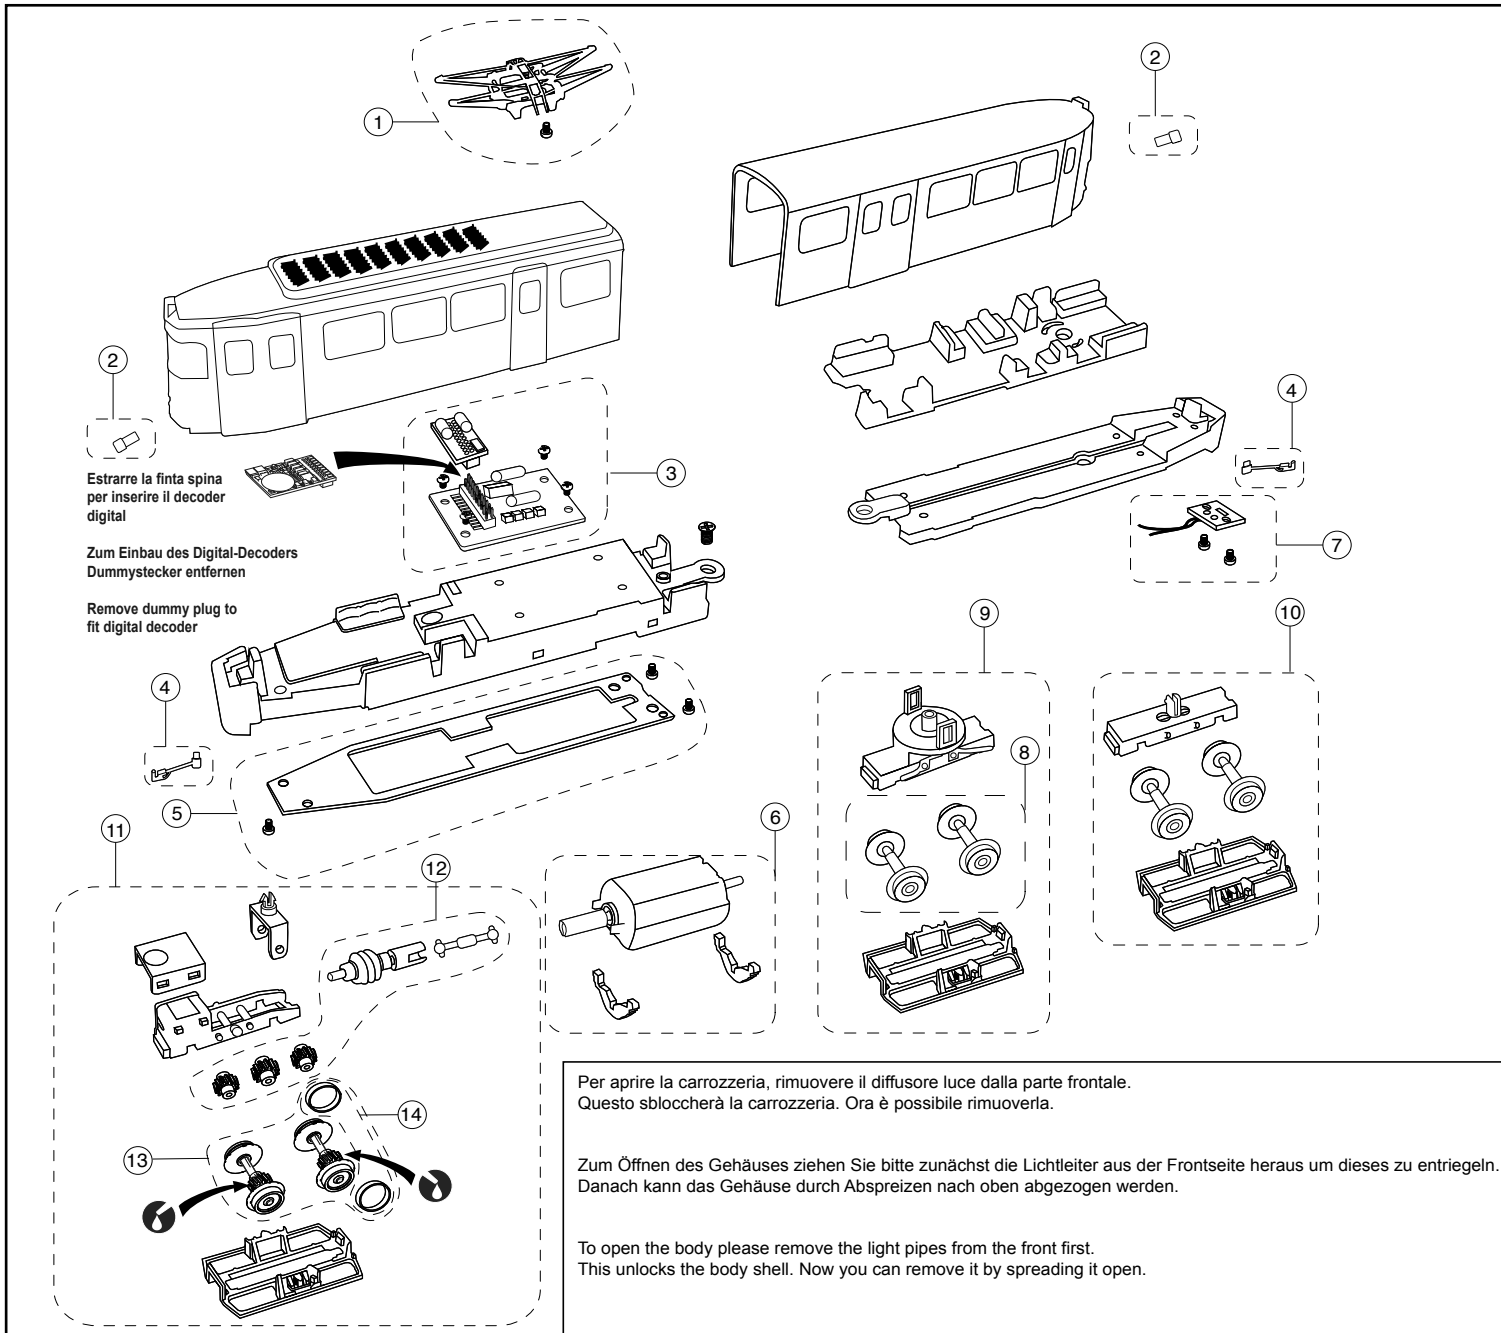

LISTA RICAMBI / ERSATZTEILLISTE / LIST OF SPARES

N° di parte Teil-Nr. Item No.	Descrizione Bezeichnung Description	N° di ricambi Ersatzteil-Nr. Spare part ref.
1	Pantografi Stromabnehmer Pantograph	HR2375/01
2	Diffusore luci Lichtleiter Light pipes	HR2406/02
3	PCB principale a norme NEM Hauptleiterplatte inkl. Schnittstelle Main PCB incl. digital plug	HR2375/03
4	Gancio Reale Kupplungen Decorative coupler	HR2286/04
5	PCB interna con LED LED-Platine Spitzenbeleuchtung unten LED PCB below	HR2375/05
6	Motore Motor Moto	HR2375/06
7	PCB interna con LED LED-Platine Spitzenbeleuchtung innen LED PCB inside	HR2375/07
8	Set Assi folli Set Antriebslose Achsen Set Axles (not driven)	HR2286/08
9	Carrello Centrale Mitteldrehgestell Central Bogie	HR2286/09
10	Carrello Posteriore Antriebsloses Enddrehgestell Rear bogie without drive	HR2286/10
11	Carrello motore Angetriebenes Drehgestell Driven bogie	HR2286/11
12	Set Trasmissione Set Getriebeteile Set Gear parts	HR2286/12
13	Set assi con ingranaggio e anelli di aderenza Antriebsachsen mit Haftreifen Driven axles with rubber tyre	HR2286/13
14	Set anelli di aderenza Set Haftreifen Set rubber tyres	HR2286/14