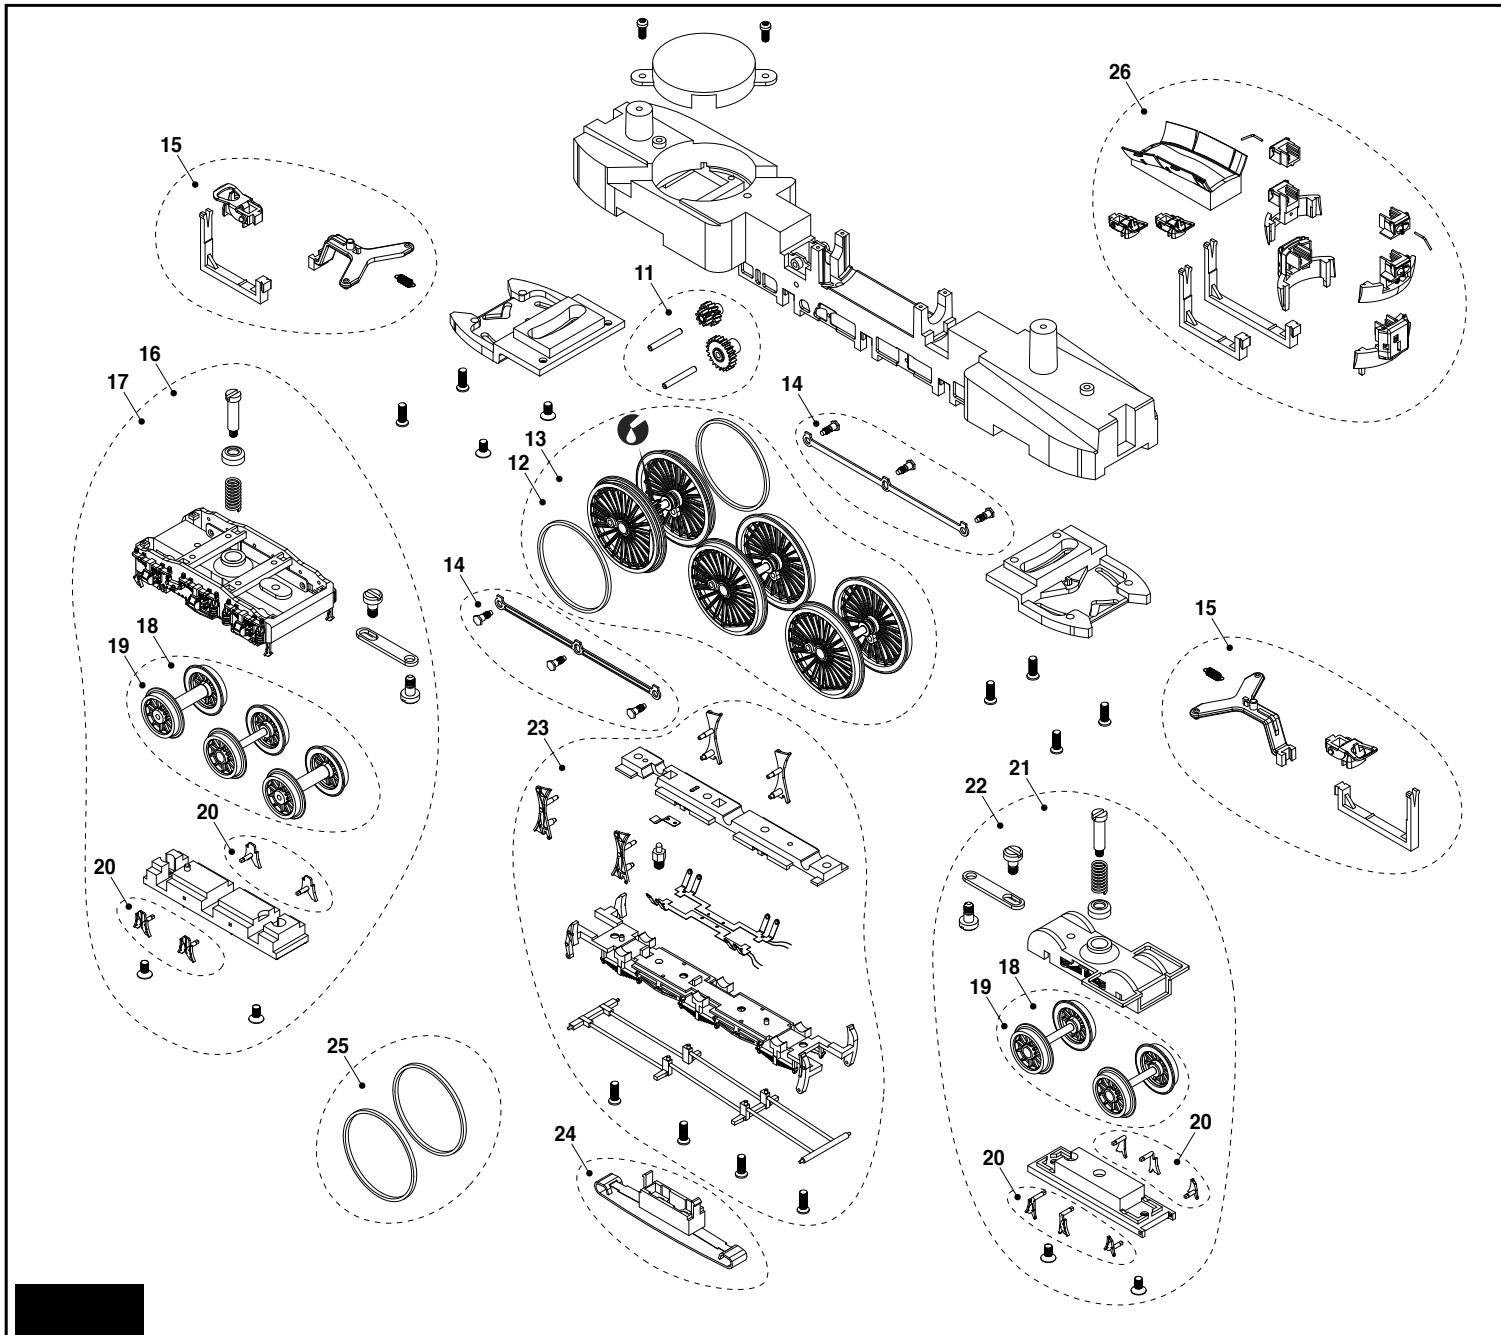

Estrarre la finta spina per inserire il decoder digitale.
Zum Einbau des Digital-Decoders Dummstecker entfernen.
Remove dummy plug to fit a digital decoder.

LISTA RICAMBI / ERSATZTEILLISTE / LIST OF SPARES

N° di parte Teil-Nr. Item No.	Descrizione Bezeichnung Description	N° di ricambi Ersatzteil-Nr. Spare part ref.
1	Carrozzeria Gehäuse komplett Body complete	HR2402/01
2	Carboniera aperta e chiusa Kohlenkastenabdeckung offen und geschlossen Coal box lids open and closed	HR2402/02
3	Copertura frontale realistica Kupplungsattrappen Decorative couplers	HR2402/03
4	Carenature laterali (4 sets) Bewegliche Schürzen (4 Sets) Moveable skirt paddles (4 sets)	HR2402/04
5	Set respingenti Metallpuffer Metal buffers	HR2402/05
6	Set diffusori luci Lichtleiter Light pipes	HR2306/06
7	Fischio (versioni DRB e DR) Pfeifen (DRB- und DR-Ausführungen) Whistles (DRB and DR versions)	HR2402/07
8	Scheda principale circuiti stampati Hauptleiterplatte mit integrierten Lichtplatinen Main PCB with integrated light PCBs	HR2306/08
9	Coperchio vite senza fine Getriebeabdeckung Worm gear cover	HR2306/09
10	Motore con supporto Motor + Motorhalterung Motor + Motor Support	HR2306/10