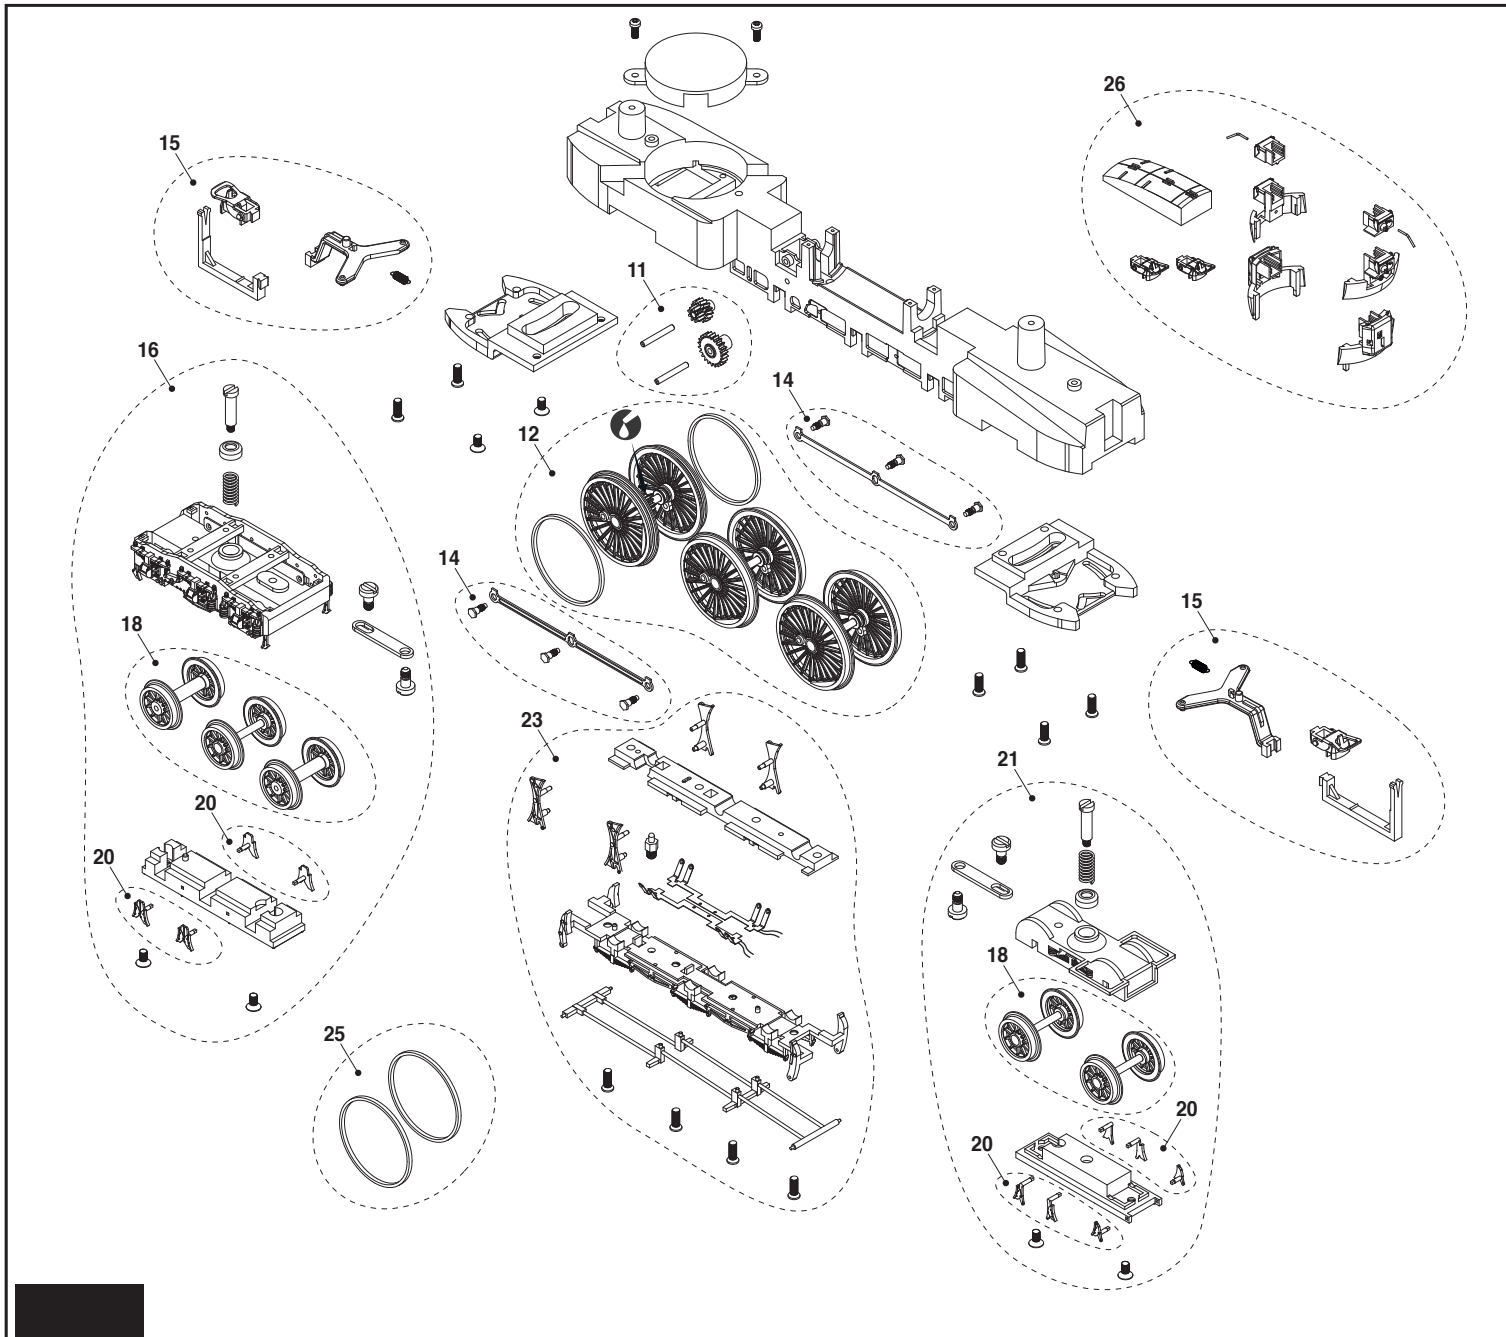

Estrarre la finta spina per inserire il decoder digitale.
 Zum Einbau des Digital-Decoders Dummstecker entfernen.
 Remove dummy plug to fit a digital decoder.

LISTA RICAMBI / ERSATZTEILLISTE / LIST OF SPARES

N° di parte Teil-Nr. Item No.	Descrizione Bezeichnung Description	N° di ricambi Ersatzteil-Nr. Spare part ref.
1	Carrozzeria Gehäuse komplett Body complete	HR2404/01
2	Carboniera aperta e chiusa Kohlenkastenabdeckung offen und geschlossen Coal box lids open and closed	HR2404/02
3	Copertura frontale realistica Kupplungsattrappen Decorative couplers	HR2404/03
4	Carenature laterali (4 sets) Bewegliche Schürzen (4 Sets) Moveable skirt paddles (4 sets)	HR2404/04
5	Set respingenti Metallpuffer Metal buffers	HR2404/05
6	Set diffusori luci Lichtleiter Light pipes	HR2306/06
7	Fischio (versioni DRB e DR) Pfeifen (DRB- und DR-Ausführungen) Whistles (DRB and DR versions)	HR2404/07
8	Scheda principale circuiti stampati Hauptleiterplatte mit integrierten Lichtplatinen Main PCB with integrated light PCBs	HR2306/08
9	Coperchio vite senza fine Getriebeabdeckung Worm gear cover	HR2306/09
10	Motore con supporto Motor + Motorhalterung Motor + Motor Support	HR2306/10