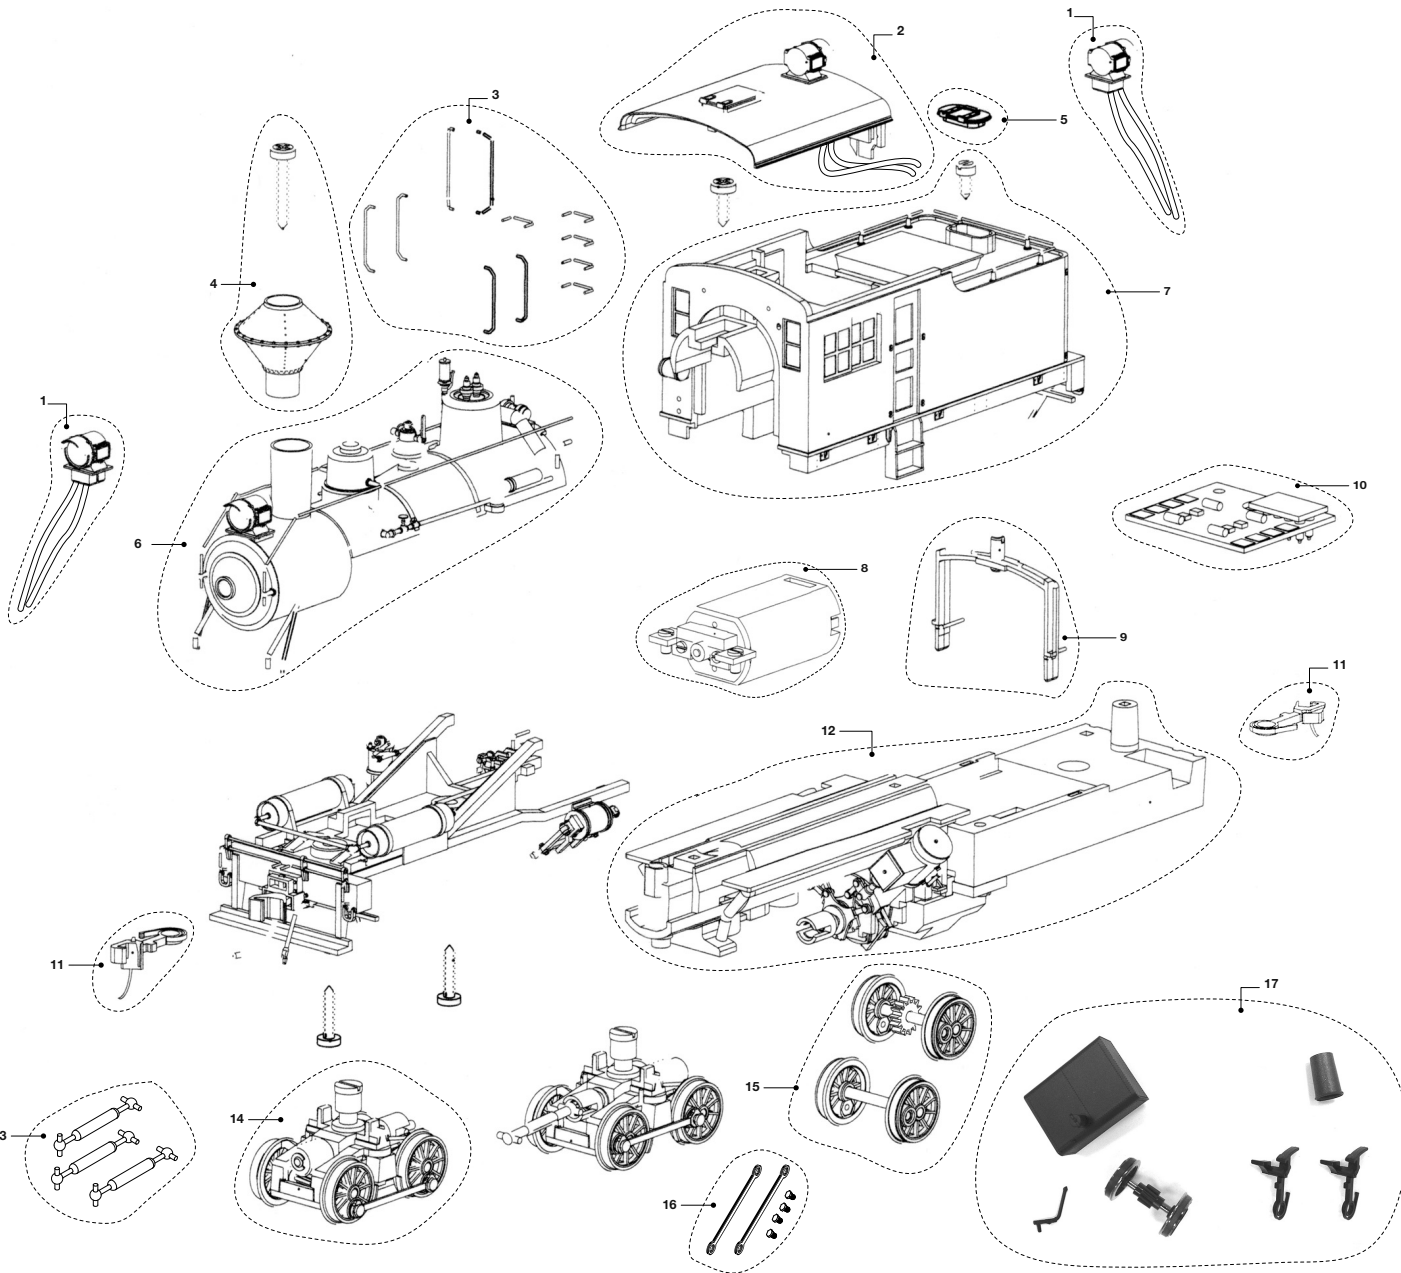

## LISTA RICAMBI / ERSATZTEILLISTE / LIST OF SPARES

Numero Number	Descrizione Bezeichnung Description	N° di ricambi Ersatzteil-Nr. Spare part ref.
1	Luci Scheinwerfer Headlamps	HR2410/01
2	Tetto con luce Dach mit Lampe Roof with lamp	HR2410/02
3	Corrimano Handläufe Handrails	HR2409/03
4	Camino Schornstein Chimney	HR2409/04
5	Dettaglio tetto Klappe Lid detail	HR2409/05
6	Caldaia, completa Kessel, komplett Boiler, complete	HR2410/06
7	Carrozzeria Gehäuse Body shell	HR2410/07
8	Motore Motor Motor	HR2409/08
9	Supporto Träger Support	HR2409/09
10	Scheda Principale a circuiti Stampati Hauptleiterplatte Main PCB	HR2409/10
11	Confezione Attacco Kupplungsatz Coupling Pack	HR2409/11
12	Carrozzeria con gruppo cilindri Rahmen mit Zylinder Frame with valve gear	HR2409/12
13	Albero cardanico Kardanwellen Cardan shafts	HR2409/13
14	Carrello folle completo Drehgestell, komplett Driven bogie, complete	HR2409/14
15	Set ruote folli Radsätze Wheel set	HR2409/15
16	Set bielle Kuppelstangen Connection rods	HR2409/16
17	Set aggiuntivi Zurüstbeutel komplett Accessories bag	HR2409/17