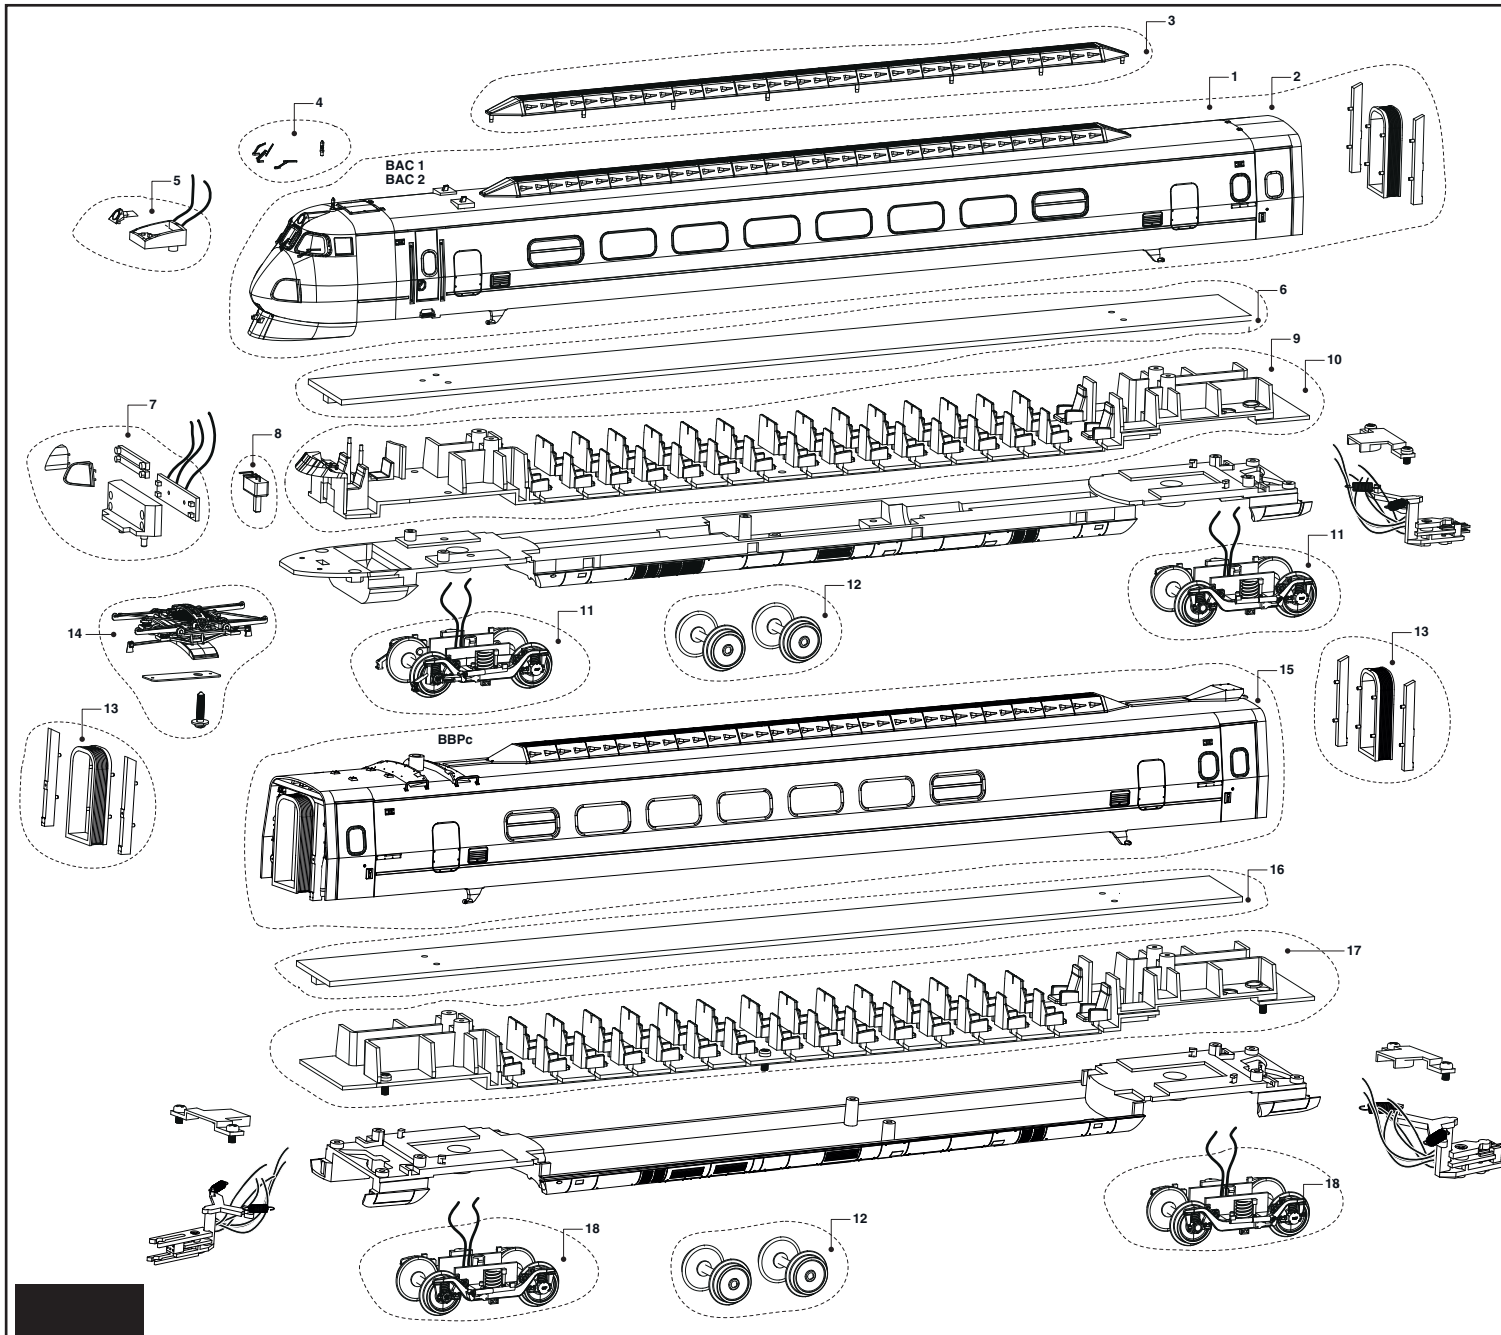

LISTA RICAMBI / ERSATZTEILLISTE / LIST OF SPARES

N° di parte Teil-Nr. Item No.	Descrizione Bezeichnung Description	N° di ricambi Ersatzteil-Nr. Spare part ref.
1	Carrozzeria (ETR 450 unità BAC1 ETR 450.027) Gehäuse (ETR 450, Wagen BAC1 ETR 450.027) Body shell (ETR 450 BAC1 ETR 450.027 unit)	HR2575/01
2	Carrozzeria (ETR 450 unità BAC2 ETR 450.028) Gehäuse (ETR 450, Wagen BAC2 ETR 450.028) Body shell (ETR 450 BAC2 ETR 450.028 unit)	HR2575/02
3	Set accessori tetto Dach-Details Roof details	HR2472/03
4	Set accessori tetto frontale fischio e tergicristalli Zurüstteile für Führerhaus Accessories (whistle, wipers)	HR2472/04
5	Diffusori e pcb luce terzo fanale Lichtleiter und PCB Light pipes and PCB	HR2472/05
6	PCB luci interne unità di testa Innenbeleuchtungsplatine für Triebkopf PCB interior illumination	HR2472/06
7	Diffusori, PCB e cover fanali frontali Beleuchtungsplatine und Lichtleiter Light PCBs and light pipes	HR2472/07
8	Interruttore luci Umschalter Switch	HR2472/08
9	Interni (ETR 450 unità BAC1 ETR 450.027) Innenraum (ETR 450, Wagen BAC1 ETR 450.027) Interior (ETR 450 BAC1 ETR 450.027)	HR2575/09
10	Interni (ETR 450 unità BAC2 ETR 450.028) Innenraum (ETR 450, Wagen BAC2 ETR 450.028) Interior (ETR 450 BAC2 unit ETR 450.028)	HR2575/10
11	Set carrelli con assali anteriore e posteriore (ETR 450 BAC1-BAC2) Drehgestell-Set (vorderes und hinteres Drehgestell ETR 450 BAC1-BAC2) Set front and rear bogies with axles (ETR 450 BAC1-BAC2)	HR2472/10
12	Set assali folli Radsatz Wheelset	HR2472/11
13	Set soffiotti Faltenbälge Bellows	HR2472/13
14	Set pantografo tipo 52 con strisciante piatto + castelletto Stromabnehmer Typ 52 mit Gestell Pantograph type 52 with frame support	HR2575/14
15	Carrozzeria (ETR 450 unità BBPc ETR 450.470) Gehäuse (ETR 450, Wagen BBPc ETR 450.470) Body shell (ETR 450 BBPc unit ETR 450.470)	HR2575/15
16	PCB luci interne carrozze folli intermedie LED-Platine Innenbeleuchtung PCB interior illumination	HR2472/15
17	Interni (ETR 450 unità BBPc ETR 450.470) Inneneinrichtung (ETR 450, Wagen BBPc ETR 450.470) Interior (ETR 450 BBPc unit ETR 450.470)	HR2575/17