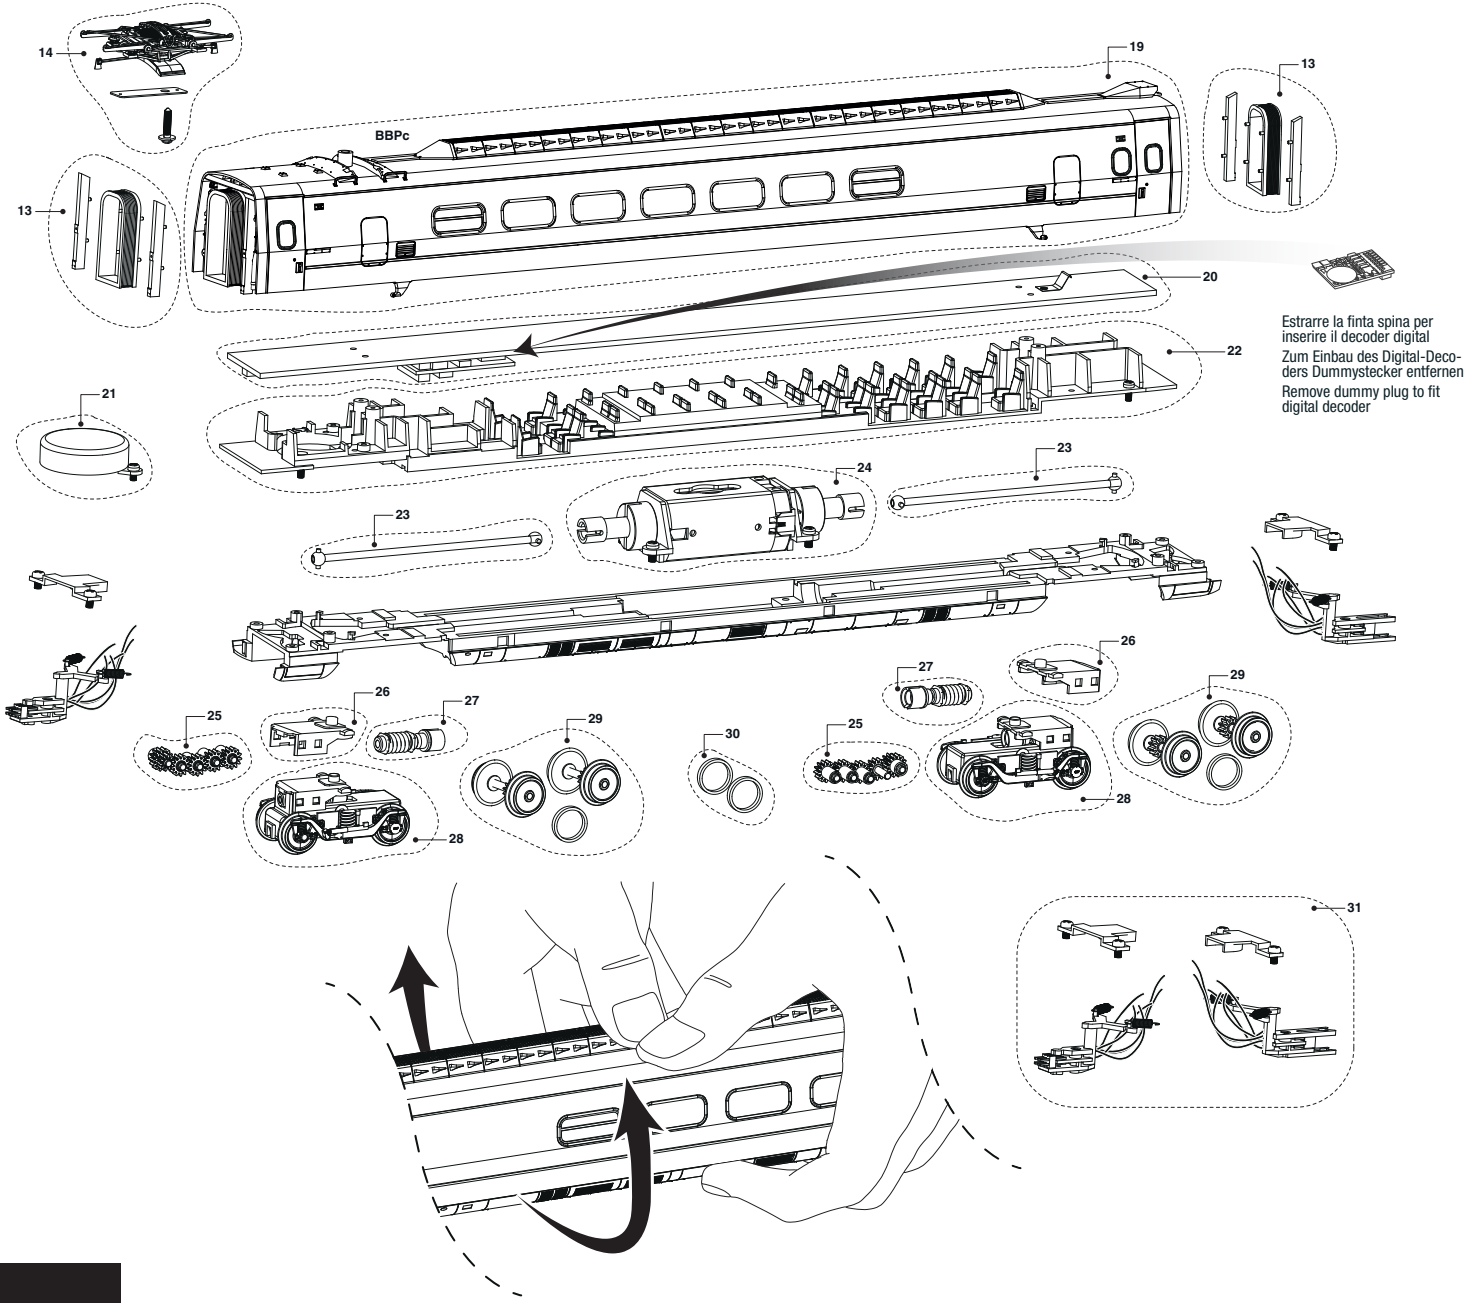

LISTA RICAMBI / ERSATZTEILLISTE / LIST OF SPARES

N° di parte Teil-Nr. Item No.	Descrizione Bezeichnung Description	N° di ricambi Ersatzteil-Nr. Spare part ref.
1	Carrozzeria (ETR 450 unità BAC1 ETR 450.027) Gehäuse (ETR 450, Wagen BAC1 ETR 450.027) Body shell (ETR 450 BAC1 ETR 450.027 unit)	HR2575/01
2	Carrozzeria (ETR 450 unità BAC2 ETR 450.028) Gehäuse (ETR 450, Wagen BAC2 ETR 450.028) Body shell (ETR 450 BAC2 ETR 450.028 unit)	HR2575/02
3	Set accessori tetto Dach-Details Roof details	HR2472/03
4	Set accessori tetto frontale fischio e tergicristalli Zurüstteile für Führerhaus Accessories (whistle, wipers)	HR2472/04
5	Diffusori e pcb luce terzo fanale Lichtleiter und PCB Light pipes and PCB	HR2472/05
6	PCB luci interne unità di testa Innenbeleuchtungsplatine für Triebkopf PCB interior illumination	HR2472/06
7	Diffusori, PCB e cover fanali frontali Beleuchtungsplatine und Lichtleiter Light PCBs and light pipes	HR2472/07
8	Interruttore luci Umschalter Switch	HR2472/08
9	Interni (ETR 450 unità BAC1 ETR 450.027) Innenraum (ETR 450, Wagen BAC1 ETR 450.027) Interior (ETR 450 BAC1 ETR 450.027)	HR2575/09
10	Interni (ETR 450 unità BAC2 ETR 450.028) Innenraum (ETR 450, Wagen BAC2 ETR 450.028) Interior (ETR 450 BAC2 unit ETR 450.028)	HR2575/10
11	Set carrelli con assali anteriore e posteriore (ETR 450 BAC1-BAC2) Drehgestell-Set (vorderes und hinteres Drehgestell ETR 450 BAC1-BAC2) Set front and rear bogies with axles (ETR 450 BAC1-BAC2)	HR2472/10
12	Set assali folli Radsatz Wheelset	HR2472/11
13	Set soffiotti Faltenbälge Bellows	HR2472/13
14	Set pantografo tipo 52 con strisciante piatto + castelletto Stromabnehmer Typ 52 mit Gestell Pantograph type 52 with frame support	HR2575/14
15	Carrozzeria (ETR 450 unità BBPc ETR 450.470) Gehäuse (ETR 450, Wagen BBPc ETR 450.470) Body shell (ETR 450 BBPc unit ETR 450.470)	HR2575/15
16	PCB luci interne carrozze folli intermedie LED-Platine Innenbeleuchtung PCB interior illumination	HR2472/15
17	Interni (ETR 450 unità BBPc ETR 450.470) Inneneinrichtung (ETR 450, Wagen BBPc ETR 450.470) Interior (ETR 450 BBPc unit ETR 450.470)	HR2575/17