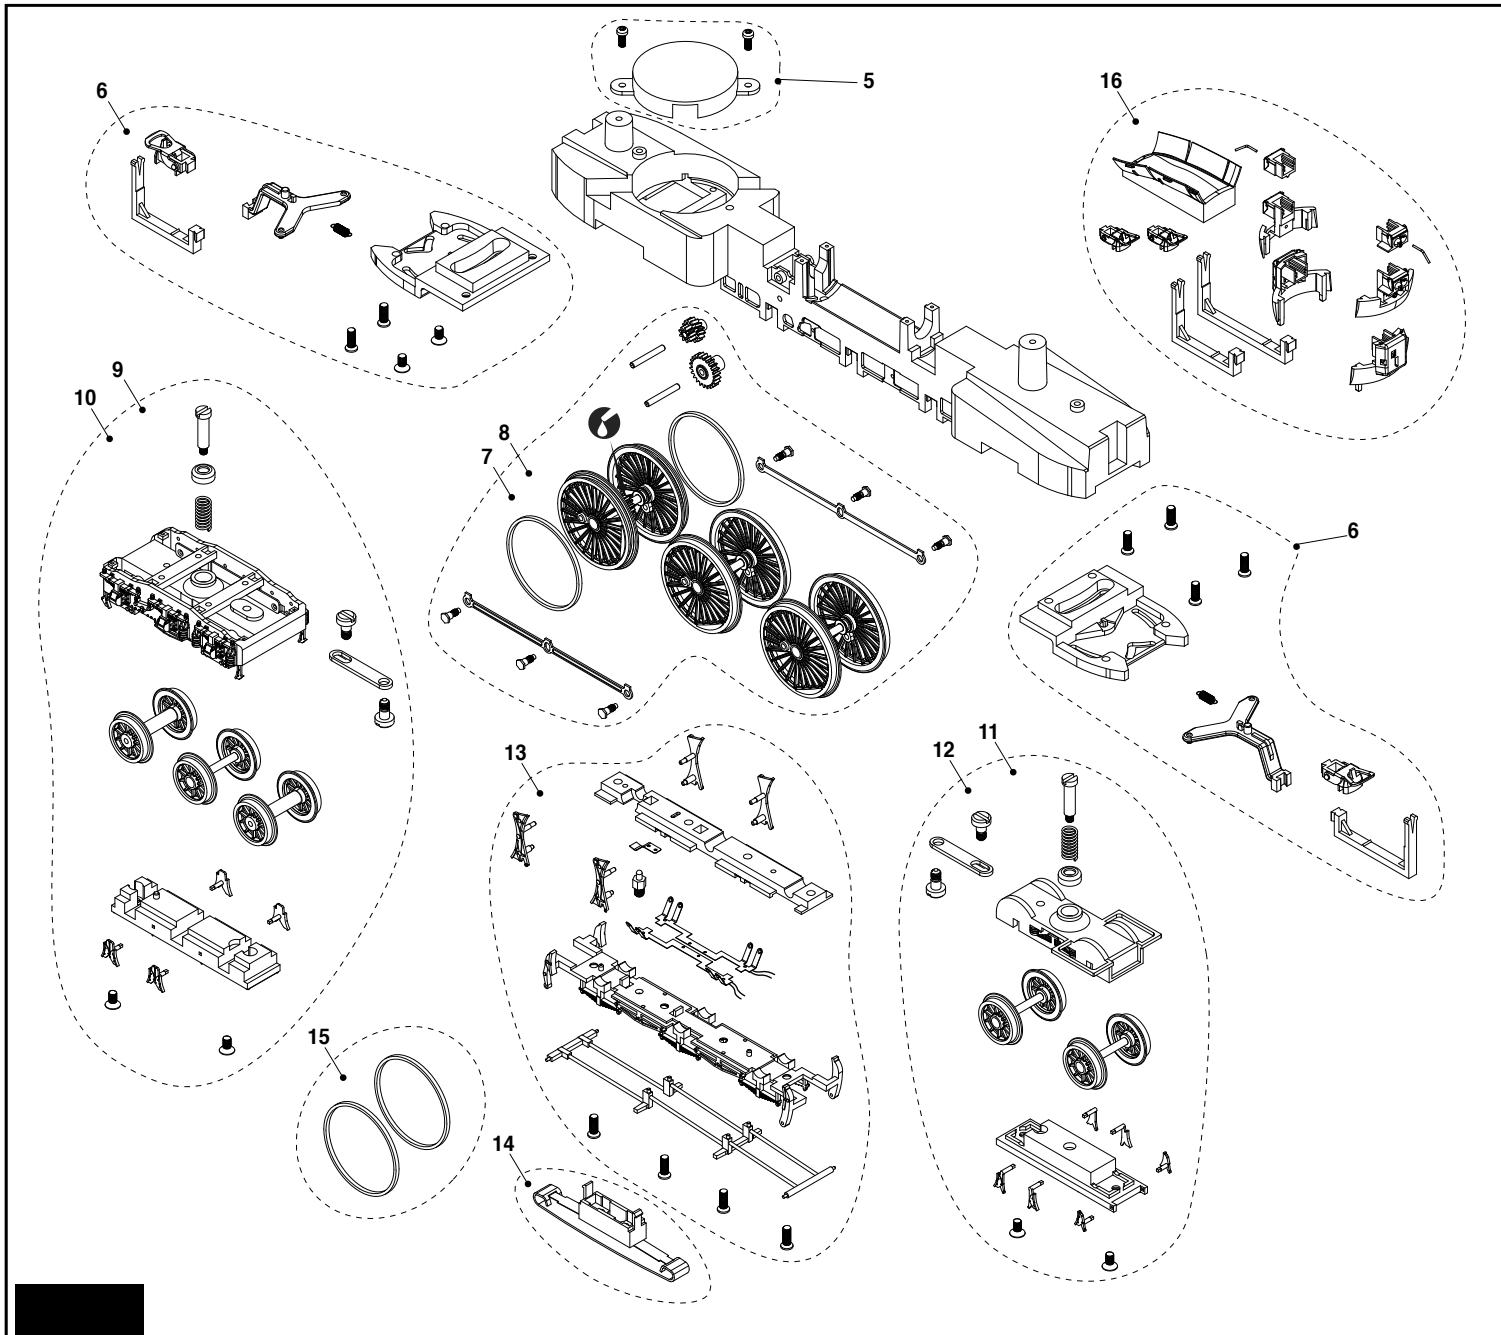

Estrarre la finta spina per inserire il decoder digitale.
 Zum Einbau des Digital-Decoders Analogstecker entfernen.
 Remove dummy plug to fit a digital decoder.

LISTA RICAMBI / ERSATZTEILLISTE / LIST OF SPARES

LISTA RICAMBI / ERSATZTEILLISTE / LIST OF SPARES

N° di parte Teil-Nr. Item No.	Descrizione Bezeichnung Description	N° di ricambi Ersatzteil-Nr. Spare part ref.
5	Alloggio per speaker Lautsprecherkapsel Speaker box	HR2598/05
6	Set gancio modellistico Kupplungsatz Coupling Pack	HR2598/06
7	Set assali motorizzati con ingranaggio e anelli di aderenza (DC) Treibachsen mit Haftreifen und Zahnrädern (DC) Driven axles incl. traction tyres and gears (DC)	HR2598/07
8	Set assali motorizzati con ingranaggio e anelli di aderenza (AC) Treibachsen mit Haftreifen und Zahnrädern (AC) Driven axles incl. traction tyres and gears (AC)	HR2598/08
9	Carrello completo folle posteriore (DC) Nachlaufdrehgestell, komplett (DC) Rear pony truck, complete (DC)	HR2598/09
10	Carrello completo folle posteriore (AC) Nachlaufdrehgestell, komplett (AC) Rear pony truck, complete (AC)	HR2598/10
11	Carrello completo folle (DC) Vorlaufdrehgestell, komplett (DC) Pony truck, complete (DC)	HR2598/11
12	Carrello completo folle (AC) Vorlaufdrehgestell, komplett (AC) Pony truck, complete (AC)	HR2598/12
13	Cover centrale con prese di corrente e viti Bodenplatte und Schrauben mit Stromabnahmekontakten Bottom lid with current pick-ups and screws	HR2306/23
14	Pattino contatto rotaie (AC) Wechselstrom-Schienenschleifkontakt AC pick-up shoe	HR2332/24
15	Set anelli di aderenza Haftreifen Rubber Tyres	HR2306/25
16	Set aggiuntivi Zurüstbeutel Accessories bag	HR2602/16