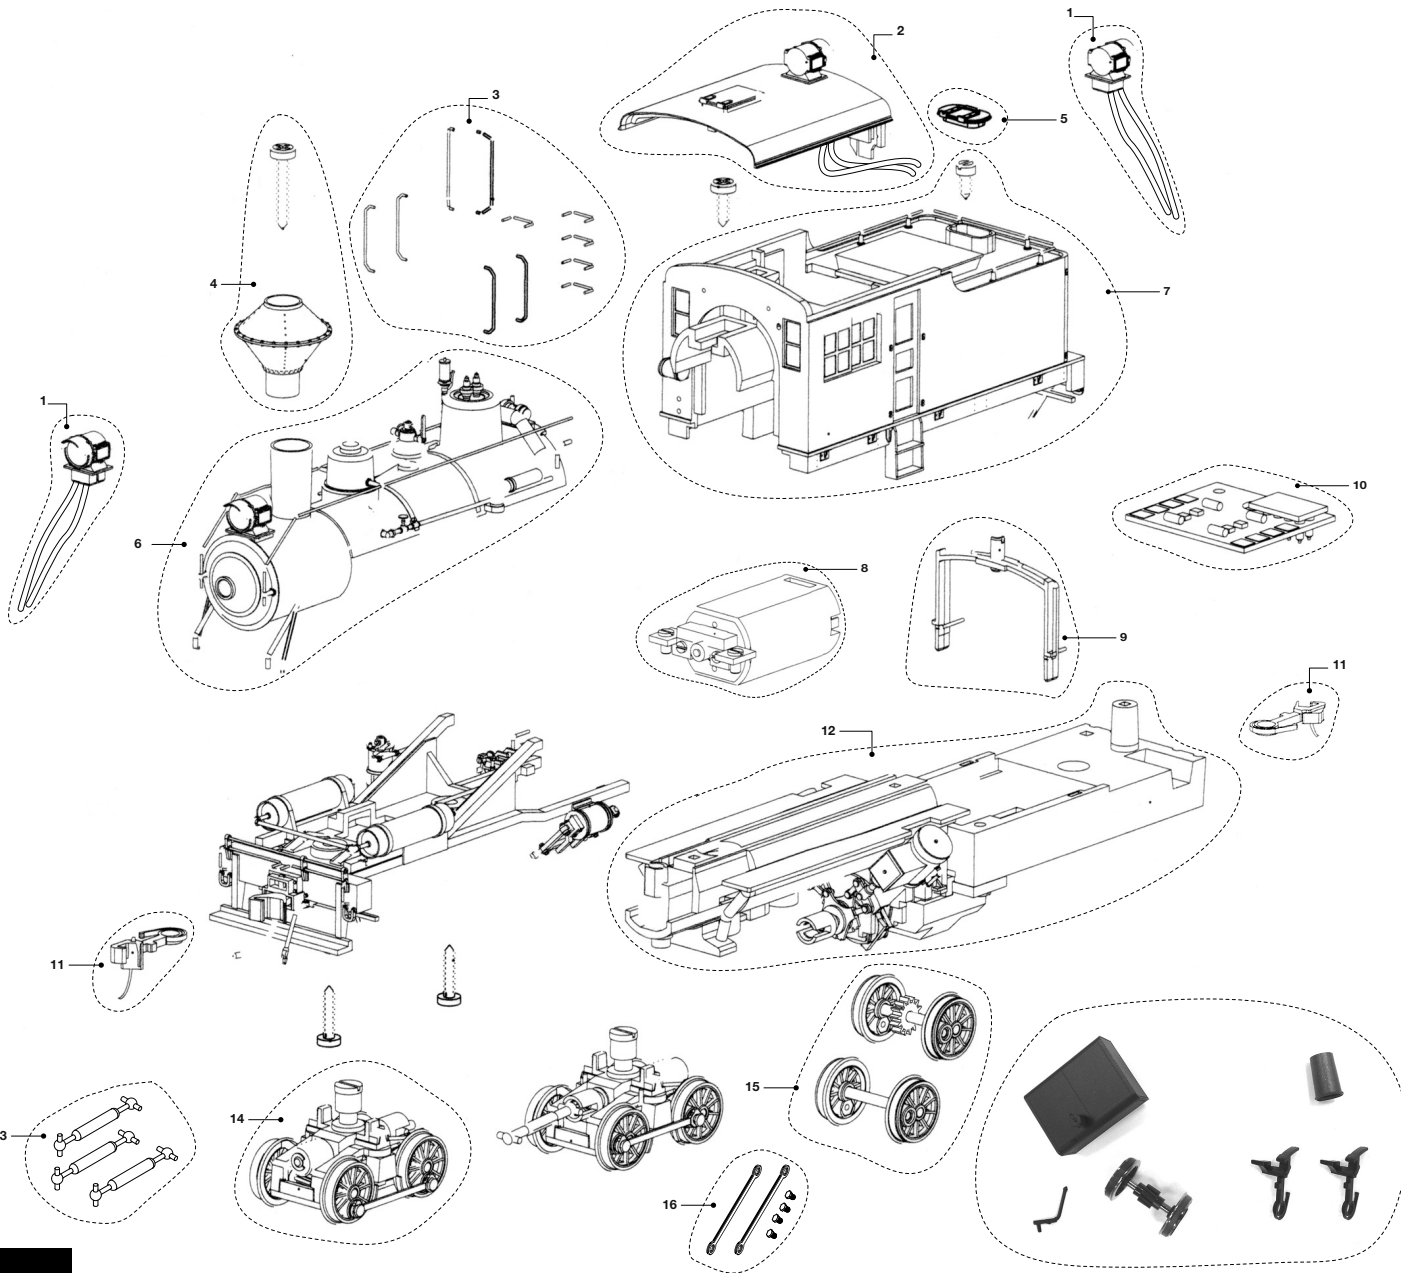

LISTA RICAMBI / ERSATZTEILLISTE / LIST OF SPARES

Numero Number	Descrizione Bezeichnung Description	N° di ricambi Ersatzteil-Nr. Spare part ref.
1	Luci Scheinwerfer Headlamps	HR2609/01
2	Tetto con luce Dach mit Lampe Roof with lamp	HR2411/02
3	Corrimano Handläufe Handrails	HR2409/03
4	Camino Schornstein Chimney	HR2609/04
5	Dettaglio tetto Klappe Lid detail	HR2409/05
6	Caldaia, completa Kessel, komplett Boiler, complete	HR2609/06
7	Carrozzeria Gehäuse Body shell	HR2609/07
8	Motore Motor Motor	HR2409/08
9	Supporto Träger Support	HR2409/09
10	Scheda Principale a circuiti Stampati Hauptleiterplatte Main PCB	HR2409/10
11	Confezione Attacco Kupplungsatz Coupling Pack	HR2409/11
12	Carrozzeria con gruppo cilindri Rahmen mit Zylinder Frame with valve gear	HR2409/12
13	Albero cardanico Kardanwellen Cardan shafts	HR2409/13
14	Carrello folle completo Drehgestell, komplett Driven bogie, complete	HR2409/14
15	Set ruote folli Radsätze Wheel set	HR2409/15
16	Set bielle Kuppelstangen Connection rods	HR2409/16
17	Set aggiuntivi Zurüstbeutel komplett Accessories bag	HR2609/17