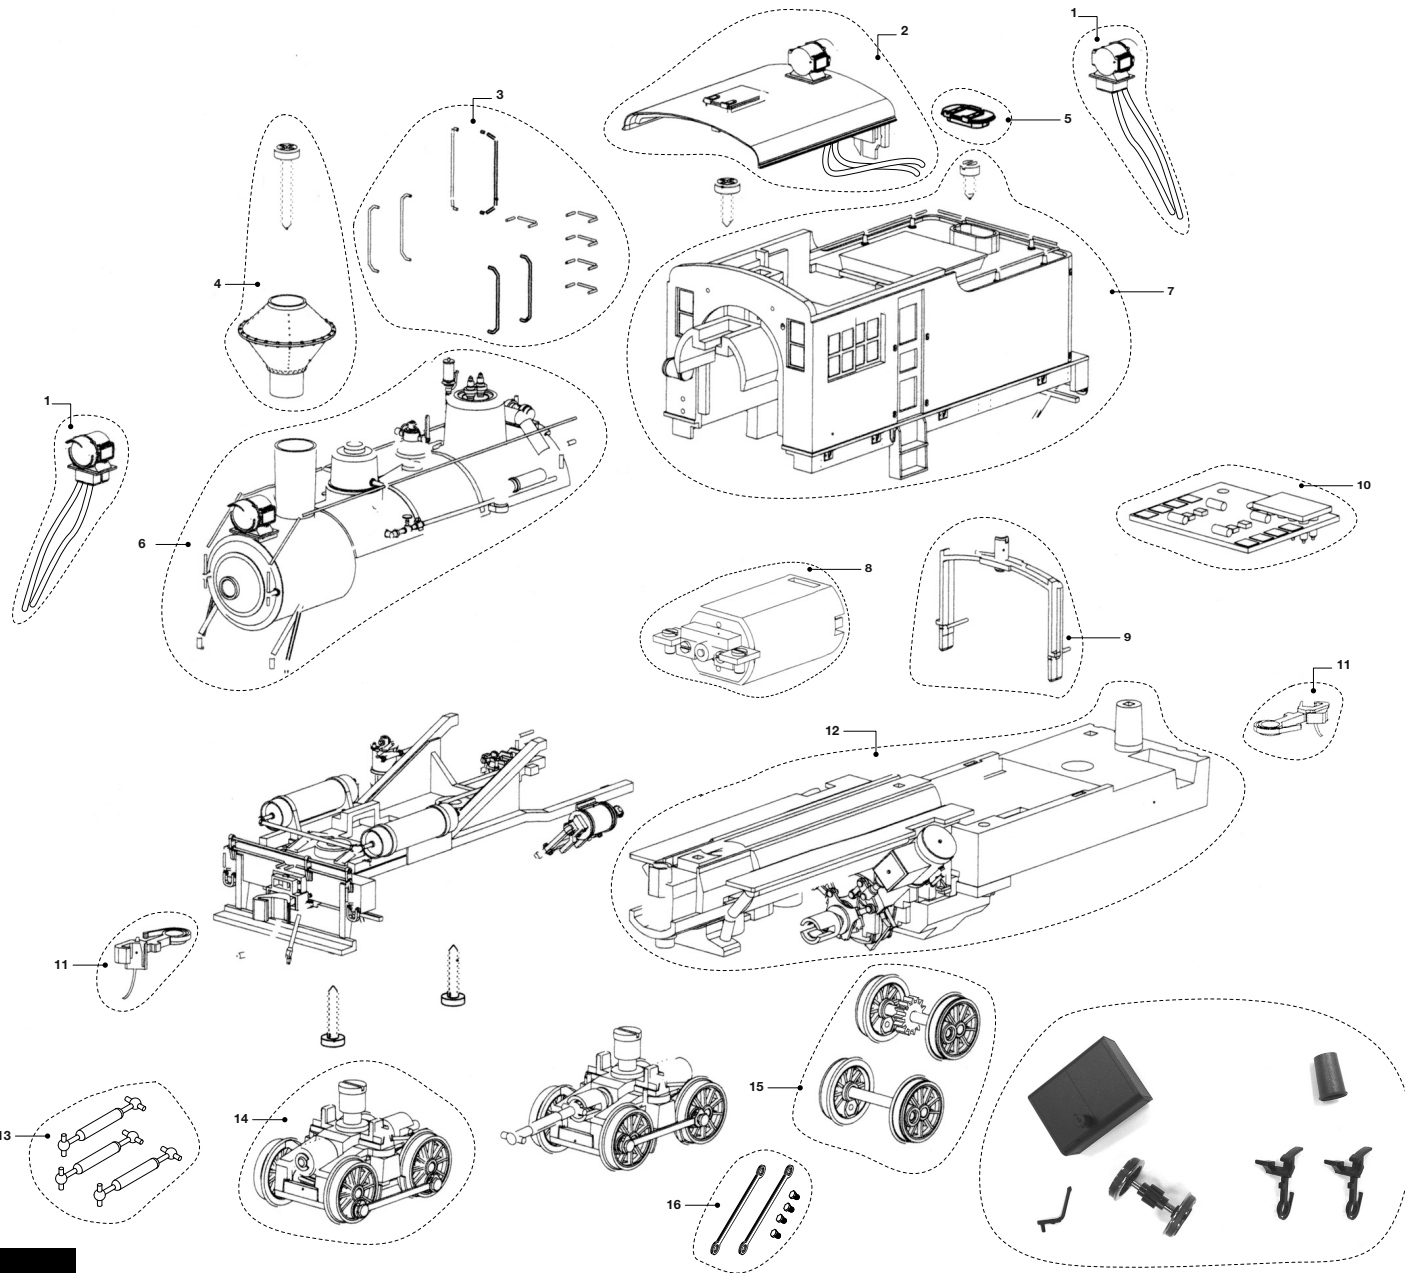

LISTA RICAMBI / ERSATZTEILLISTE / LIST OF SPARES

Numero Number	Descrizione Bezeichnung Description	N° di ricambi Ersatzteil-Nr. Spare part ref.
1	Luci Scheinwerfer Headlamps	HR2611/01
2	Tetto con luce Dach mit Lampe Roof with lamp	HR2411/02
3	Corrimano Handläufe Handrails	HR2409/03
4	Camino Schornstein Chimney	HR2609/04
5	Dettaglio tetto Klappe Lid detail	HR2409/05
6	Caldaia, completa Kessel, komplett Boiler, complete	HR2611/06
7	Carrozzeria Gehäuse Body shell	HR2611/07
8	Motore Motor Motor	HR2409/08
9	Supporto Träger Support	HR2409/09
10	Scheda Principale a circuiti Stampati Hauptleiterplatte Main PCB	HR2409/10
11	Confezione Attacco Kupplungsatz Coupling Pack	HR2409/11
12	Carrozzeria con gruppo cilindri Rahmen mit Zylinder Frame with valve gear	HR2409/12
13	Albero cardanico Kardanwellen Cardan shafts	HR2409/13
14	Carrello folle completo Drehgestell, komplett Driven bogie, complete	HR2409/14
15	Set ruote folli Radsätze Wheel set	HR2409/15
16	Set bielle Kuppelstangen Connection rods	HR2409/16
17	Set aggiuntivi Zurüstbeutel komplett Accessories bag	HR2609/17