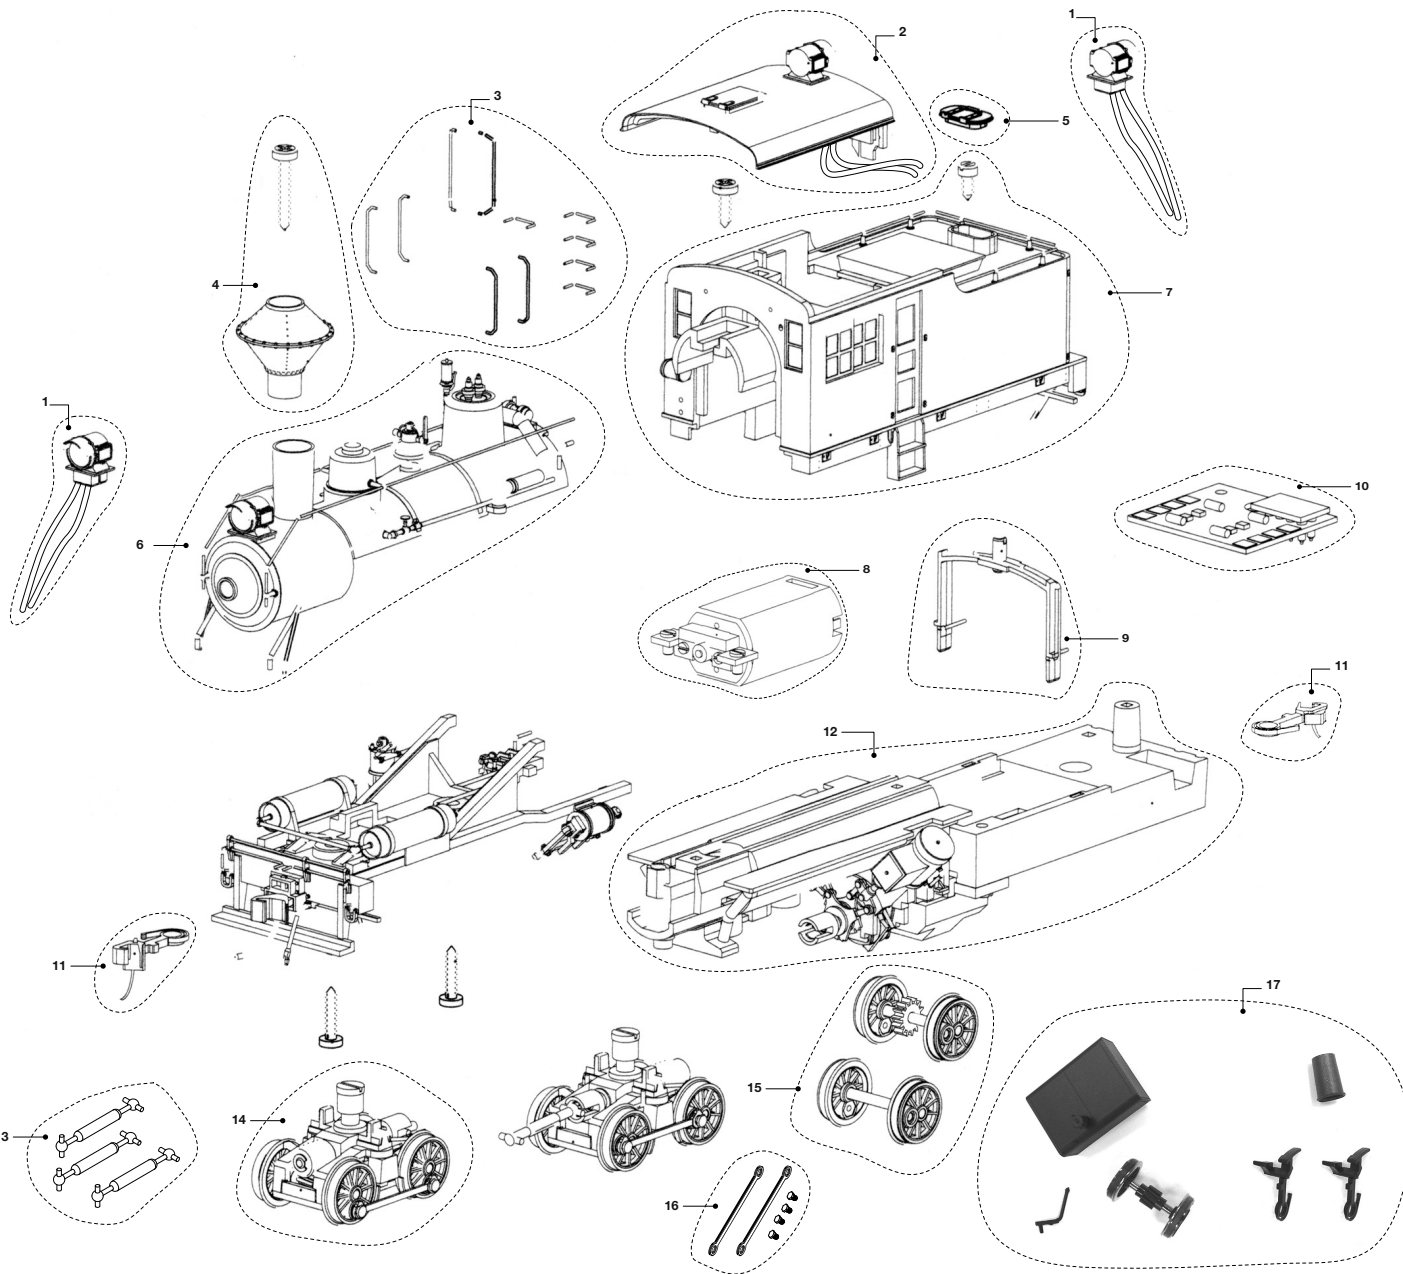

LISTA RICAMBI / ERSATZTEILLISTE / LIST OF SPARES

Numero Number	Descrizione Bezeichnung Description	N° di ricambi Ersatzteil-Nr. Spare part ref.
1	Luci Scheinwerfer Headlamps	HR2411/01
2	Tetto con luce Dach mit Lampe Roof with lamp	HR2411/02
3	Corrimano Handläufe Handrails	HR2409/03
4	Camino Schornstein Chimney	HR2411/04
5	Dettaglio tetto Klappe Lid detail	HR2409/05
6	Caldaia, completa Kessel, komplett Boiler, complete	HR2412/06
7	Carrozzeria Gehäuse Body shell	HR2412/07
8	Motore Motor Motor	HR2409/08
9	Supporto Träger Support	HR2409/09
10	Scheda Principale a circuiti Stampati Hauptleiterplatte Main PCB	HR2409/10
11	Confezione Attacco Kupplungsatz Coupling Pack	HR2409/11
12	Carrozzeria con gruppo cilindri Rahmen mit Zylinder Frame with valve gear	HR2409/12
13	Albero cardanico Kardanwellen Cardan shafts	HR2409/13
14	Carrello folle completo Drehgestell, komplett Driven bogie, complete	HR2409/14
15	Set ruote folli Radsätze Wheel set	HR2409/15
16	Set bielle Kuppelstangen Connection rods	HR2409/16
17	Set aggiuntivi Zurüstbeutel komplett Accessories bag	HR2411/17