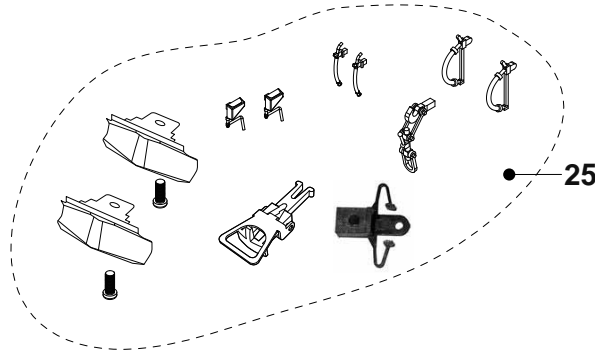

Come aprire la locomotiva:

Öffnen der Lokomotive:

How to open the locomotive:

LISTA RICAMBI / ERSATZTEILLISTE / LIST OF SPARES

N° di parte Teil-Nr. Item No.	Descrizione Bezeichnung Description	N° di ricambi Ersatzteil-Nr. Spare part ref.
25	Busta accessori Zurüstbeutel Accessories bag	HR2345/25