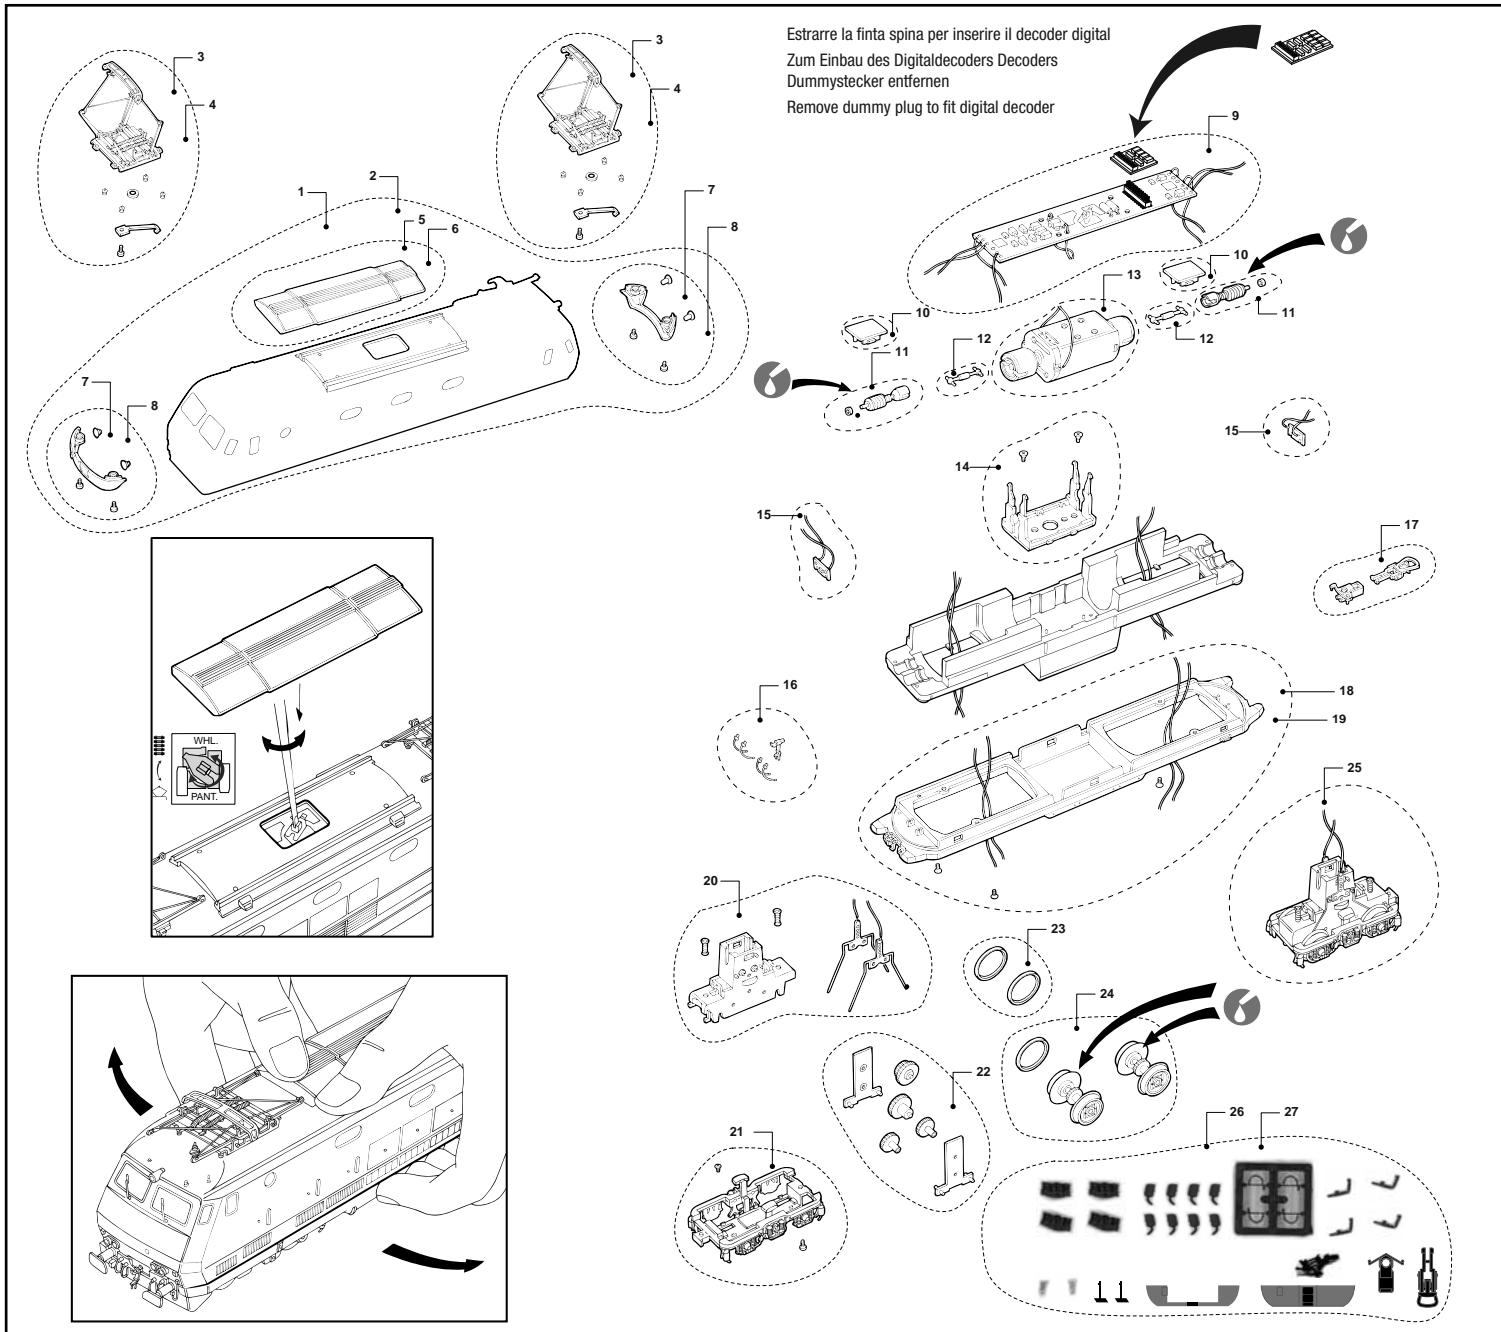

LISTA RICAMBI / ERSATZTEILLISTE / LIST OF SPARES

N° di parte Teil-Nr. Item No.	Descrizione Bezeichnung Description	N° di ricambi Ersatzteil-Nr. Spare part ref.
1	Carrozzeria (E444R.078) Gehäuse (E444R.078) Body shell (E444R.078)	HR2432/01
2	Carrozzeria (E444R.103) Gehäuse (E444R.103) Body shell (E444R.103)	HR2432/02
3	Set pantografo tipo 52 centinato (E444R.078) Stromabnehmersatz (Typ 52) gebogenes Schleifstück (E444R.078) Pantograph type 52 - curved blade (E444R.078)	HR2432/03
4	Set pantografo tipo 52 centinato (E444R.103) Stromabnehmersatz (Typ 52) gerades Schleifstück (E444R.103) Pantograph type 52 - flat blade (E444R.103)	HR2432/04
5	Imperiale tetto (E444R.078) Dachhaube (E444R.078) Roof cover (E444R.078)	HR2432/05
6	Imperiale tetto (E444R.103) Dachhaube (E444R.103) Roof cover (E444R.103)	HR2432/06
7	Set respingenti + carenatura frontale (E444R.078) Puffer-Satz + Frontverkleidung (E444R.078) Buffer Pack + front skirt (E444R.078)	HR2432/07
8	Set respingenti + carenatura frontale (E444R.103) Puffer-Satz + Frontverkleidung (E444R.103) Buffer Pack + front skirt (E444R.103)	HR2432/08
9	Circuito stampato base Hauptleiterplatte Main PCB Board	HR2433/07
10	Coperchio Scatola Ingranaggi Getriebe-Abdecksatz Gear Box Cover Pack	HR2433/08
11	Vite senza fine Antriebs Schnecke Worm gear	HR2433/09
12	Albero cardanico Kardan Cardan	HR2433/10
13	Motore Motor Motor	HR2433/11
14	Supporto Motore Motorhalterung Motor Support	HR2433/12
15	Circuito stampato luci Lichtleiterplatte Lights Board	HR2432/15
16	Accessori frontali Bremschläuche, Kupplungsimitationen Brake hoses, decorative couplers	HR2433/14
17	Gancio modellistico Kupplung Coupler	HR2433/15
18	Telaio plastico (E444R.078) Hauptrahmen (E444R.078) Plastic chassis (E444R.078)	HR2432/18
19	Telaio plastico (E444R.103) Hauptrahmen (E444R.103) Plastic chassis (E444R.103)	HR2432/19
20	Cover carrello motorizzato Drehgestellrahmen mit Stromabnahmekontakten Bogie chassis with pick-ups	HR2433/18
21	Guscio carrello Drehgestell (ohne Räder) Bogie (without wheels)	HR2433/19
22	Set ingranaggi Getriebekasten Gears box	HR2433/21
23	Anelli di aderenza Haftreifen Traction Tyres Pack	HR2433/22
24	Set 4 ruote con ingranaggio Radsätze Wheel Sets	HR2433/23
25	Carrello anteriore completo Drehgestell Bogie	HR2433/24
26	Busta accessori (E444R.078) Zurüstbeutel (E444R.078) Accessories bag (E444R.078)	HR2432/26
27	Busta accessori (E444R.103) Zurüstbeutel (E444R.103) Accessories bag (E444R.103)	HR2432/27