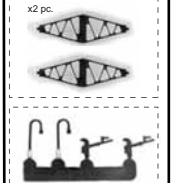

ACCESSORY BAG 1

ACCESSORY BAG 2

LISTA RICAMBI / ERSATZTEILLISTE / LIST OF SPARES

N° di parte Teil-Nr. Item No.	Descrizione Bezeichnung Description	N° di ricambi Ersatzteil-Nr. Spare part ref.
1	Set pantografo tipo 52/92 Stromabnehmersatz Typ 52/92 Pantograph type 52/92	HR2434/01
2	Carrozzeria (E402A.045) Gehäuse (E402A.045) Body shell (E402A.045)	HR2434/02
3	Macchinista Lokomotivführer Driver	HR2219/16
4	Scheda Principale a circuiti Stampati Hauptleiterplatte Main PCB Board	HR2434/04
5	Coperchio Scatola Ingranaggi Getriebe-Abdecksatz Gear Box Cover Pack	HS1155
6	Motore Motor Motor	HS1147
7	Giunto cardanico Kardan Cardan	HS1157
8	Vite senza fine Antriebschnecke Worm gear	HS1158
9	Scheda Circuito Stampato Luci Lichtleiterplatte Lights Board	HR2434/09
10	Supporto Motore Motorhalterung Motor Support	HS1150
11	Aggiuntivi frontali Bremschläuche, Kupplungsimitationen Brake hoses, decorative couplers	HR2434/11
12	Set gancio modellistico Kupplungssatz Coupling Pack	HS1149
13	Set pancone, respingenti e spazzaneve Puffer-Satz + Schneepflug Buffer Pack + Snow Plough Pack	HR2434/13
14	Carrello completo (motore 1-2) Antrieb (Motor 1-2) Drive Unit (Motor 1-2)	HR2434/14
15	Carrello completo (motore 3-4) Antrieb (Motor 3-4) Drive Unit (Motore 3-4)	HR2434/15
16	Set assali Radsatz für Antrieb Wheel Set Drive Unit	HS1154
17	Cover carrello (senza ruote) (Motore 1-2) Drehgestell (ohne Räder) (Motor 1-2) Bogie (without wheels) (Motor 1-2)	HR2434/17
18	Cover carrello (senza ruote) (Motore 3-4) Drehgestell (ohne Räder) (Motor 3-4) Bogie (without wheels) (Motor 3-4)	HR2434/18
19	Set anelli d'aderenza Haftreifen Traction Tyres Pack	HS1171
20	Carrozzeria (E402A.025) Gehäuse (E402A.025) Body shell (E402A.025)	HR2434/20
21	Scatola ingranaggi Getriebekasten Gears box	HR2434/21
22	Freni Bremsen Brakes	HR2434/22
23	Set aggiuntivi 1 Zurüstbeutel 1 Accessories bag 1	HR2434/23
24	Set aggiuntivi 2 Zurüstbeutel 2 Accessories bag 2	HR2434/24