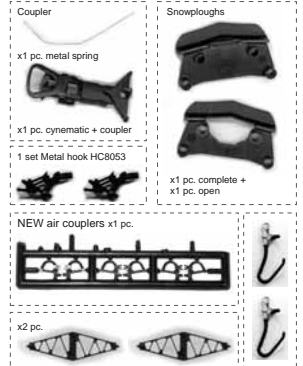

ACCESSORY BAG 1

ACCESSORY BAG 2

LISTA RICAMBI / ERSATZTEILLISTE / LIST OF SPARES

N° di parte Teil-Nr. Item No.	Descrizione Bezeichnung Description	N° di ricambi Ersatzteil-Nr. Spare part ref.
1	Set pantografo tipo 52/92 Stromabnehmersatz Typ 52/92 Pantograph type 52/92	HR2434/01
2	Carrozzeria (E402A.045) Gehäuse (E402A.045) Body shell (E402A.045)	HR2434/02
3	Macchinista Lokomotivführer Driver	HR2219/16
4	Scheda Principale a circuiti Stampati Hauptleiterplatte Main PCB Board	HR2434/04
5	Coperchio Scatola Ingranaggi Getriebe-Abdecksatz Gear Box Cover Pack	HS1155
6	Motore Motor Motor	HS1147
7	Giunto cardanico Kardan Cardan	HS1157
8	Vite senza fine Antriebschnecke Worm gear	HS1158
9	Scheda Circuito Stampato Luci Lichtleiterplatte Lights Board	HR2434/09
10	Supporto Motore Motorhalterung Motor Support	HS1150
11	Aggiuntivi frontali Bremschläuche, Kupplungsimitationen Brake hoses, decorative couplers	HR2434/11
12	Set gancio modellistico Kupplungssatz Coupling Pack	HS1149
13	Set pancone, respingenti e spazzaneve Puffer-Satz + Schneepflug Buffer Pack + Snow Plough Pack	HR2434/13
14	Carrello completo (motore 1-2) Antrieb (Motor 1-2) Drive Unit (Motor 1-2)	HR2434/14
15	Carrello completo (motore 3-4) Antrieb (Motor 3-4) Drive Unit (Motore 3-4)	HR2434/15
16	Set assali Radsatz für Antrieb Wheel Set Drive Unit	HS1154
17	Cover carrello (senza ruote) (Motore 1-2) Drehgestell (ohne Räder) (Motor 1-2) Bogie (without wheels) (Motor 1-2)	HR2434/17
18	Cover carrello (senza ruote) (Motore 3-4) Drehgestell (ohne Räder) (Motor 3-4) Bogie (without wheels) (Motor 3-4)	HR2434/18
19	Set anelli d'aderenza Haftreifen Traction Tyres Pack	HS1171
20	Carrozzeria (E402A.025) Gehäuse (E402A.025) Body shell (E402A.025)	HR2434/20
21	Scatola ingranaggi Getriebekasten Gears box	HR2434/21
22	Freni Bremsen Brakes	HR2434/22
23	Set aggiuntivi 1 Zurüstbeutel 1 Accessories bag 1	HR2434/23
24	Set aggiuntivi 2 Zurüstbeutel 2 Accessories bag 2	HR2434/24