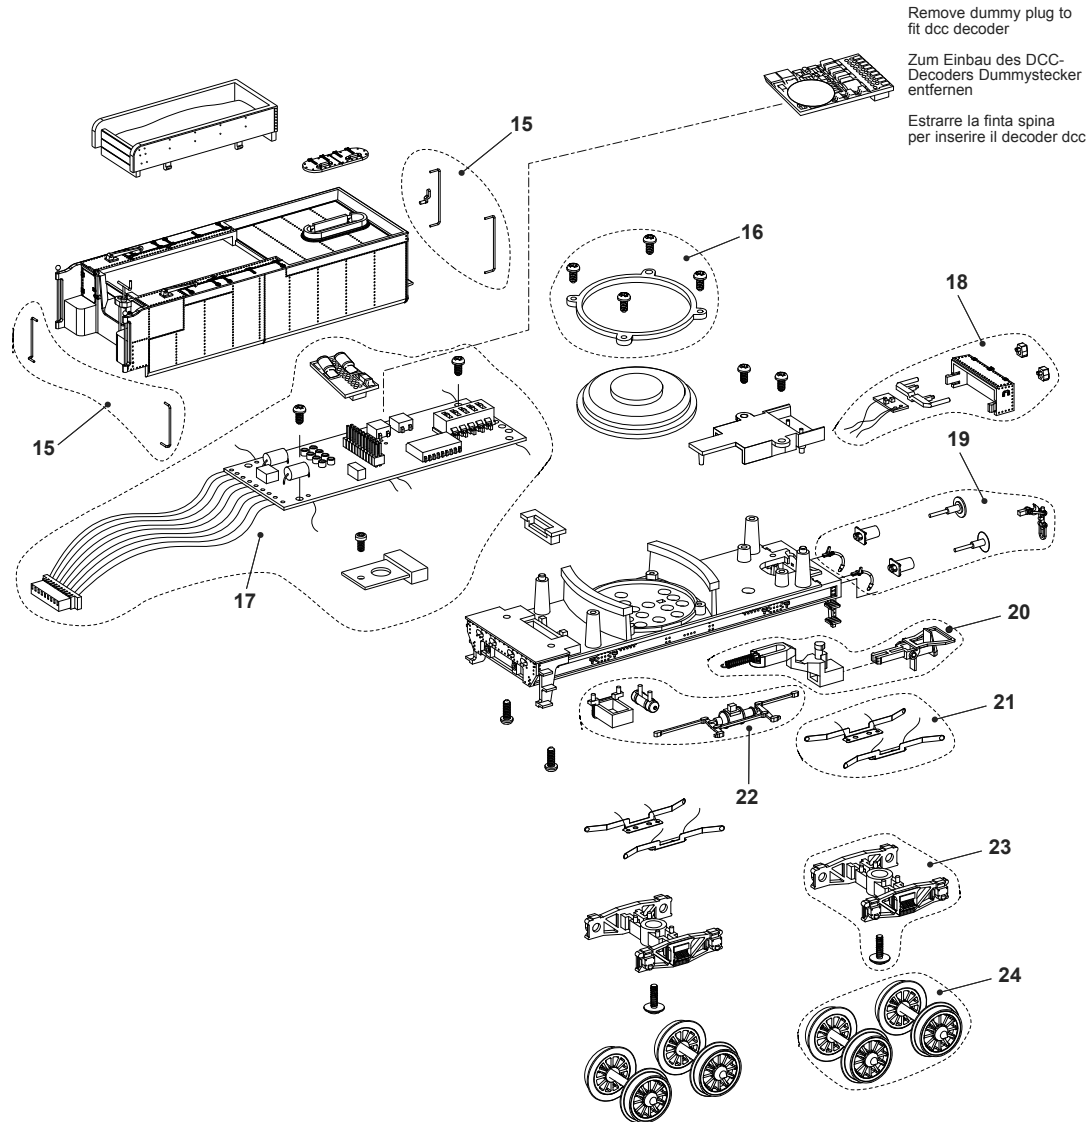

## LISTA RICAMBI / ERSATZTEILLISTE / LIST OF SPARES

N° di parte Teil-Nr. Item No.	Descrizione Bezeichnung Description	N° di ricambi Ersatzteil-Nr. Spare part ref.
1	Set accessori Diverse Kleinteile Accessory bag	HR2457/01
2	Luci frontali con PCB Frontlampen inkl. Platine Front lanterns with light PCB	HR2457/02
3	Set aggiuntivi Zurüstbeutel komplett Accessories bag	HR2457/03
4	Set motore Motor inkl. Halterung Motor pack	HR2457/04
5	Gancio loco - tender Lok-Tender-Kupplung Coupler between loco and tender	HR2158/03
6	Gruppo cilindri Zylinderblock Piston block	HR2457/06
7	Accessori caldaia e scalini Kesseldetails und Tritte Boiler details and steps	HR2457/07
8	Pavimento cabina e praticabile Führerhausboden und umlauf Cabin base and walkways	HR2457/08
9	Piastra ferma assi Bremsgestänge inkl. Stromabnahmekontakte Bogie base with Pick ups	HR2457/09
10	Ingranaggi ed assi Zahnräder inkl. Achsen Gears and axles	HR2158/07
11	Biellismo Treibstangen und Steuerung Connection rods	HR2457/11
12	Set ruote motrici complete Treib - und Kuppelräder Driving wheels	HR2457/12
13	Anelli di aderenza Haftreifen Traction tyres	HR2457/13
14	Carrello anteriore Vorlaufachse inkl. Gestell Pony axle incl. Pony truck	HR2457/14