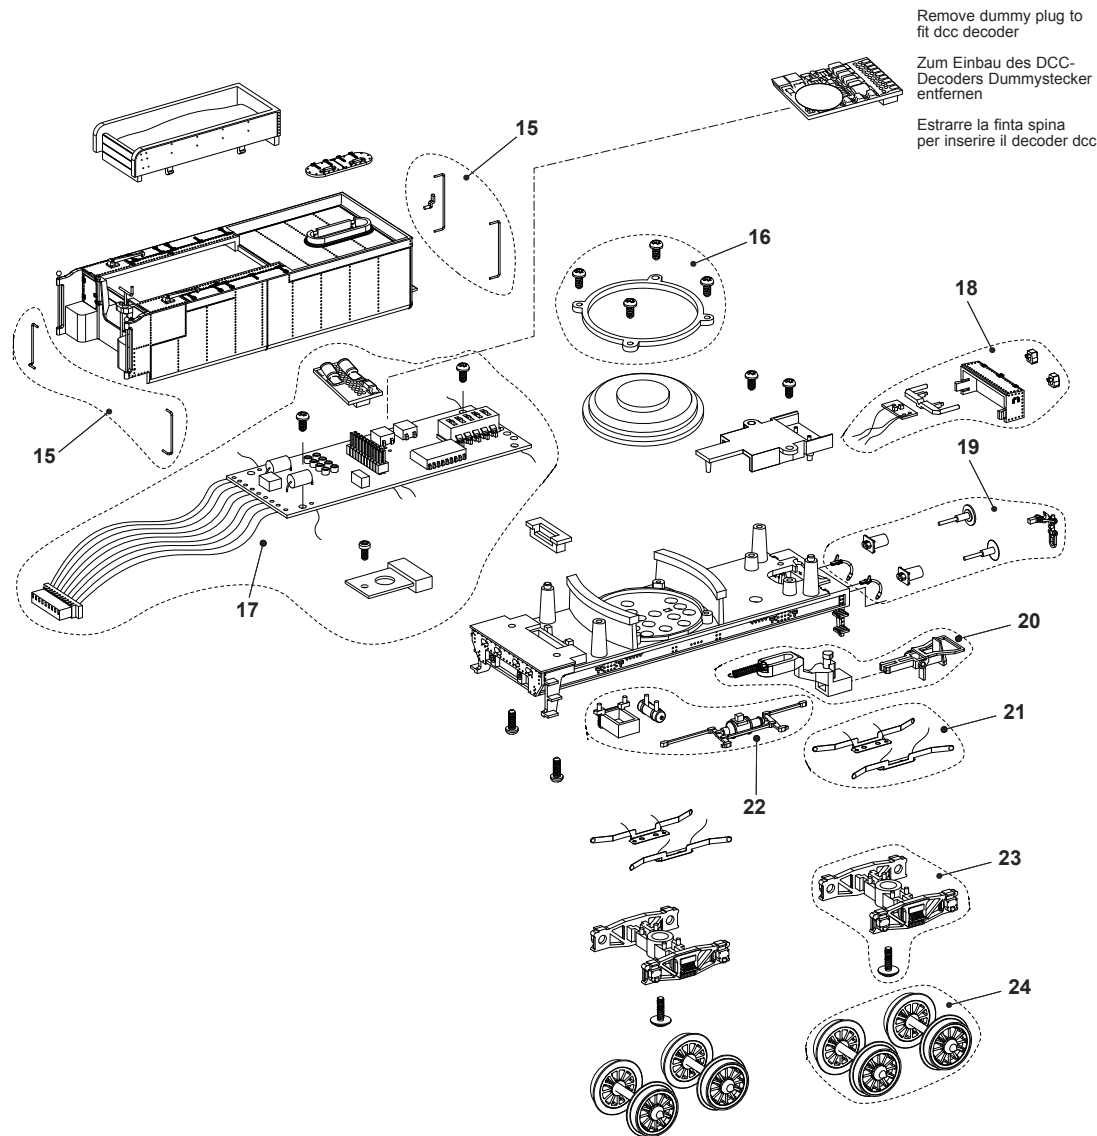

## LISTA RICAMBI / ERSATZTEILLISTE / LIST OF SPARES

N° di parte Teil-Nr. Item No.	Descrizione Bezeichnung Description	N° di ricambi Ersatzteil-Nr. Spare part ref.
1	Set accessori Diverse Kleinteile Accessory bag	HR2459/01
2	Luci frontali con PCB Frontlampen inkl. Platine Front lanterns with light PCB	HR2459/02
3	Set aggiuntivi Zurüstbeutel komplett Accessories bag	HR2459/03
4	Set motore Motor inkl. Halterung Motor pack	HR2457/04
5	Gancio loco - tender Lok-Tender-Kupplung Coupler between loco and tender	HR2158/03
6	Gruppo cilindri Zylinderblock Piston block	HR2459/06
7	Accessori caldaia e scalini Kesseldetails und Tritte Boiler details and steps	HR2459/07
8	Pavimento cabina e praticabile Führerhausboden und umlauf Cabin base and walkways	HR2459/08
9	Piastra ferma assi Bremsgestänge inkl. Stromabnahmekontakte Bogie base with Pick ups	HR2457/09
10	Ingranaggi ed assi Zahnräder inkl. Achsen Gears and axles	HR2158/07
11	Biellismo Treibstangen und Steuerung Connection rods	HR2459/11
12	Set ruote motrici complete Treib - und Kuppelräder Driving wheels	HR2457/12
13	Anelli di aderenza Haftreifen Traction tyres	HR2457/13
14	Carrello anteriore Vorlaufachse inkl. Gestell Pony axle incl. Pony truck	HR2457/14