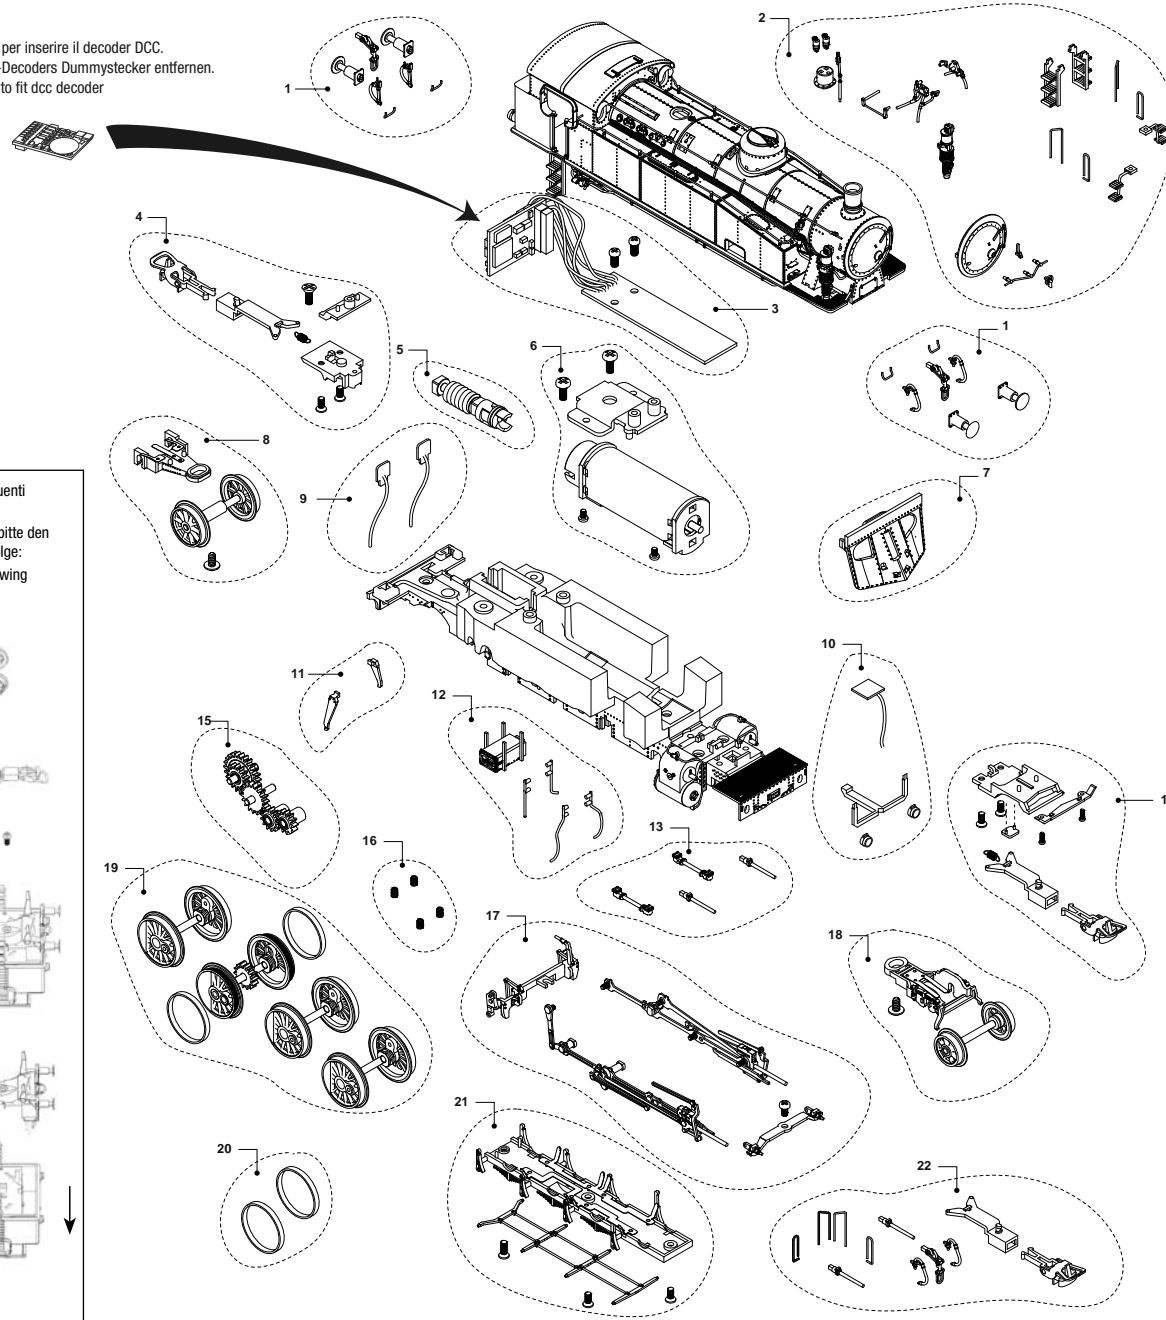

Estrarre la finta spina per inserire il decoder DCC.
Zum Einbau des DCC-Decoders Dummstecker entfernen.
Remove dummy plug to fit dcc decoder

– Per aprire la carrozzeria, si prega di seguire le seguenti istruzioni:
– Um das Gehäuse der Lok abzunehmen, folgen Sie bitte den folgenden Anweisungen in der genannten Reihenfolge:
– To open the body of the loco please follow the following instructions in the order shown below: