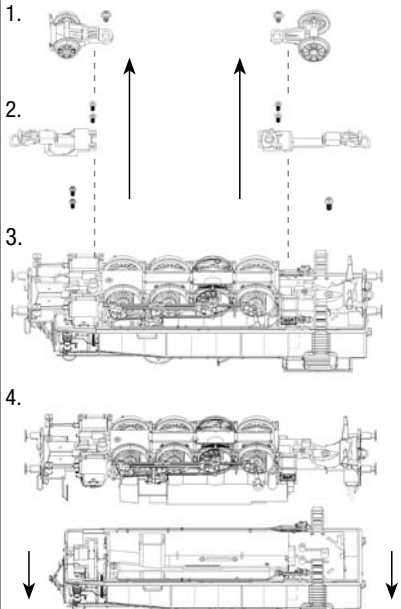

Estrarre la finta spina per inserire il decoder DCC.
Zum Einbau des DCC-Decoders Dummstecker entfernen.
Remove dummy plug to fit dcc decoder

– Per aprire la carrozzeria, si prega di seguire le seguenti istruzioni:
– Um das Gehäuse der Lok abzunehmen, folgen Sie bitte den folgenden Anweisungen in der genannten Reihenfolge:
– To open the body of the loco please follow the following instructions in the order shown below: