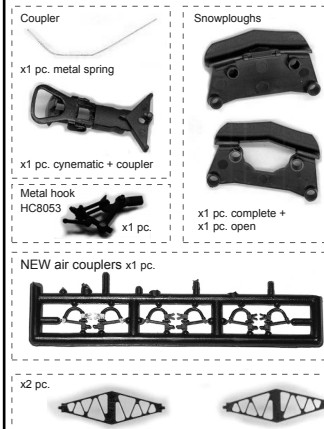

### ACCESSORY BAG

### LISTA RICAMBI / ERSATZTEILLISTE / LIST OF SPARES

N° di parte Teil-Nr. Item No.	Descrizione Bezeichnung Description	N° di ricambi Ersatzteil-Nr. Spare part ref.
1	Set pantografo tipo 52/92 con alettone Stromabnehmersatz Typ 52/92 Pantograph type 52/92 with ailerons	HRS2510/01
2	Carrozzeria (E.402A.035) Gehäuse (E.402A.035) Body shell (E.402A.035)	HRS2510/02
3	Macchinista Lokomotivführer Driver	HR2219/16
4	Scheda Principale a circuiti Stampati Hauptleiterplatte Main PCB Board	HR2434/04
5	Coperchio Scatola Ingranaggi Getriebe-Abdecksatz Gear Box Cover Pack	HS1155
6	Motore Motor Motor	HS1147
7	Albero cardanico Kardan wellen Cardan shafts	HS1157
8	Vite senza fine Antriebschnecke Worm gear	HS1158
9	Scheda Circuito Stamato Luci Lichtleiterplatte Lights Board	HR2434/09
10	Supporto Motore Motorhalterung Motor Support	HS1150
11	Aggiuntivi frontali Bremschläuche, Kupplungsimitationen Brake hoses, decorative couplers	HRS2510/11
12	Set gancio modellistico Kupplungssatz Coupling Pack	HS1149
13	Set pancone, respingenti e spazzaneve Puffer-Satz + Schneepflug Buffer Pack + Snow Plough Pack	HR2434/13
14	Carrello completo (motore 1-2) Antrieb (Motor 1-2) Drive Unit (Motor 1-2)	HR2434/14
15	Carrello completo (motore 3-4) Antrieb (Motor 3-4) Drive Unit (Motore 3-4)	HR2434/15
16	Set assali Radsatz für Antrieb Wheel Set Drive Unit	HS1154
17	Cover carrello (senza ruote) (Motore 1-2) Drehgestell (ohne Räder) (Motor 1-2) Bogie (without wheels) (Motor 1-2)	HR2434/17
18	Cover carrello (senza ruote) (Motore 3-4) Drehgestell (ohne Räder) (Motor 3-4) Bogie (without wheels) (Motor 3-4)	HR2434/18
19	Set anelli d'aderenza Haftreifen Traction Tyres Pack	HS1171
20	Scatola ingranaggi Getriebekasten Gears box	HR2434/21
21	Freni Bremsen Brakes	HR2434/22
22	Set aggiuntivi Zurüstbeutel Accessories bag	HRS2510/22