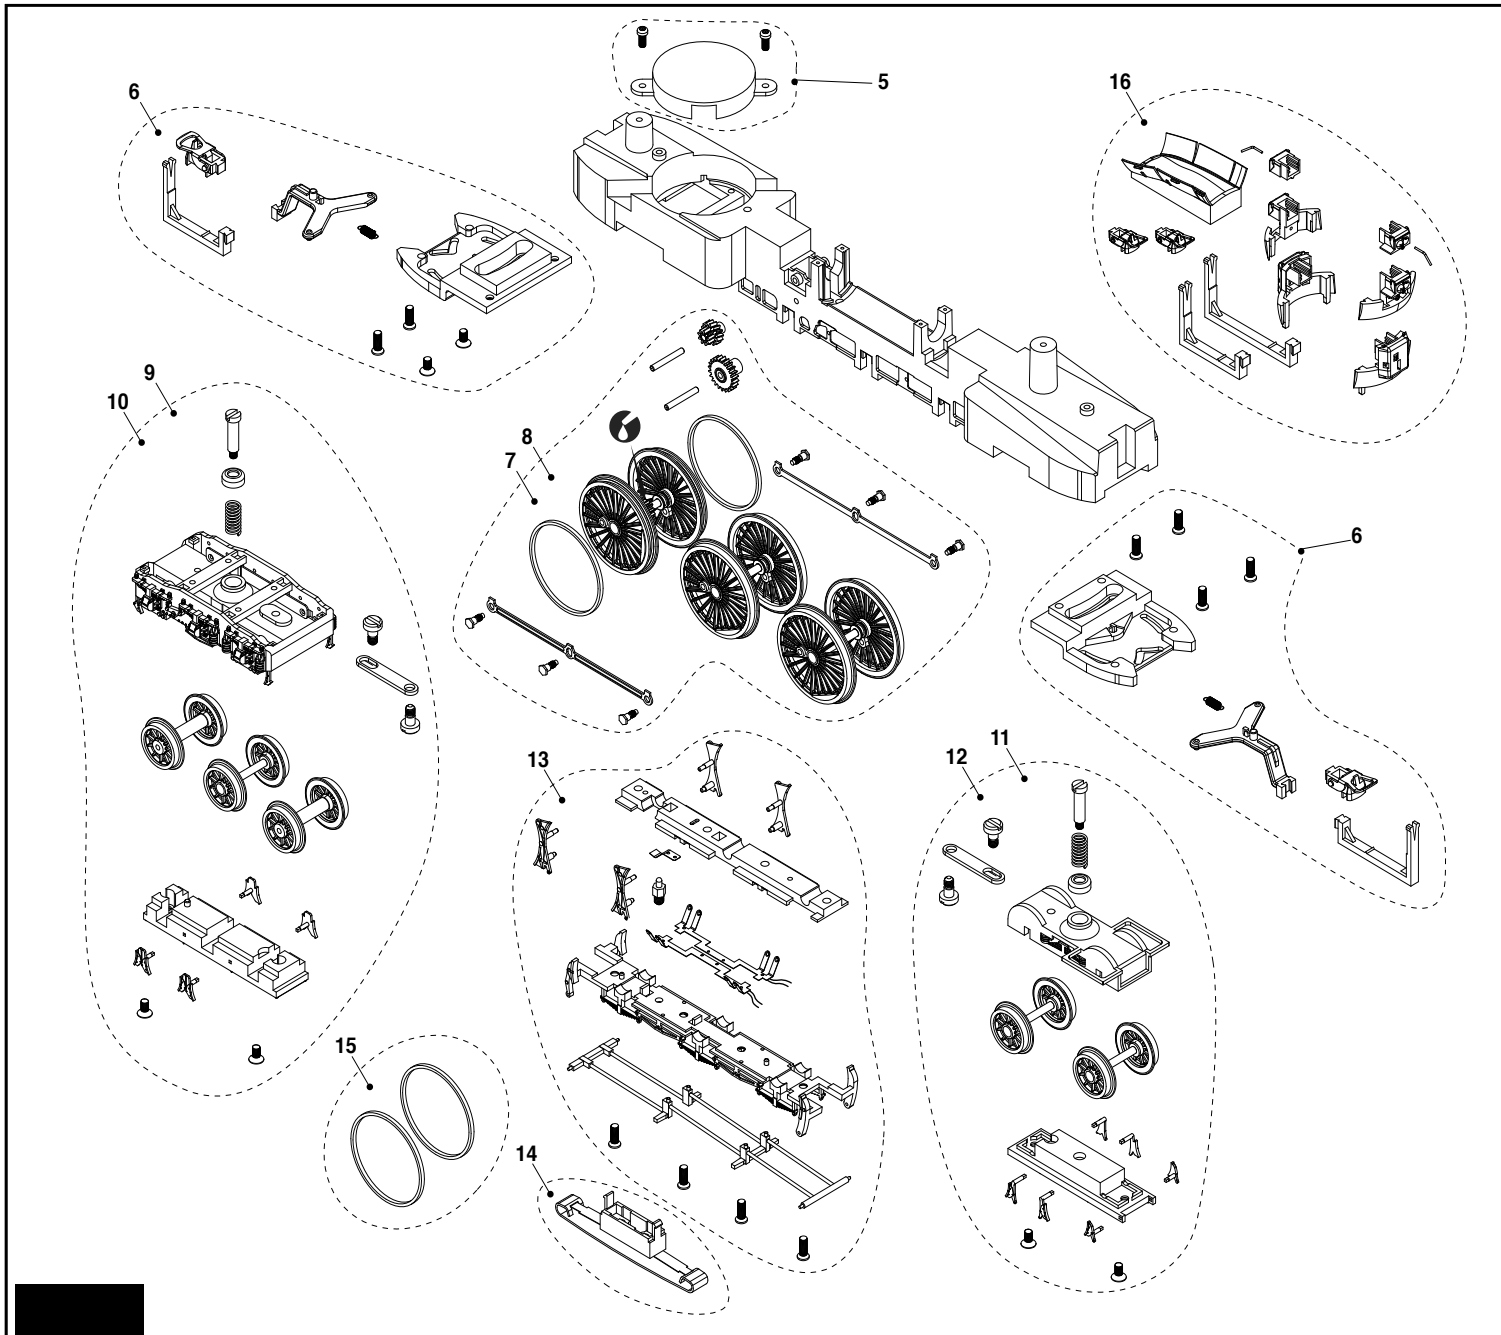

LISTA RICAMBI / ERSATZTEILLISTE / LIST OF SPARES

N° di parte Teil-Nr. Item No.	Descrizione Bezeichnung Description	N° di ricambi Ersatzteil-Nr. Spare part ref.
1	Carrozzeria Gehäuse komplett Body complete	HR2598/01
2	Fischio (versioni DRB e DR) Pfeifen (DRB- und DR-Ausführungen) Whistles (DRB and DR versions)	HR2402/07
3	Scheda principale circuiti stampati Hauptleiterplatte mit integrierten Lichtplatinen Main PCB with integrated light PCBs	HR2306/08
4	Motore con supporto Motor + Motorhalterung Motor + Motor Support	HR2598/04

LISTA RICAMBI / ERSATZTEILLISTE / LIST OF SPARES

N° di parte Teil-Nr. Item No.	Descrizione Bezeichnung Description	N° di ricambi Ersatzteil-Nr. Spare part ref.
5	Alloggio per speaker Lautsprecherkapsel Spaker box	HR2598/05
6	Set gancio modellistico Kupplungsatz Coupling Pack	HR2598/06
7	Set assali motorizzati con ingranaggio e anelli di aderenza (DC) Treibachsen mit Haftreifen und Zahnrädern (DC) Driven axles incl. traction tyres and gears (DC)	HR2598/07
8	Set assali motorizzati con ingranaggio e anelli di aderenza (AC) Treibachsen mit Haftreifen und Zahnrädern (AC) Driven axles incl. traction tyres and gears (AC)	HR2598/08
9	Carrello completo folle posteriore (DC) Nachlaufdreigestell, komplett (DC) Rear pony truck, complete (DC)	HR2598/09
10	Carrello completo folle posteriore (AC) Nachlaufdreigestell, komplett (AC) Rear pony truck, complete (AC)	HR2598/10
11	Carrello completo folle (DC) Vorlaufdreigestell, komplett (DC) Pony truck, complete (DC)	HR2598/11
12	Carrello completo folle (AC) Vorlaufdreigestell, komplett (AC) Pony truck, complete (AC)	HR2598/12
13	Cover centrale con prese di corrente e viti Bodenplatte und Schrauben mit Stromabnahmekontakten Bottom lid with current pick-ups and screws	HR2306/23
14	Pattino contatto rotaie (AC) Wechselstrom-Schienenschleifkontakt AC pick-up shoe	HR2332/24
15	Set anelli di aderenza Haftreifen Rubber Tyres	HR2306/25
16	Set aggiuntivi Zurüstbeutel Accessories bag	HR2598/16