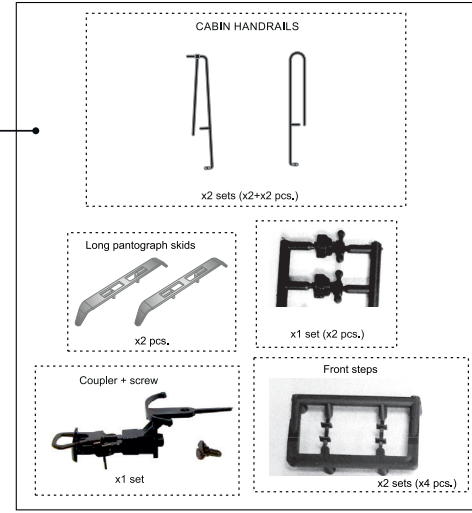

ACCESSORY BAG 1