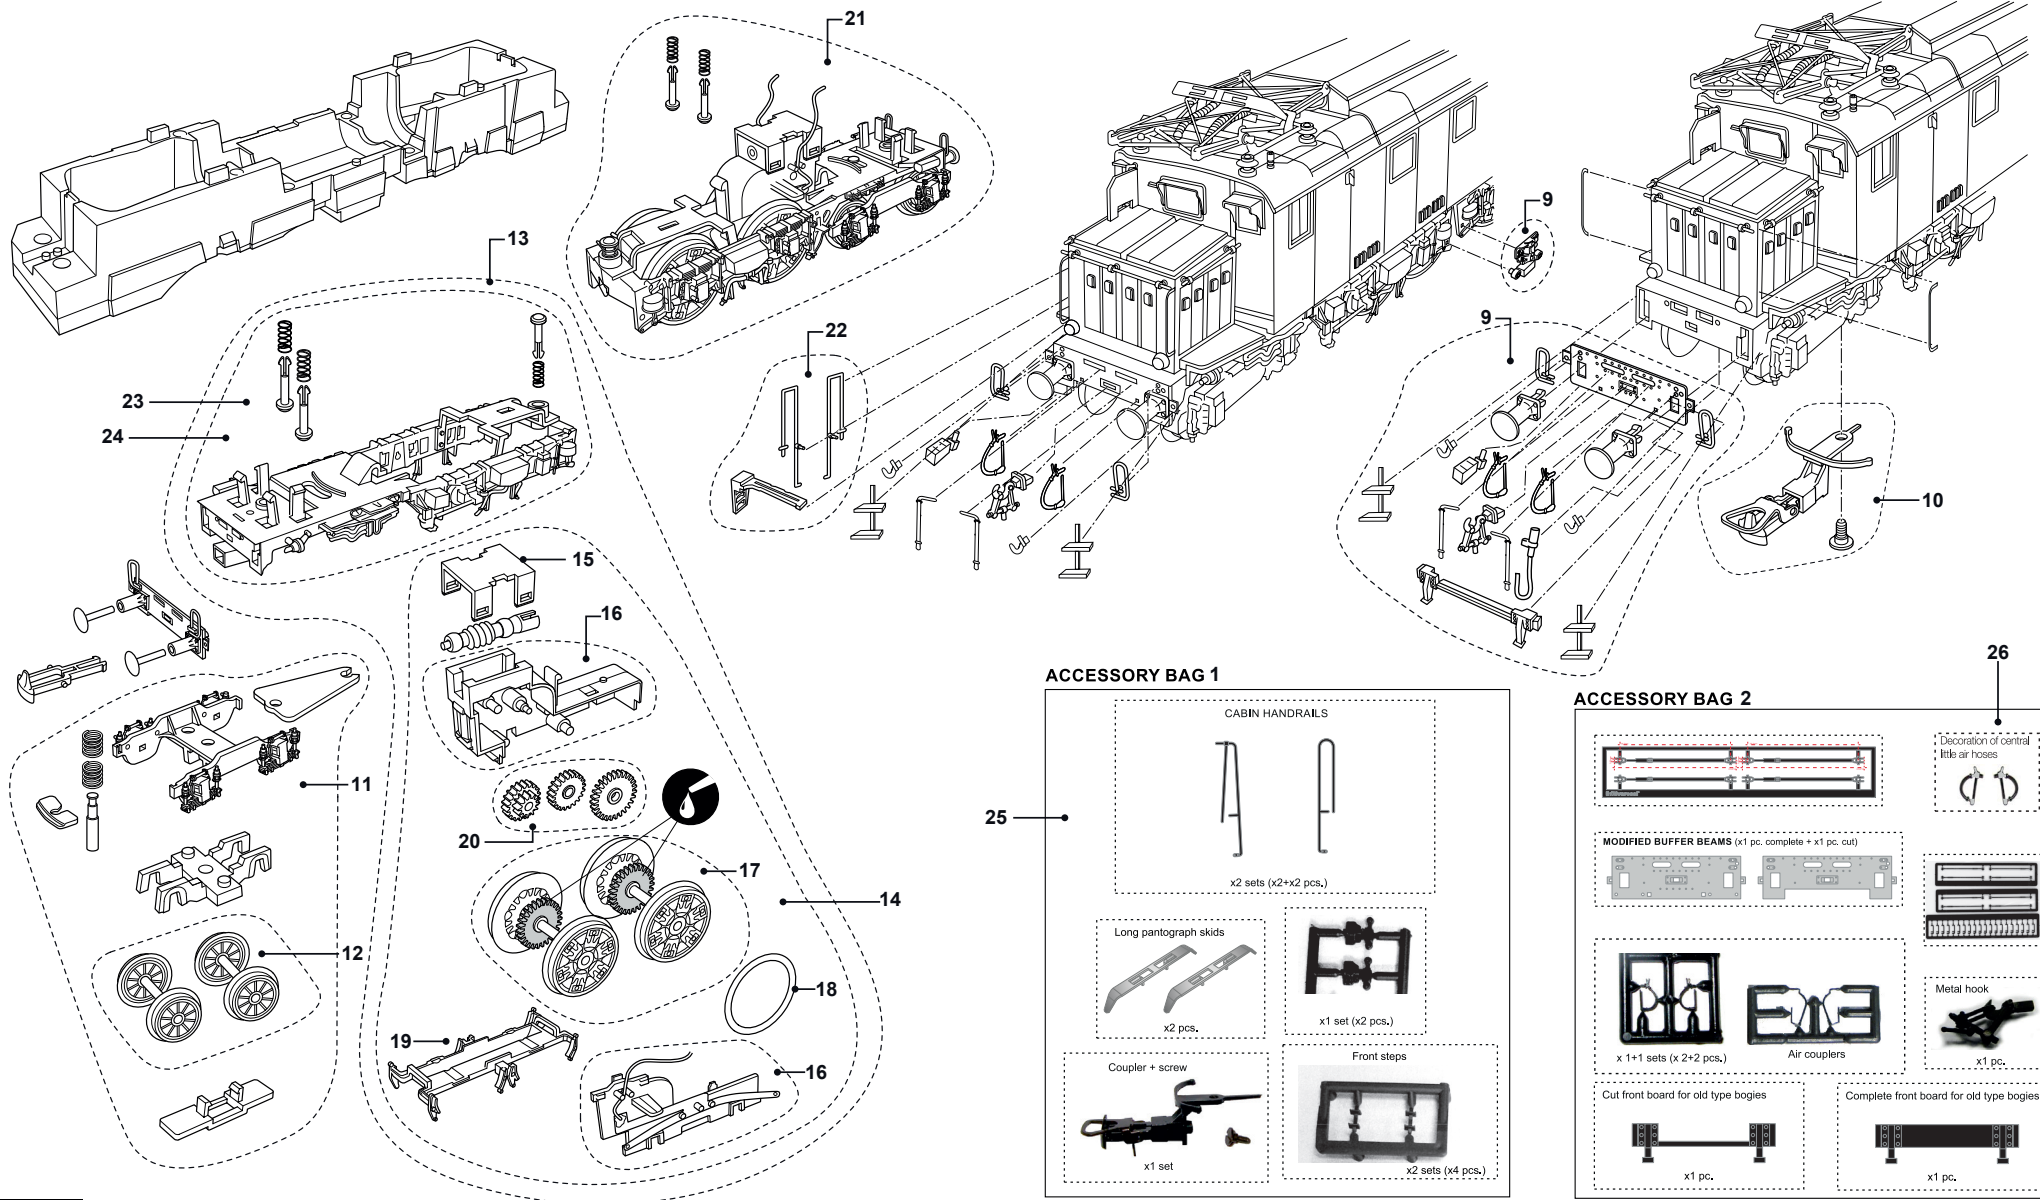

Estrarre la finta spina per inserire il decoder DCC

Zum Einbau des DCC-Decoders Dummystecker entfernen

Remove dummy plug to fit DCC decoder

LISTA RICAMBI / ERSATZTEILLISTE / LIST OF SPARES

N° di parte Teil-Nr. Item No.	Descrizione Bezeichnung Description	N° di ricambi Ersatzteil-Nr. Spare part ref.
1	Carrozzeria Gehäuse Bodyshell	HR2709/01
2	Tetto Dachhaube Roof cover	HR2565/02
3	Set pantografo Stromabnehmersatz Pantograph set	HR2272/03
4	Circuito stampato principale Hauptleiterplatte Main PCB Board	HR2709/04
5	Scheda circuito stampato luci Lichtleiterplatte Lights board	HR2565/05
6	Vite senza fine Antriebschnecke Worm gear	HR2272/06
7	Giunto cardanico Universal-Kardanwellensatz Universal Shaft pack	HR2272/07
8	Confezione motore Motorsatz Motor pack	HR2565/08
9	Confezione aggiuntivi / respingenti Satz Kleinteile für Chassis Set of small parts for chassis	HR2709/09
10	Confezione gancio Kupplungsatz Coupling Pack	HR2272/10
11	Carrello portante Vorlaufdrehgestell Pony truck	HR2709/11
12	Assali per carrello portante Achsen für Vorlaufdrehgestell Axles for pony truck	HR2565/12
13	Carrello motore 2 completo (motori 5-8) Antriebsdrehgestell 2, komplett (motore 5 - 8) Complete bogie n° 2 (motore 5 - 8)	HR2709/13
14	Trasmissione Antrieb-Satz Drive unit	HR2709/14
15	Coperchio vite senza fine Getriebeabdeckung worm gear cover	HR2434/15
16	Carrello (senza ruote) Drehgestellblende (ohne Räder) Bogie chassis for driven bogie	HR2272/16
17	Set ruote motrici Radsatz Wheelset	HR2565/17
18	Anelli di aderenza Haftreifen Traction tyres pack	HR2272/18
19	Coperchio carrello con freni Drehgestellboden Bogie cover with brakes	HR2565/19
20	Ingranaggi Zahnräder Gears	HR2272/20
21	Carrello motore 1 completo (motori 1-4) Antriebsdrehgestell 1, komplett (motore 1 - 4) Complete bogie n° 1 (motore 1 - 4)	HR2709/21
22	Gradini e corrimano Führerstandsleitern und Griffstangen Steps and handrails	HR2709/22
23	Carrello (senza ruote motori 5-8) Drehgestell (ohne Räder motore 5 - 8) Bogie Assembly (without wheels motore 5 - 8)	HR2709/23
24	Carrello (senza ruote motori 1-4) Drehgestell (ohne Räder motore 1 - 4) Bogie Assembly (without wheels motore 1 - 4)	HR2709/24
25	Set aggiuntivi 1 Zurüstbeutel 1 Accessory Bag 1	HR2709/25
26	Set aggiuntivi 2 Zurüstbeutel 2 Accessory Bag 2	HR2709/26