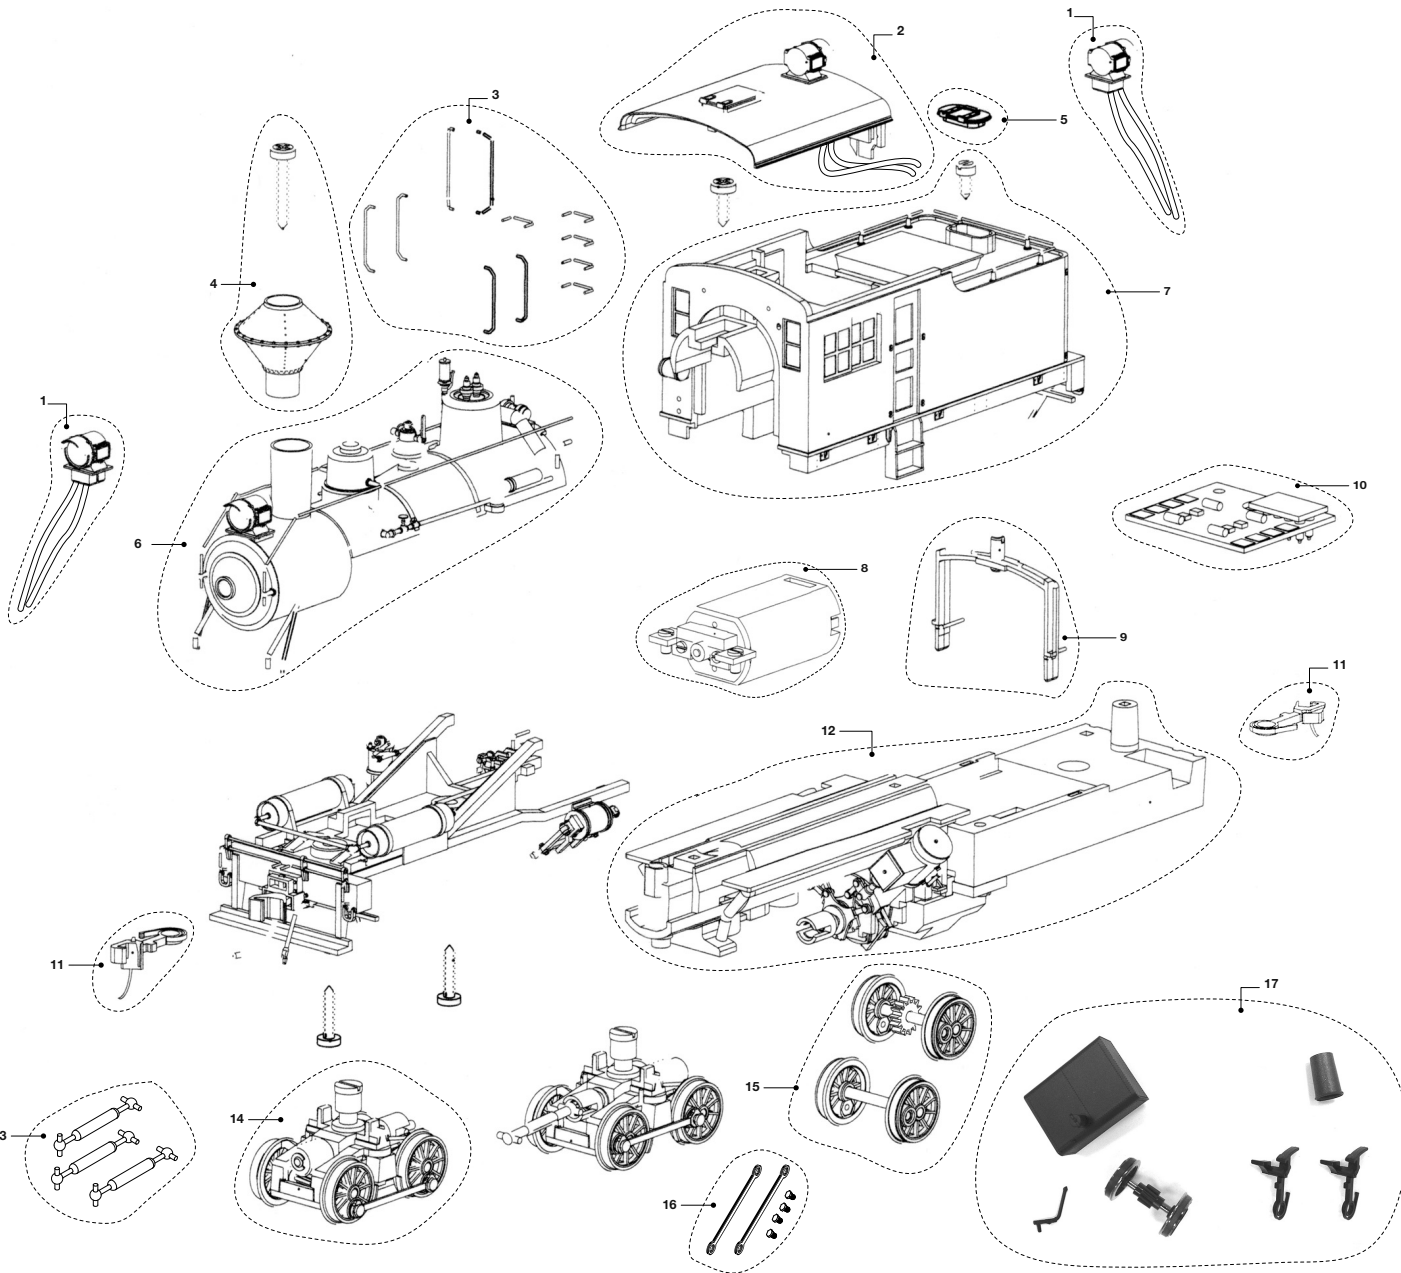

## LISTA RICAMBI / ERSATZTEILLISTE / LIST OF SPARES

Numero Number	Descrizione Bezeichnung Description	N° di ricambi Ersatzteil-Nr. Spare part ref.
1	Luci Scheinwerfer Headlamps	HR2411/01
2	Tetto con luce Dach mit Lampe Roof with lamp	HR2411/02
3	Corrimano Handläufe Handrails	HR2409/03
4	Camino Schornstein Chimney	HR2411/04
5	Dettaglio tetto Klappe Lid detail	HR2409/05
6	Caldaia, completa Kessel, komplett Boiler, complete	HR2411/06
7	Carrozzeria Gehäuse Body shell	HR2411/07
8	Motore Motor Motor	HR2409/08
9	Supporto Träger Support	HR2409/09
10	Scheda Principale a circuiti Stampati Hauptleiterplatte Main PCB	HR2409/10
11	Confezione Attacco Kupplungsatz Coupling Pack	HR2409/11
12	Carrozzeria con gruppo cilindri Rahmen mit Zylinder Frame with valve gear	HR2409/12
13	Albero cardanico Kardanwellen Cardan shafts	HR2409/13
14	Carrello folle completo Drehgestell, komplett Driven bogie, complete	HR2409/14
15	Set ruote folli Radsätze Wheel set	HR2409/15
16	Set bielle Kuppelstangen Connection rods	HR2409/16
17	Set aggiuntivi Zurüstbeutel komplett Accessories bag	HR2411/17