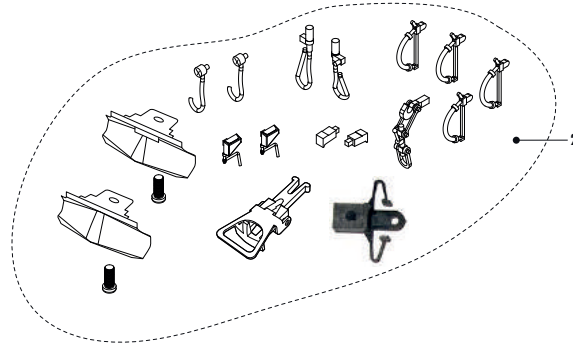

Come aprire la locomotiva:

Öffnen der Lokomotive:

How to open the locomotive:

LISTA RICAMBI / ERSATZTEILLISTE / LIST OF SPARES

N° di parte Teil-Nr. Item No.	Descrizione Bezeichnung Description	N° di ricambi Ersatzteil-Nr. Spare part ref.
19	Set anelli aderenza Haftreifen Traction Tyres Pack	HR2326/12
20	Set ruote con ingranaggio Radsätze Wheel sets	HR2727/20
21	Carrello anteriore completo (Motori 1-2) Drehgestell, komplett (Motore 1-2) Complete bogie (motors 1-2)	HR2707/21
22	Carrello posteriore completo (Motori 3-4) Drehgestell, komplett (Motore 3-4) Complete bogie (motors 3-4)	HR2707/22
23	Cover chassis centrale Details Chassis Underframe details	HR2707/23
24	Busta accessori Zurüstbeutel Accessories bag	HR2727/25