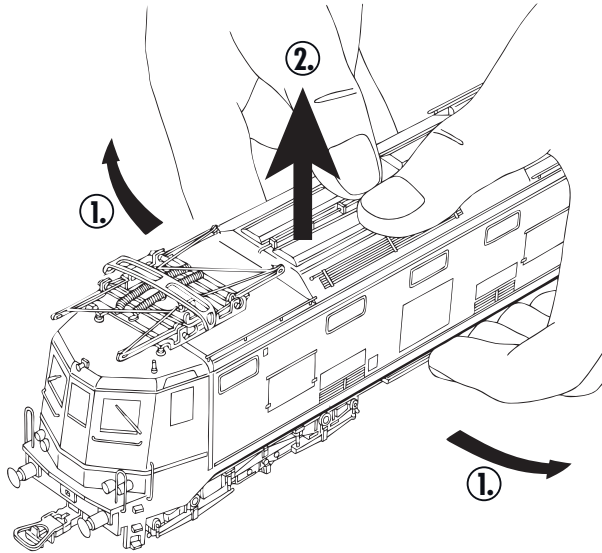

Come aprire la locomotiva:

Öffnen der Lokomotive:

How to open the locomotive:

LISTA RICAMBI / ERSATZTEILLISTE / LIST OF SPARES

N° di parte Teil-Nr. Item No.	Descrizione Bezeichnung Description	N° di ricambi Ersatzteil-Nr. Spare part ref.
19	Set anelli aderenza Haftreifen Traction Tyres Pack	HR2326/12
20	Set ruote con ingranaggio Radsätze Wheel sets	HR2727/20
21	Carrello anteriore completo (Motori 1-2) Drehgestell, komplett (Motore 1-2) Complete bogie (motors 1-2)	HR2707/21
22	Carrello posteriore completo (Motori 3-4) Drehgestell, komplett (Motore 3-4) Complete bogie (motors 3-4)	HR2707/22
23	Cover chassis centrale Details Chassis Underframe details	HR2707/23
24	Busta accessori Zurüstbeutel Accessories bag	HR2727/25