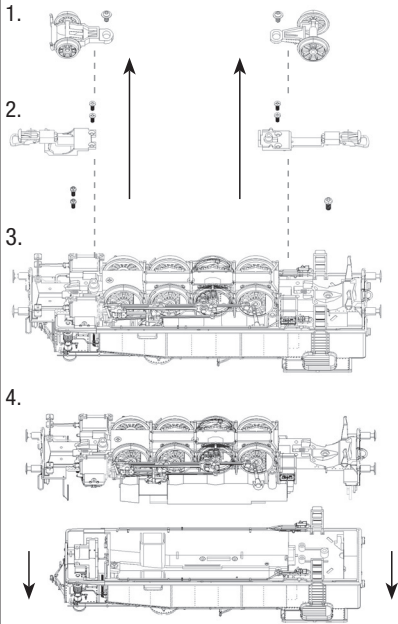

Estrarre la finta spina per inserire il decoder DCC.
Zum Einbau des DCC-Decoders Dummstecker entfernen.
Remove dummy plug to fit dcc decoder

– Per aprire la carrozzeria, si prega di seguire le seguenti istruzioni:
– Um das Gehäuse der Lok abzunehmen, folgen Sie bitte den folgenden Anweisungen in der genannten Reihenfolge:
– To open the body of the loco please follow the following instructions in the order shown below: