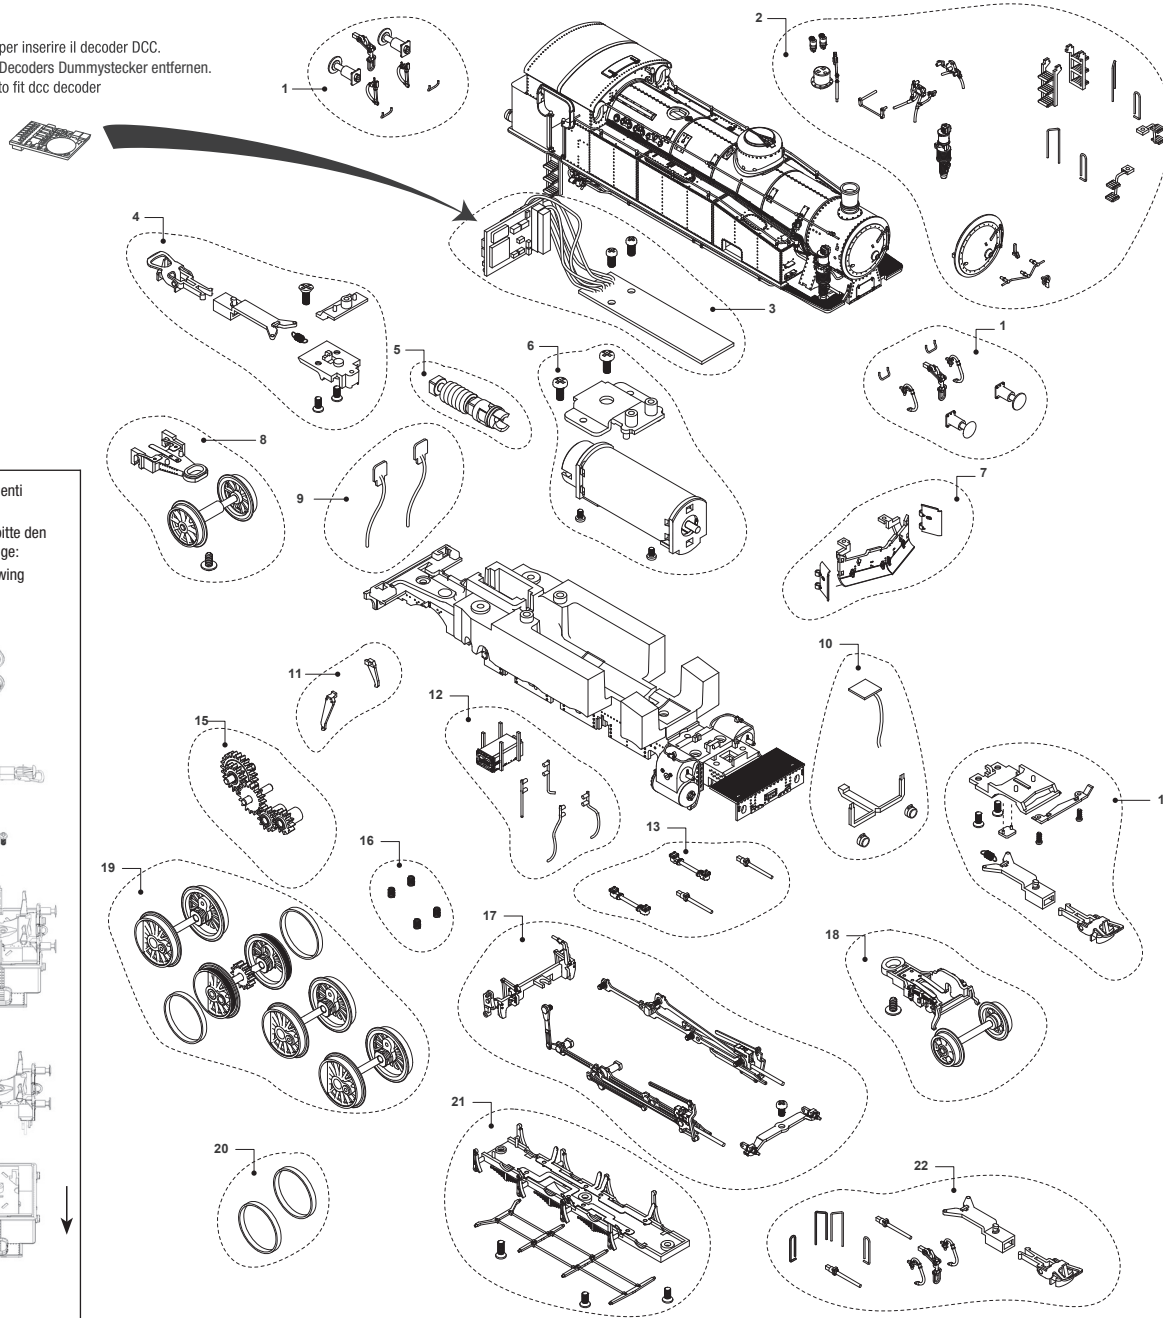

Estrarre la finta spina per inserire il decoder DCC.
Zum Einbau des DCC-Decoders Dummstecker entfernen.
Remove dummy plug to fit dcc decoder

– Per aprire la carrozzeria, si prega di seguire le seguenti istruzioni:
– Um das Gehäuse der Lok abzunehmen, folgen Sie bitte den folgenden Anweisungen in der genannten Reihenfolge:
– To open the body of the loco please follow the following instructions in the order shown below: