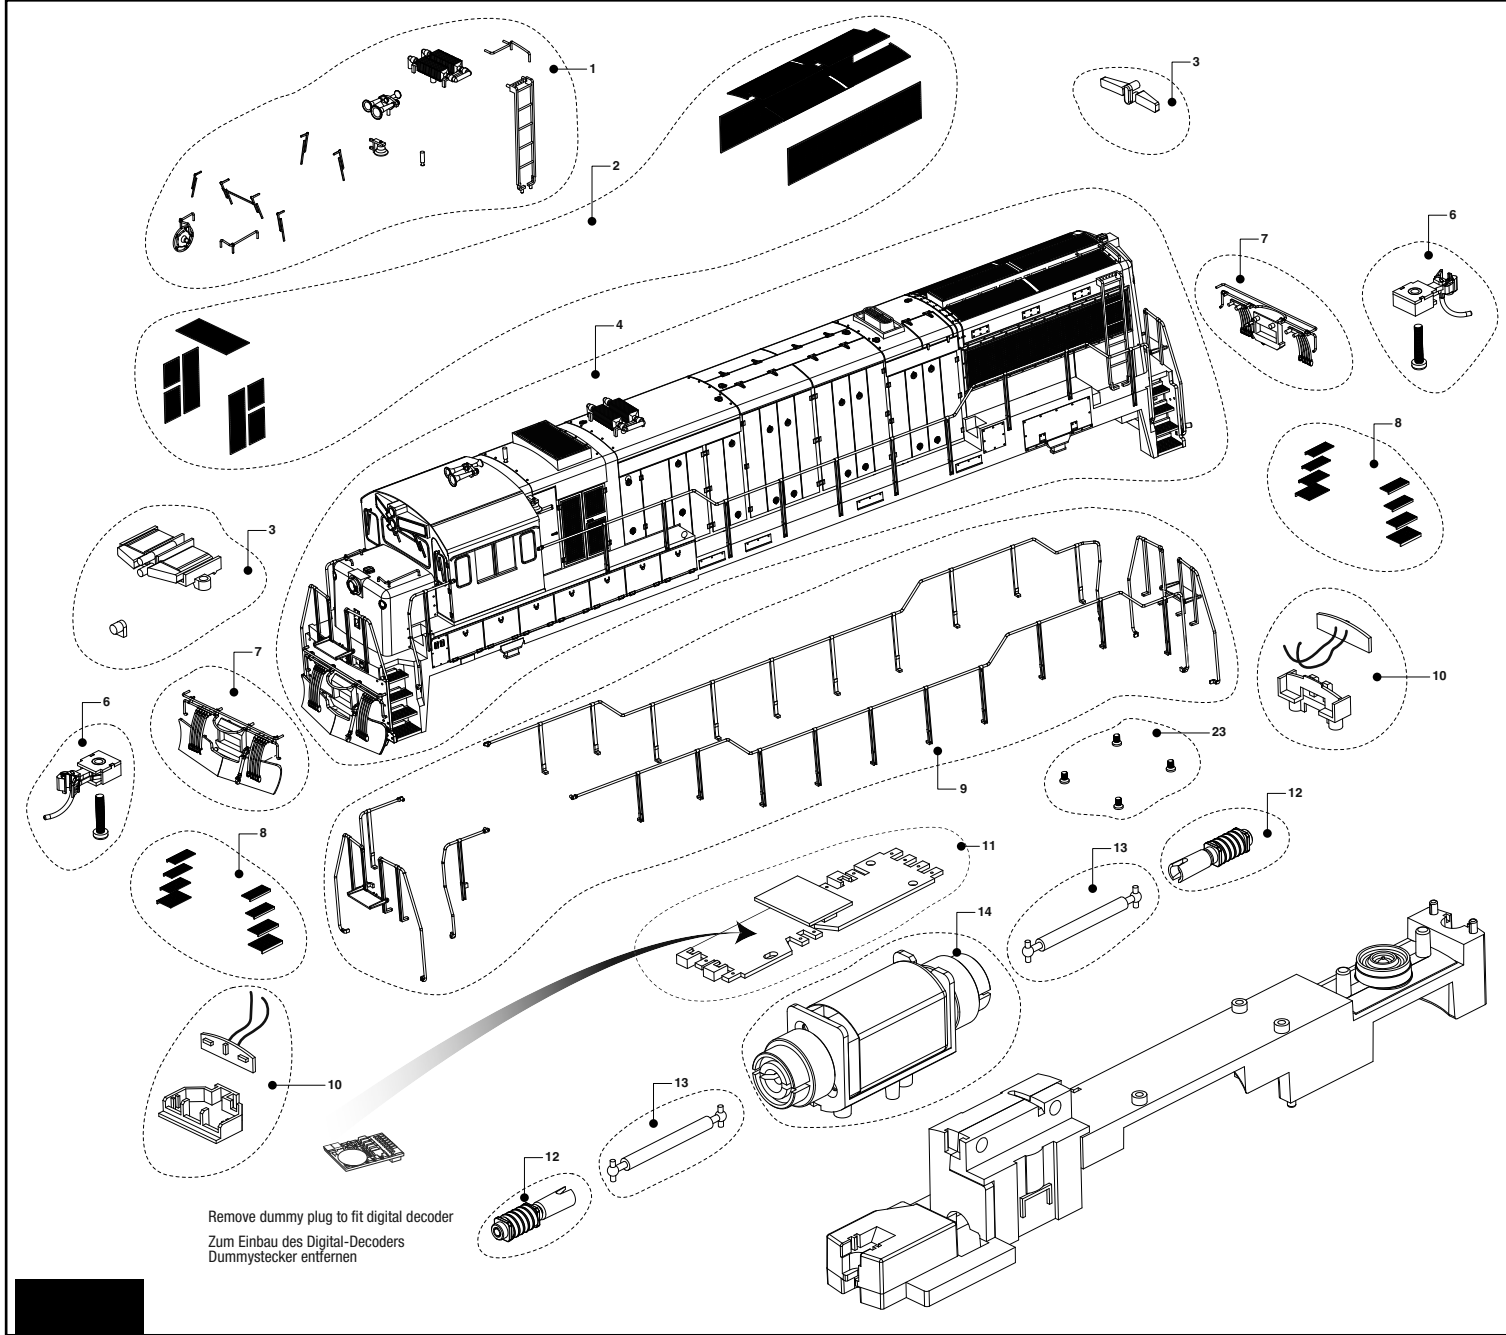

LISTA RICAMBI / ERSATZTEILLISTE / LIST OF SPARES

Item No. Teil-Nr.	Description Bezeichnung	Spare part ref. Ersatzteil-Nr.
1	Bodyshell accessories Gehäusezubehörteile	HR2617/01
2	Bodyshell grills Geätzte Gitter	HR2617/02
3	Diffusers Lichtleiter	HR2520/03
4	Body shell Gehäuse	HR2619/04
6	Couplers pack Kupplungssatz	HR2520/06
7	Additional parts for buffer beam Zurüstteile für Pufferbohle	HR2520/07
8	Photo-etched steps Geätzte Trittstufen	HR2520/08
9	Walkway handrails Umlaufgeländer	HR2617/09
10	LED PCB's LED-Platinen Spitzenbeleuchtung	HR2520/10
11	Main PCB incl. digital dummy plug Hauptleiterplatte inkl. Schnittstelle	HR2520/11
12	Worm gears Antriebsschnecken	HR2520/12
13	Cardanic shafts Kardanwellen	HR2520/13
14	Motor + motor support Motor + Motorhalterung	HR2520/14

Remove dummy plug to fit digital decoder
Zum Einbau des Digital-Decoders
Dummstecker entfernen

LISTA RICAMBI / ERSATZTEILLISTE / LIST OF SPARES

Item No. Teil-Nr.	Description Bezeichnung	Spare part ref. Ersatzteil-Nr.
15	Gear Box Cover Pack Getriebe-Abdecksatz	HR2520/15
16	Gear boxes with pick-ups Drehgestellrahmen mit Stromabnahmekontakten	HR2520/16
17	Gears Zahnräder	HR2520/17
18	Bogie base Drehgestellbodenabdeckung	HR2520/18
19	Bogie cover Drehgestellboden	HR2520/19
20	Complete bogies Drehgestelle, komplett	HR2520/20
21	Complete bogie Drehgestell, komplett	HR2520/21
22	Wheel set Radsätze	HR2520/22
23	Screws Schrauben	HR2520/23

Rivarossi HO Scale U25C Assembly and Dis-Assembly instructions

To Dis-Assemble:

1. Remove 4 screws (short) on either end of the fuel tank.
2. Remove coupler pocket screws (long) at each end and remove couplers from each end of unit.
3. Gently grasp body shell and lift straight up to uncover mechanism.

To Re-Assemble:

1. Gently grasp body shell and place on mechanism- taking care to line up screw holes.
2. Insert couplers from the ends and line up screw holes – insert longer screws to attach couplers.
3. Insert and secure 4 short screws at either end of fuel tank.