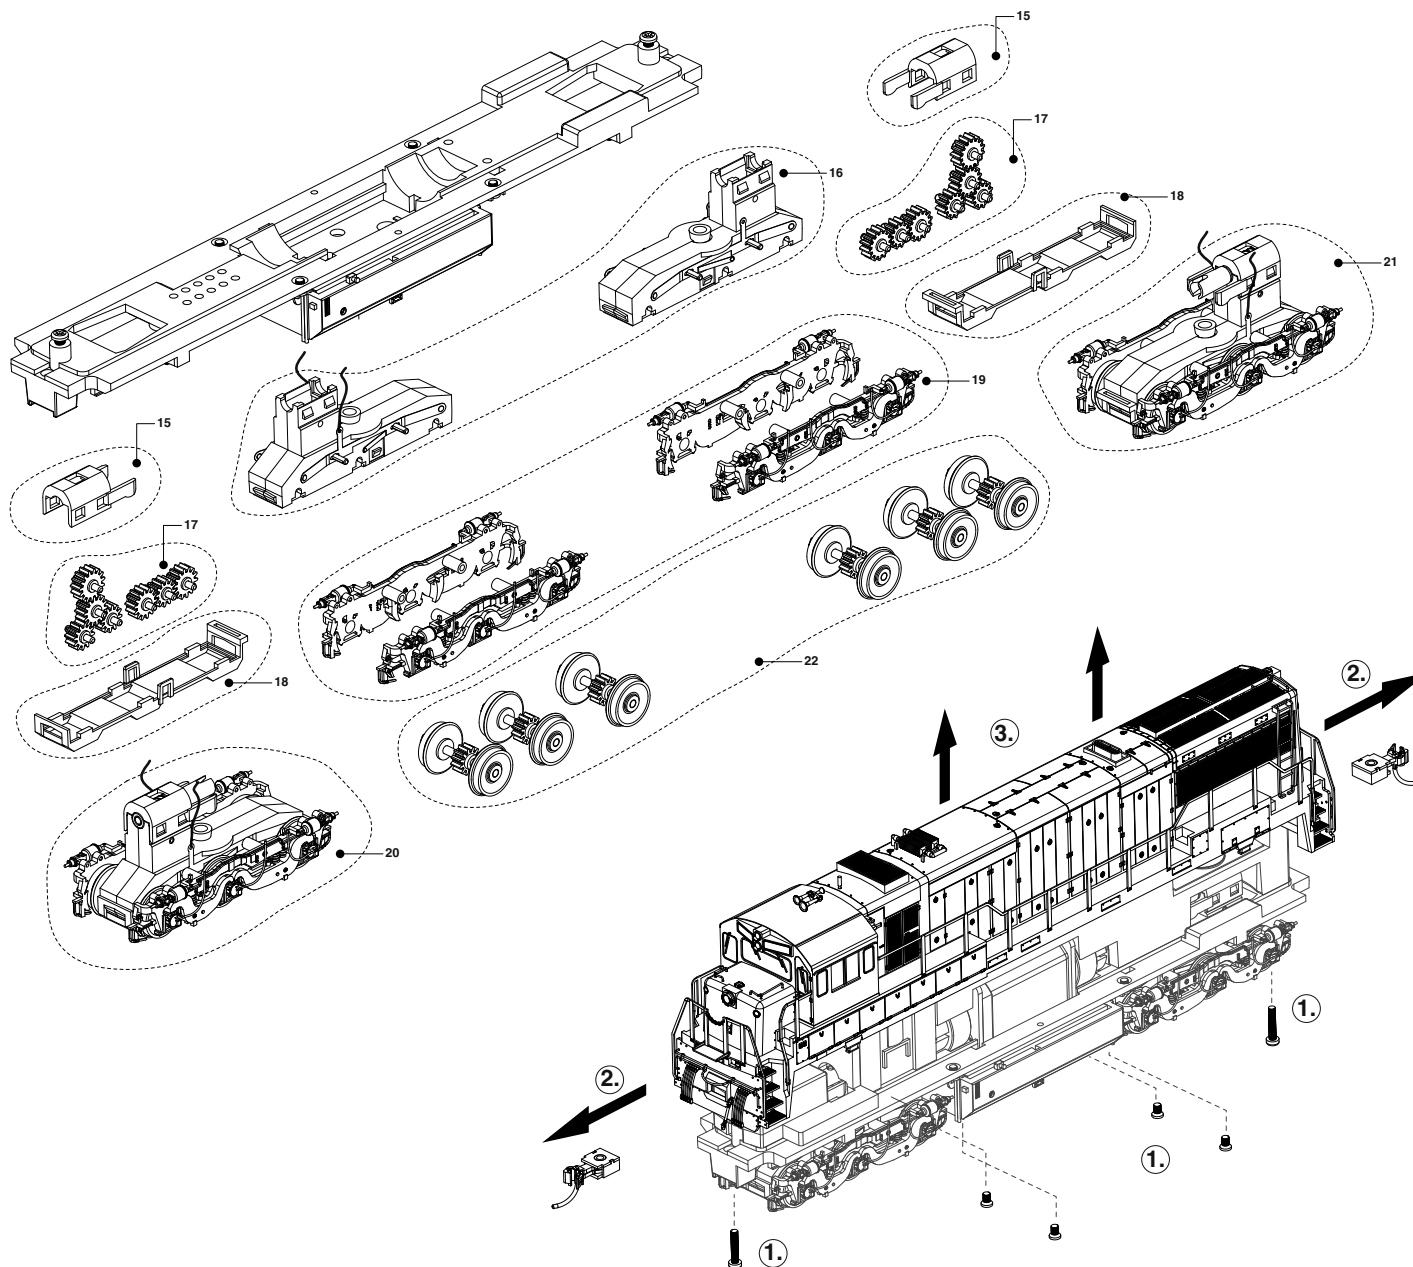

LISTA RICAMBI / ERSATZTEILLISTE / LIST OF SPARES

Item No. Teil-Nr.	Description Bezeichnung	Spare part ref. Ersatzteil-Nr.
1	Bodyshell accessories Gehäusezubehörteile	HR2617/01
2	Bodyshell grills Geätzte Gitter	HR2617/02
3	Diffusers Lichtleiter	HR2520/03
4	Body shell Gehäuse	HR2619/04
6	Couplers pack Kupplungssatz	HR2520/06
7	Additional parts for buffer beam Zurüstteile für Pufferbohle	HR2520/07
8	Photo-etched steps Geätzte Trittstufen	HR2520/08
9	Walkway handrails Umlaufgeländer	HR2617/09
10	LED PCB's LED-Platinen Spitzenbeleuchtung	HR2520/10
11	Main PCB incl. digital dummy plug Hauptleiterplatte inkl. Schnittstelle	HR2520/11
12	Worm gears Antriebsschnecken	HR2520/12
13	Cardanic shafts Kardanwellen	HR2520/13
14	Motor + motor support Motor + Motorhalterung	HR2520/14

Remove dummy plug to fit digital decoder
Zum Einbau des Digital-Decoders
Dummstecker entfernen

LISTA RICAMBI / ERSATZTEILLISTE / LIST OF SPARES

Item No. Teil-Nr.	Description Bezeichnung	Spare part ref. Ersatzteil-Nr.
15	Gear Box Cover Pack Getriebe-Abdecksatz	HR2520/15
16	Gear boxes with pick-ups Drehgestellrahmen mit Stromabnahmekontakten	HR2520/16
17	Gears Zahnräder	HR2520/17
18	Bogie base Drehgestellbodenabdeckung	HR2520/18
19	Bogie cover Drehgestellboden	HR2520/19
20	Complete bogies Drehgestelle, komplett	HR2520/20
21	Complete bogie Drehgestell, komplett	HR2520/21
22	Wheel set Radsätze	HR2520/22
23	Screws Schrauben	HR2520/23

Rivarossi HO Scale U25C Assembly and Dis-Assembly instructions

To Dis-Assemble:

1. Remove 4 screws (short) on either end of the fuel tank.
2. Remove coupler pocket screws (long) at each end and remove couplers from each end of unit.
3. Gently grasp body shell and lift straight up to uncover mechanism.

To Re-Assemble:

1. Gently grasp body shell and place on mechanism- taking care to line up screw holes.
2. Insert couplers from the ends and line up screw holes – insert longer screws to attach couplers.
3. Insert and secure 4 short screws at either end of fuel tank.