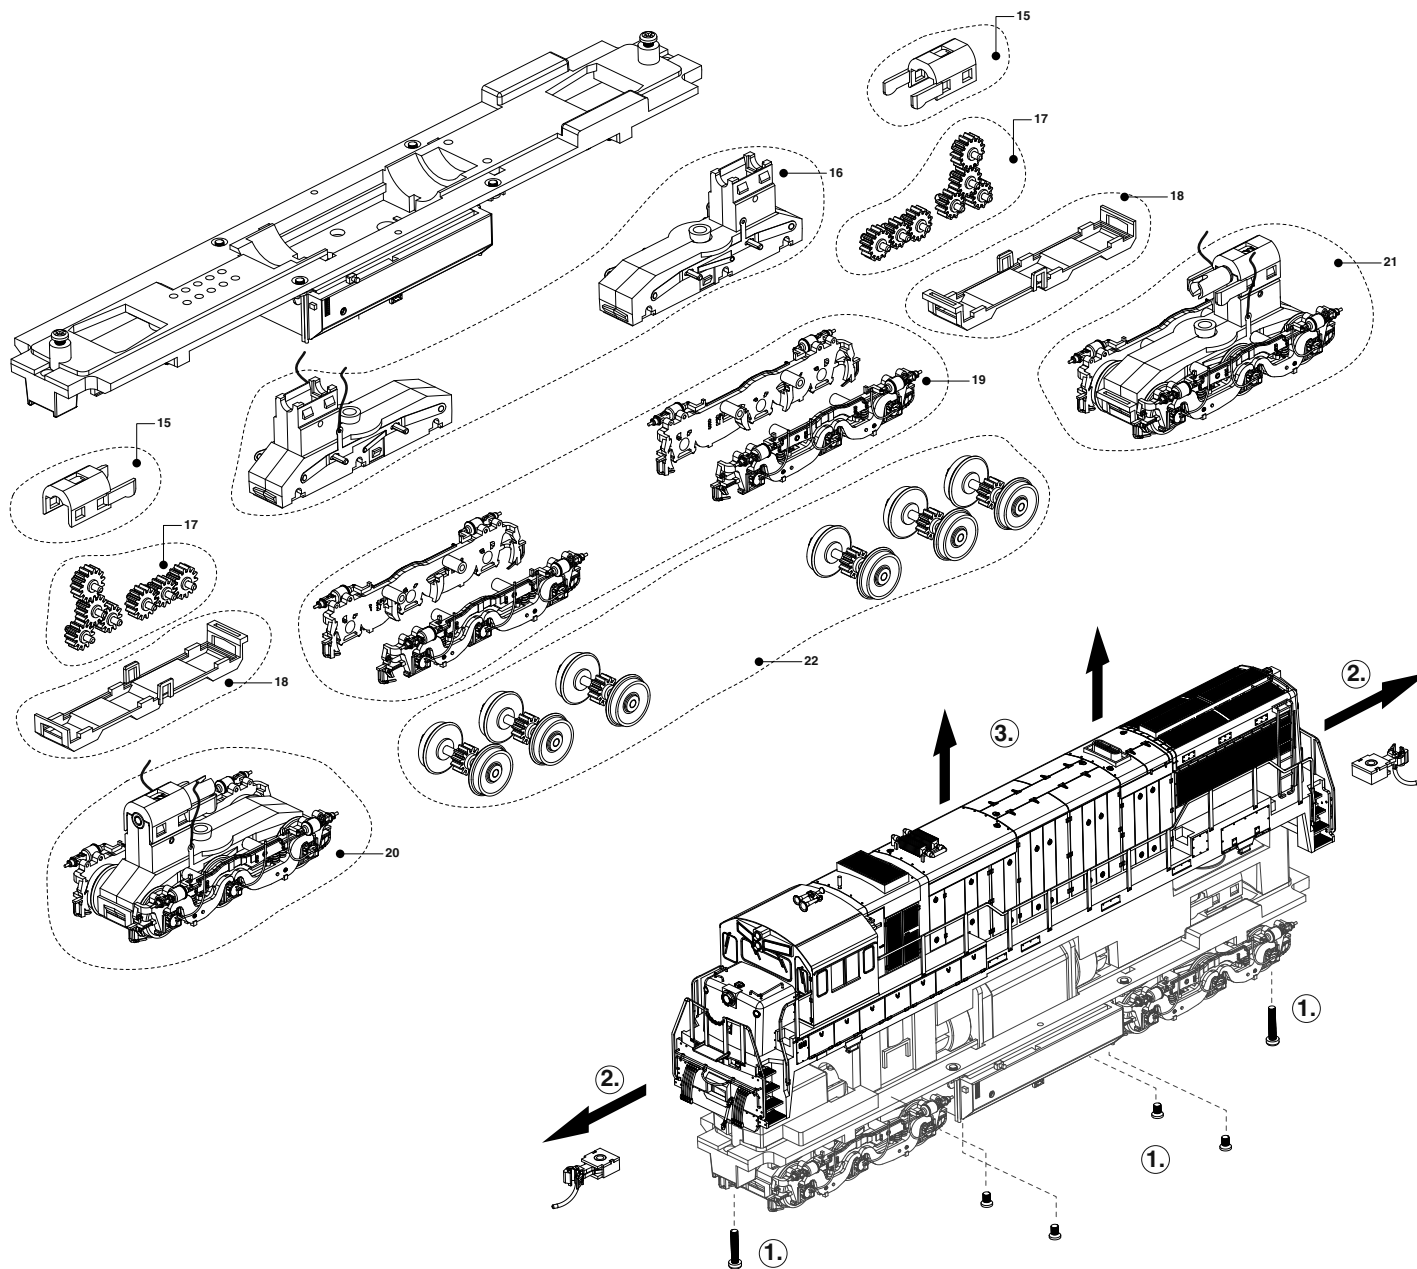

Remove dummy plug to fit digital decoder  
Zum Einbau des Digital-Decoders  
Dummstecker entfernen

### LISTA RICAMBI / ERSATZTEILLISTE / LIST OF SPARES

Item No. Teil-Nr.	Description Bezeichnung	Spare part ref. Ersatzteil-Nr.
1	Bodyshell accessories Gehäusezubehörteile	HR2625/01
2	Bodyshell grills Geätzte Gitter	HR2621/02
3	Diffusers Lichtleiter	HR2621/03
4	Body shell Gehäuse	HR2625/04
6	Couplers pack Kupplungssatz	HR2520/06
7	Additional parts for buffer beam Zurüstteile für Pufferbohle	HR2625/07
8	Photo-etched steps Geätzte Trittstufen	HR2621/08
9	Walkway handrails Umlaufgeländer	HR2621/09
10	LED PCB's LED-Platinen Spitzenbeleuchtung	HR2520/10
11	Main PCB incl. digital dummy plug Hauptleiterplatte inkl. Schnittstelle	HR2520/11
12	Worm gears Antriebsschnecken	HR2520/12
13	Cardanic shafts Kardanwellen	HR2520/13
14	Motor + motor support Motor + Motorhalterung	HR2520/14

### Rivarossi HO Scale U25C Assembly and Dis-Assembly instructions

#### To Re-Assemble:

1. Gently grasp body shell and place on mechanism- taking care to line up screw holes.
2. Insert couplers from the ends and line up screw holes – insert longer screws to attach couplers.
3. Insert and secure 4 short screws at either end of fuel tank.