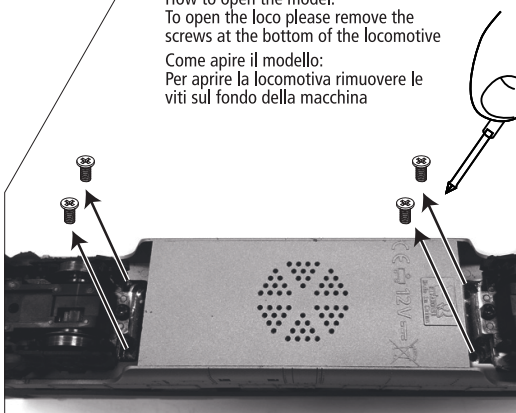

Decodereinbau:
Zum Einbau eines Digital-
Decoders bitte Analogstecker
entfernen.

Come installare un decoder:
Estrarre la finta spina per
inserire il decoder digitale

How to install a decoder:
Remove dummy plug to
fit digital decoder

Schmierstellen:
Bitte verwenden Sie nur harzfreies,
modellbaueigenes Öl oder Fett!
Ein Tröpfchen genügt!

Punti di lubrificazione:
Si prega di utilizzare solo olio senza resina
o grasso adatto al modellismo!
Basta una goccia!

Where to grease:
Please only use resin-free oil or grease
suitable for model making!
One drop is enough!

Öffnen des Modells:
Zum Öffnen der Lok entfernen Sie bitte
die Schrauben an der Unterseite der Lok

How to open the model:
To open the loco please remove the
screws at the bottom of the locomotive

Come aprire il modello:
Per aprire la locomotiva rimuovere le
viti sul fondo della macchina

LISTA RICAMBI / ERSATZTEILLISTE / LIST OF SPARES