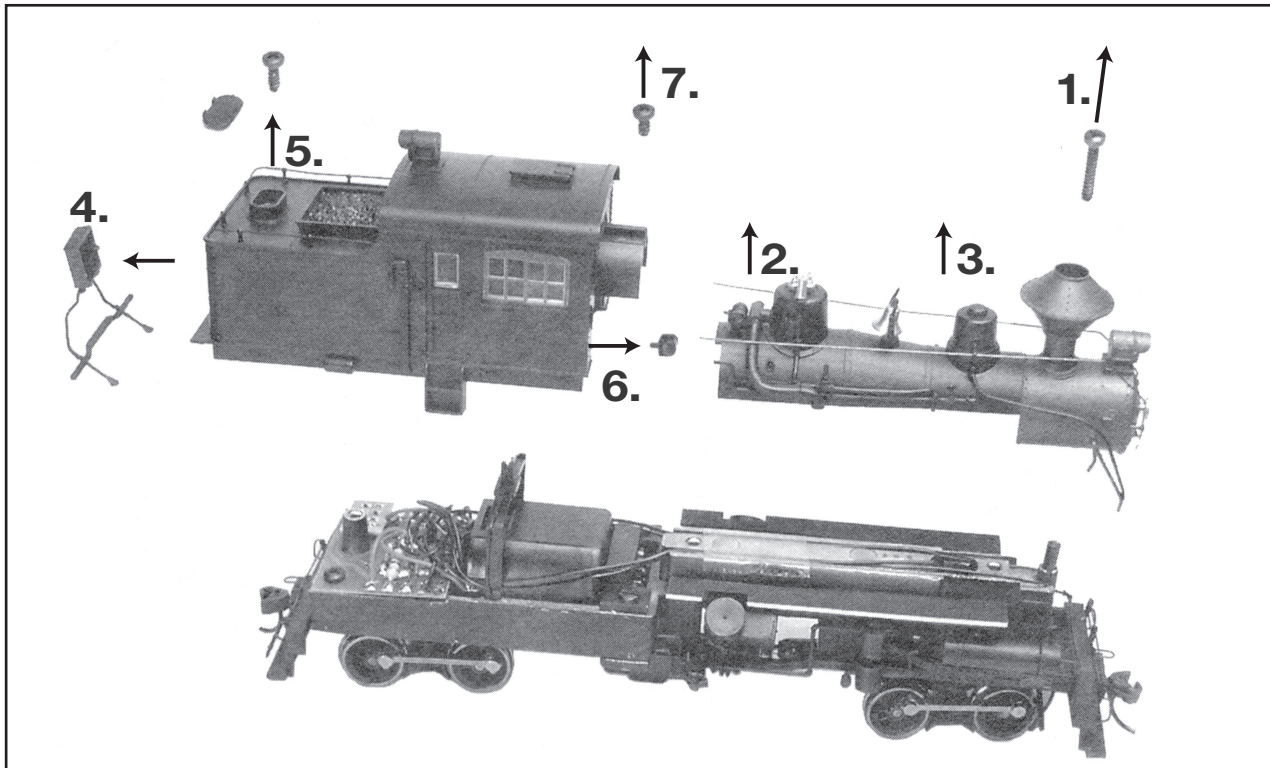

LISTA RICAMBI / ERSATZTEILLISTE / LIST OF SPARES

Numero Number	Descrizione Bezeichnung Description	N° di ricambi Ersatzteil-Nr. Spare part ref.
1	Luci Scheinwerfer Headlamps	HR2880 HR2881/82/83 HR2609/01 HR2409/01
3	Corrimano Handläufe Handrails	HR2409/03
4	Camino Schornstein Chimney	HR2880 HR2881 HR2882 HR2883 HR2880/04 HR2881/04 HR2882/04 HR2883/04
8	Motore Motor Motor	HR2409/08
9	Supporto Träger Support	HR2409/09
10	Scheda Principale a circuiti Stampati Hauptleiterplatte Main PCB	HR2409/10
11	Confezione Attacco Kupplungssatz Coupling Pack	HR2409/11
12	Carrozzeria con gruppo cilindri Rahmen mit Zylinder Frame with valve gear	HR2880 HR2881/82 HR2883 HR2409/12 HR2881/12 HR2883/12
13	Albero cardanico Kardanwellen Cardan shafts	HR2409/13
14	Carrello folle completo Drehgestell, komplett Driven bogie, complete	HR2880/81/83 HR2882 HR2409/14 HR2882/14
15	Set ruote folli Radsätze Wheel set	HR2409/15
16	Set bielle Kuppelstangen Connection rods	HR2409/16
17	Set aggiuntivi Zurüstbeutel komplett Accessories bag	HR2880/81/83 HR2882 HR2409/17 HR2882/17