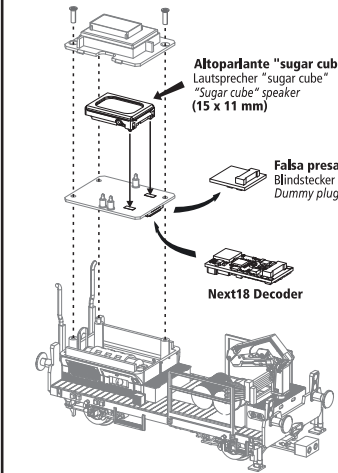

Installazione di decoder DCC ed altoparlante

Einbau des DCC-Decoders und Lautsprecher
Installation of DCC Decoder and speaker